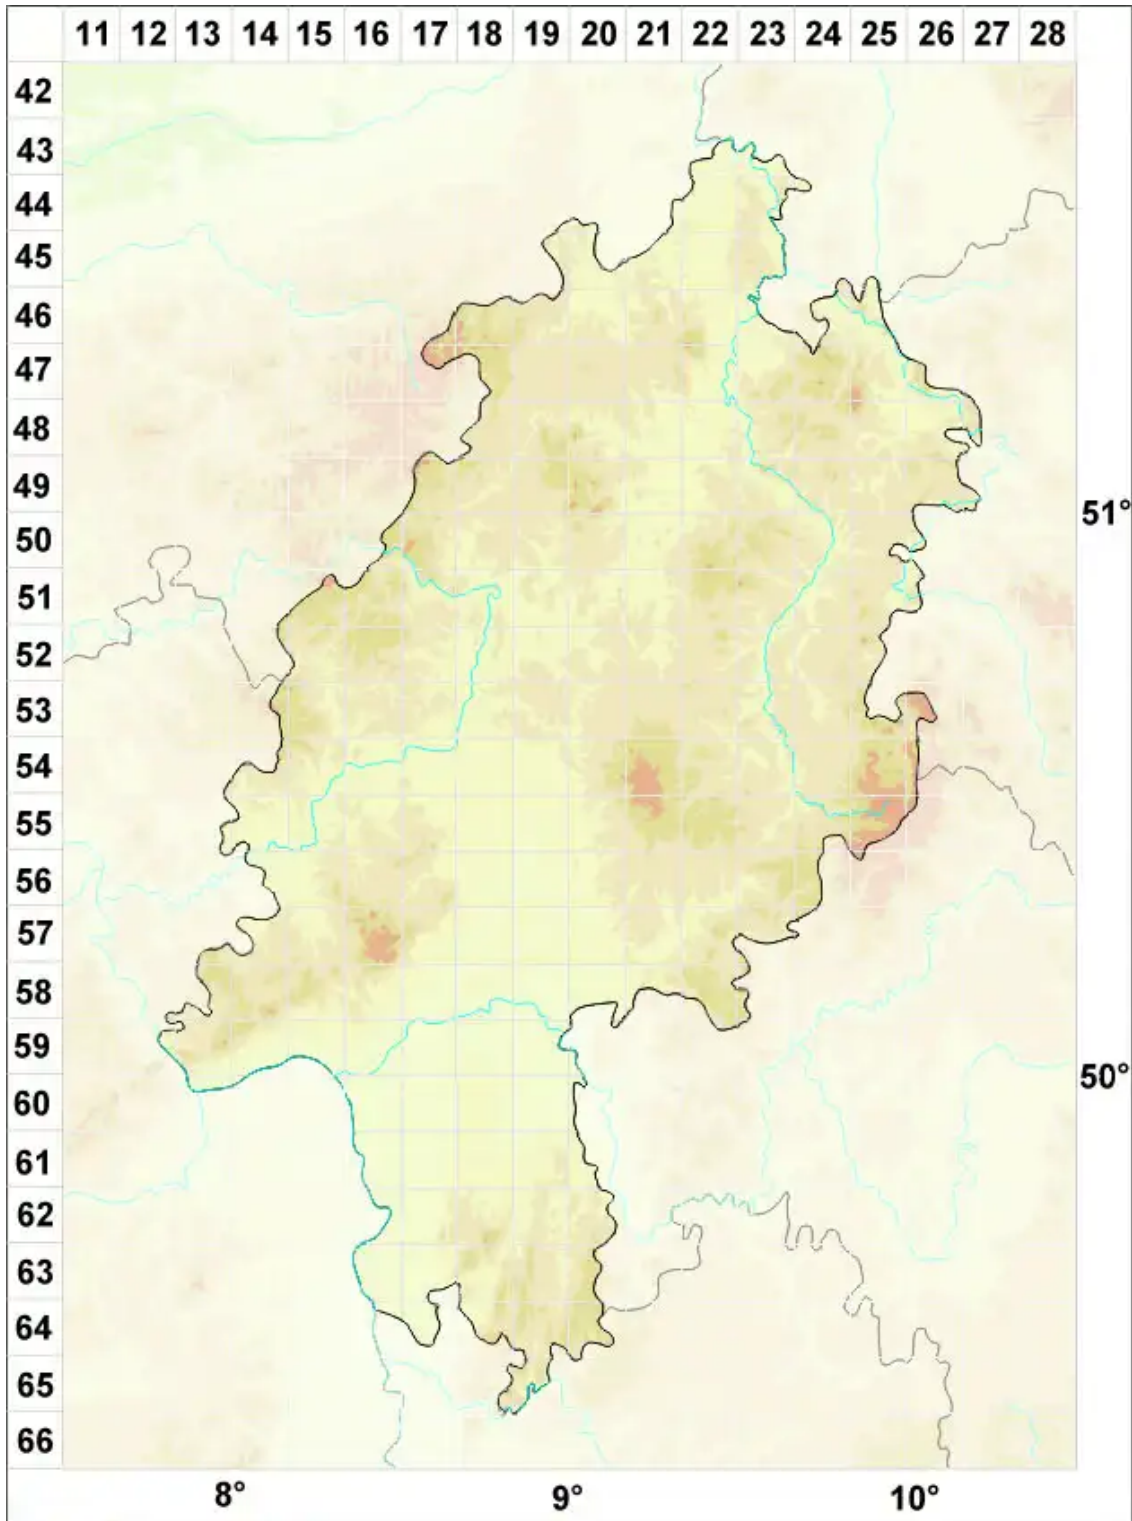

Lecidella albida Hafellner

Weißer Schwarznappflechte

Legende:

Symbole:

Ausgefülltes Symbol:
Zeitraum von 1980 bis heute (Aktuelle Angabe)

Leeres Symbol:
Zeitraum vor 1980 (Altangabe)

Quadrat: Herbarbeleg