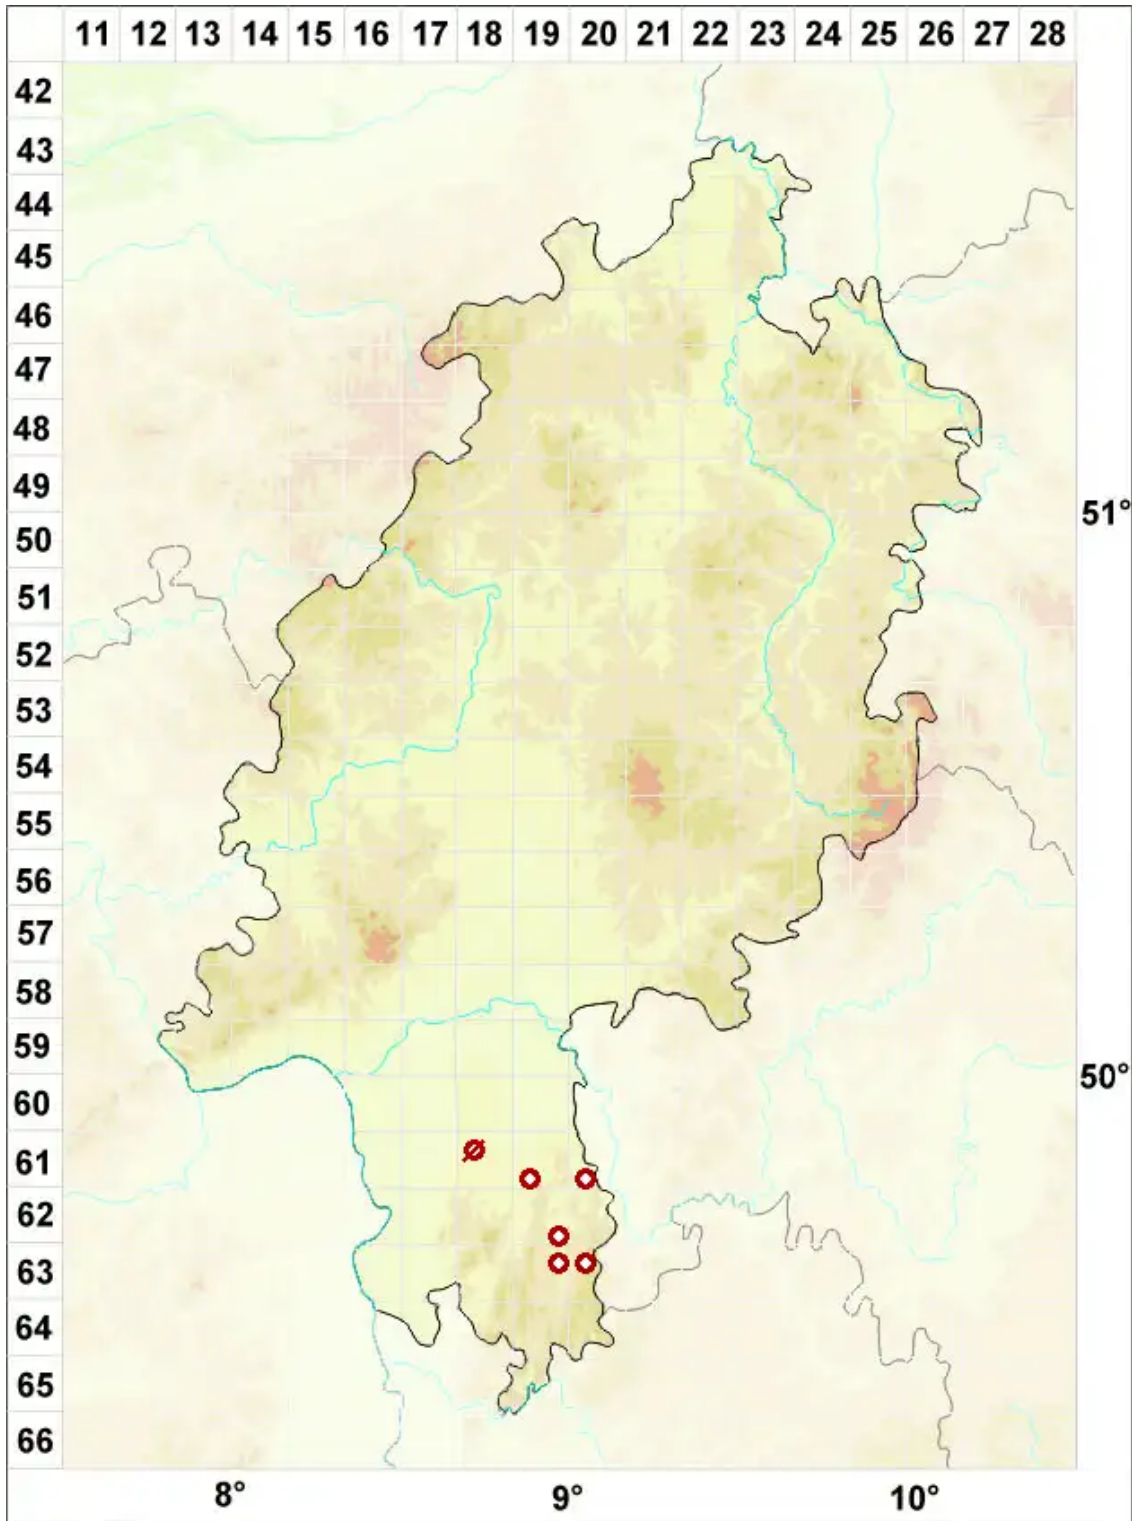

Lecidella anomaloides (A. Massal.) Hertel & H. Kilius

Besondere Schwarznappflechte

Legende:

Symbole:

Ausgefülltes Symbol:
Zeitraum von 1980 bis heute (Aktuelle Angabe)

Leeres Symbol:
Zeitraum vor 1980 (Altangabe)

Quadrat: Herbarbeleg