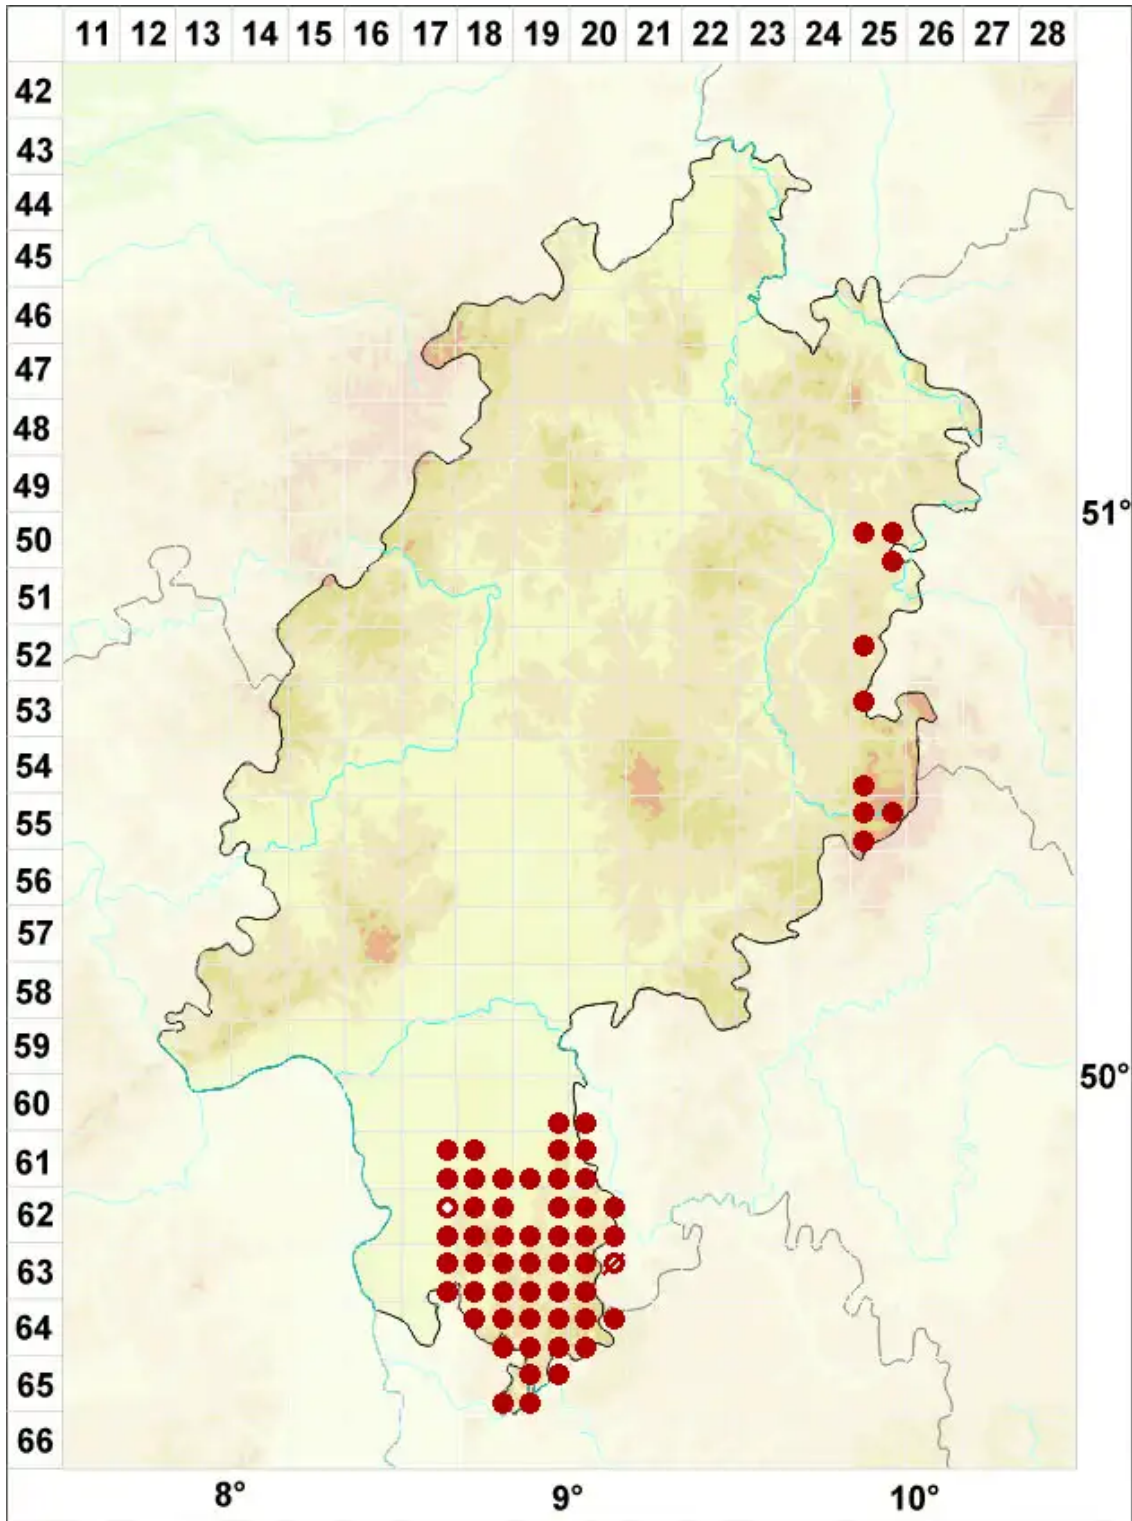

Lecidella carpathica Körb.

Karpathen-Schwarznapfflechte

Legende:

- Symbole:**
- Ausgefülltes Symbol:
Zeitraum von 1980 bis heute (Aktuelle Angabe)
 - Leeres Symbol:
Zeitraum vor 1980 (Altangabe)
 - Quadrat: Herbarbeleg