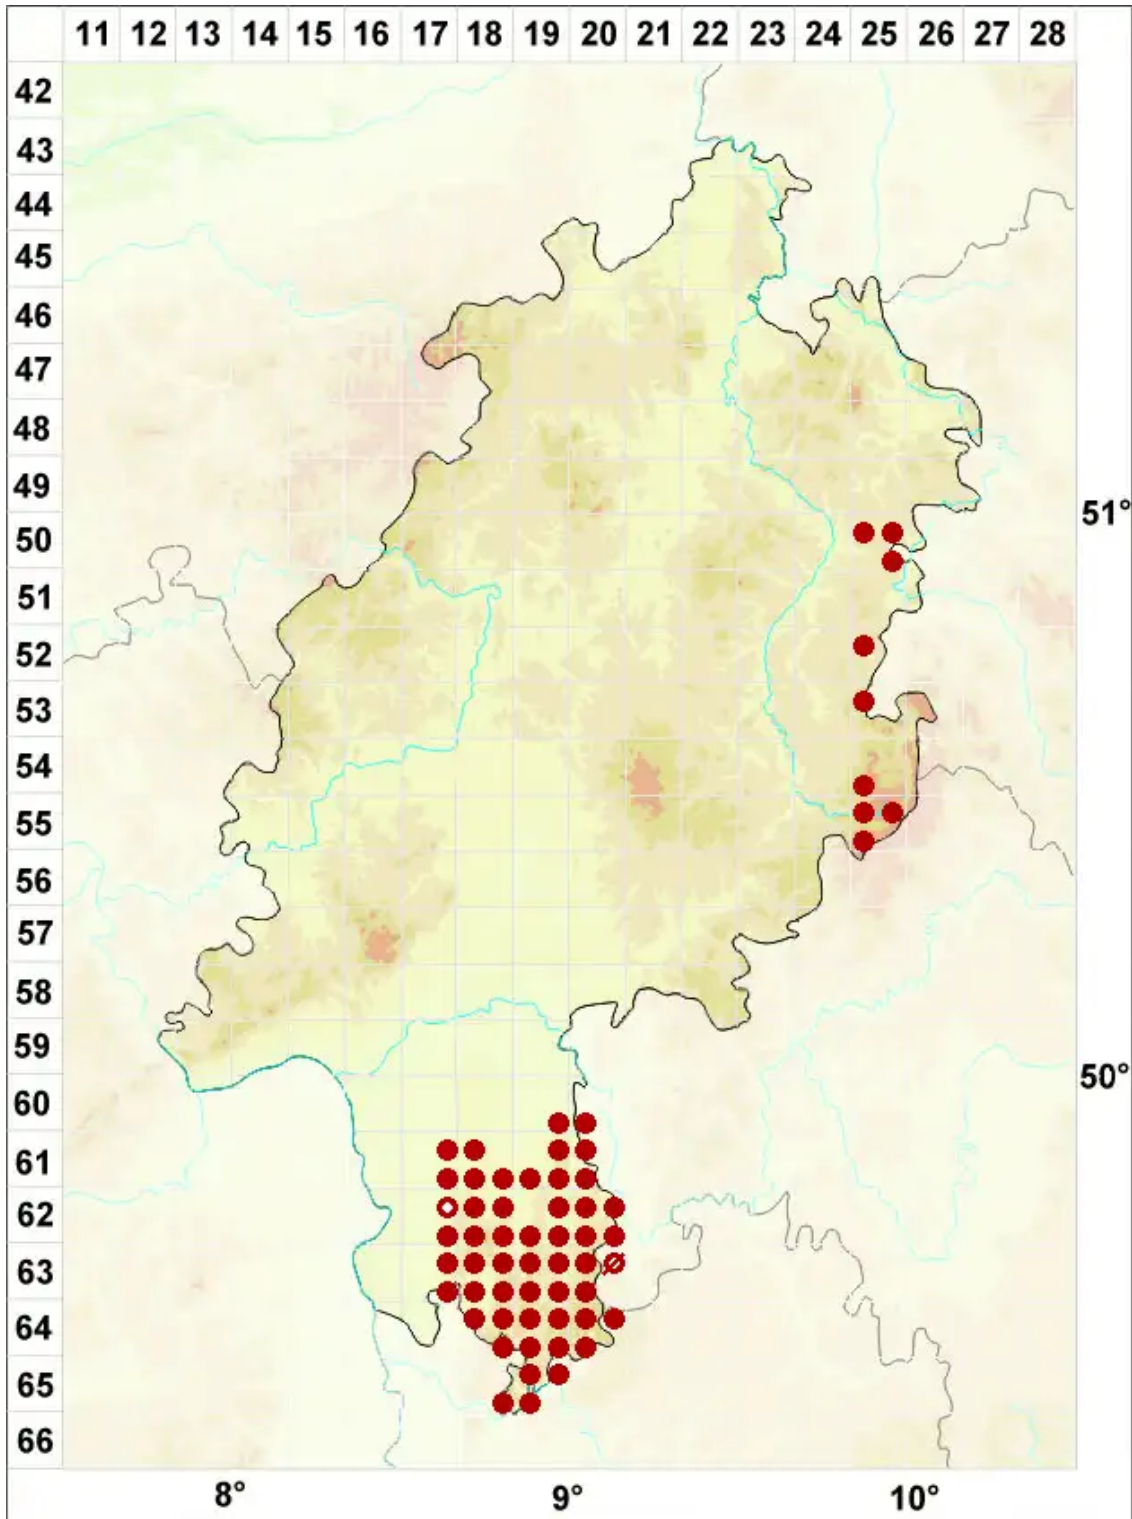

Lecidella carpathica Körb.

Karpathen-Schwarznapfflechte

Legende:

- Symbole:**
- Ausgefülltes Symbol:
Zeitraum von 1980 bis heute (Aktuelle Angabe)
 - Leeres Symbol:
Zeitraum vor 1980 (Altangabe)
 - Quadrat: Herbarbeleg