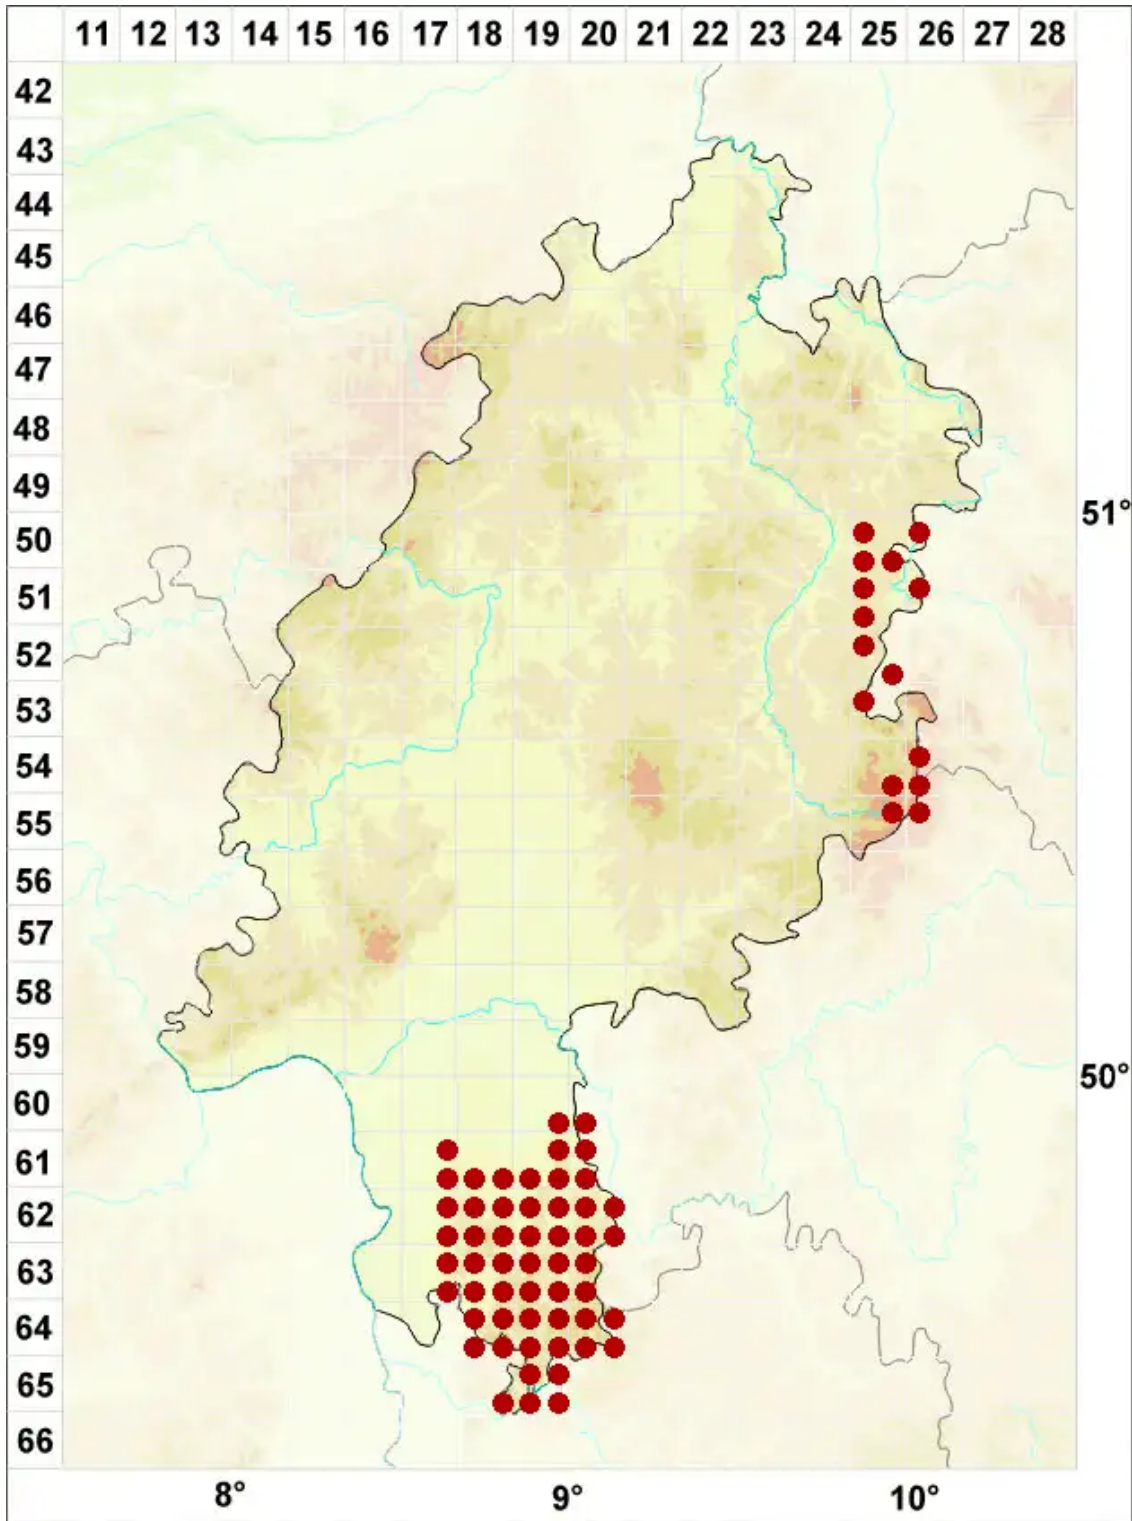

Lecidella elaeochroma (Ach.) M. Choisy

Olivgrüne Schwarznapfflechte

Legende:

Symbole:

Ausgefülltes Symbol:
Zeitraum von 1980 bis heute (Aktuelle Angabe)

Leeres Symbol:
Zeitraum vor 1980 (Altangabe)

Quadrat: Herbarbeleg