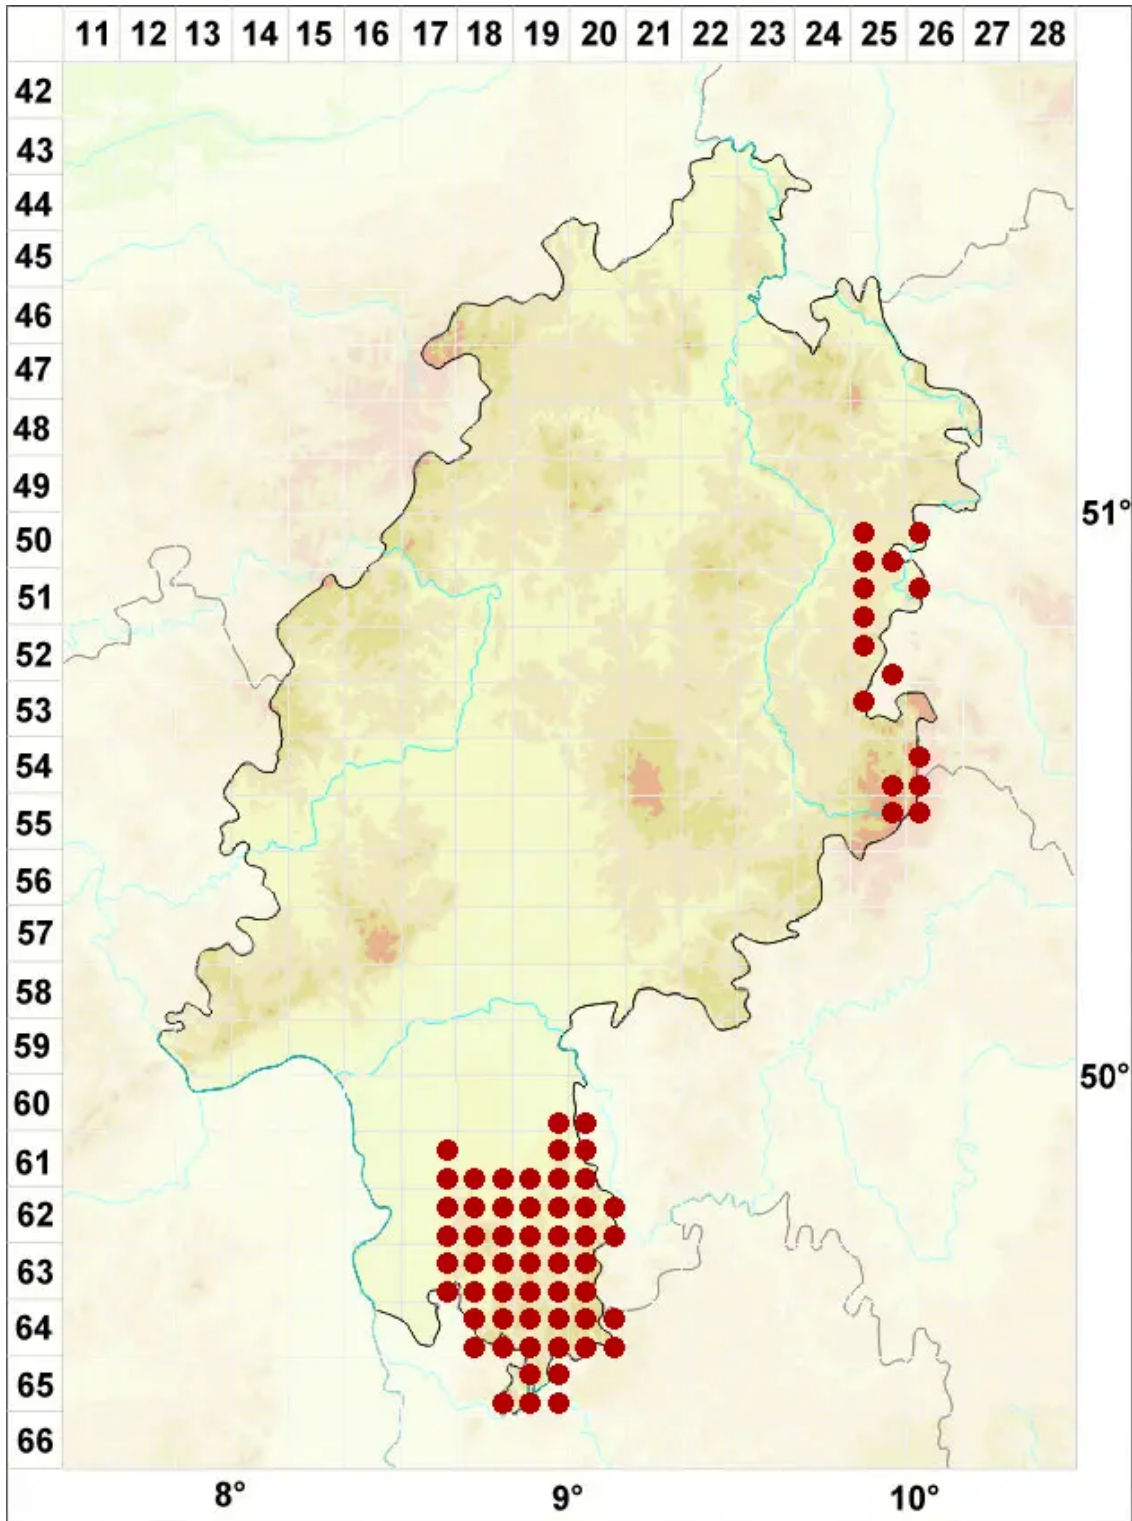

Lecidella elaeochroma (Ach.) M. Choisy

Olivgrüne Schwarznäpfflechte

Legende:

Symbole:

Ausgefülltes Symbol:
Zeitraum von 1980 bis heute (Aktuelle Angabe)

Leeres Symbol:
Zeitraum vor 1980 (Altangabe)

Quadrat: Herbarbeleg