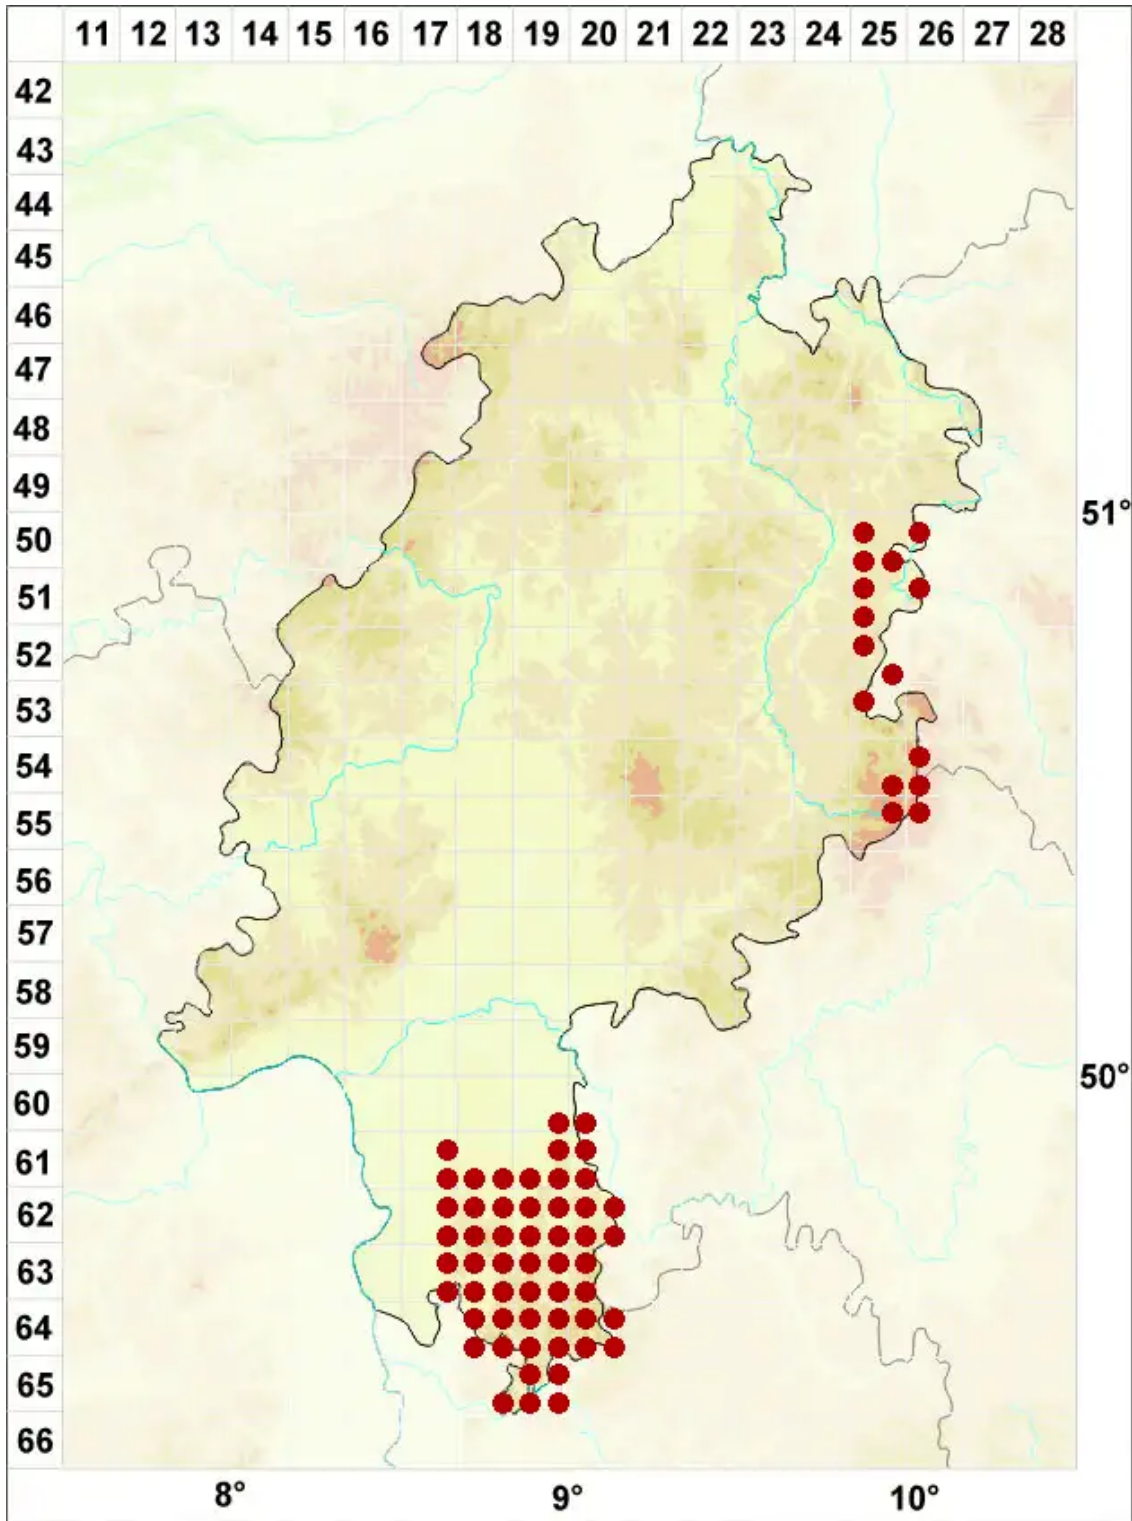

Lecidella elaeochroma (Ach.) M. Choisy

Olivgrüne Schwarznapfflechte

Legende:

- Symbole:**
- Ausgefülltes Symbol:
Zeitraum von 1980 bis heute (Aktuelle Angabe)
 - Leeres Symbol:
Zeitraum vor 1980 (Altangabe)
 - Quadrat: Herbarbeleg