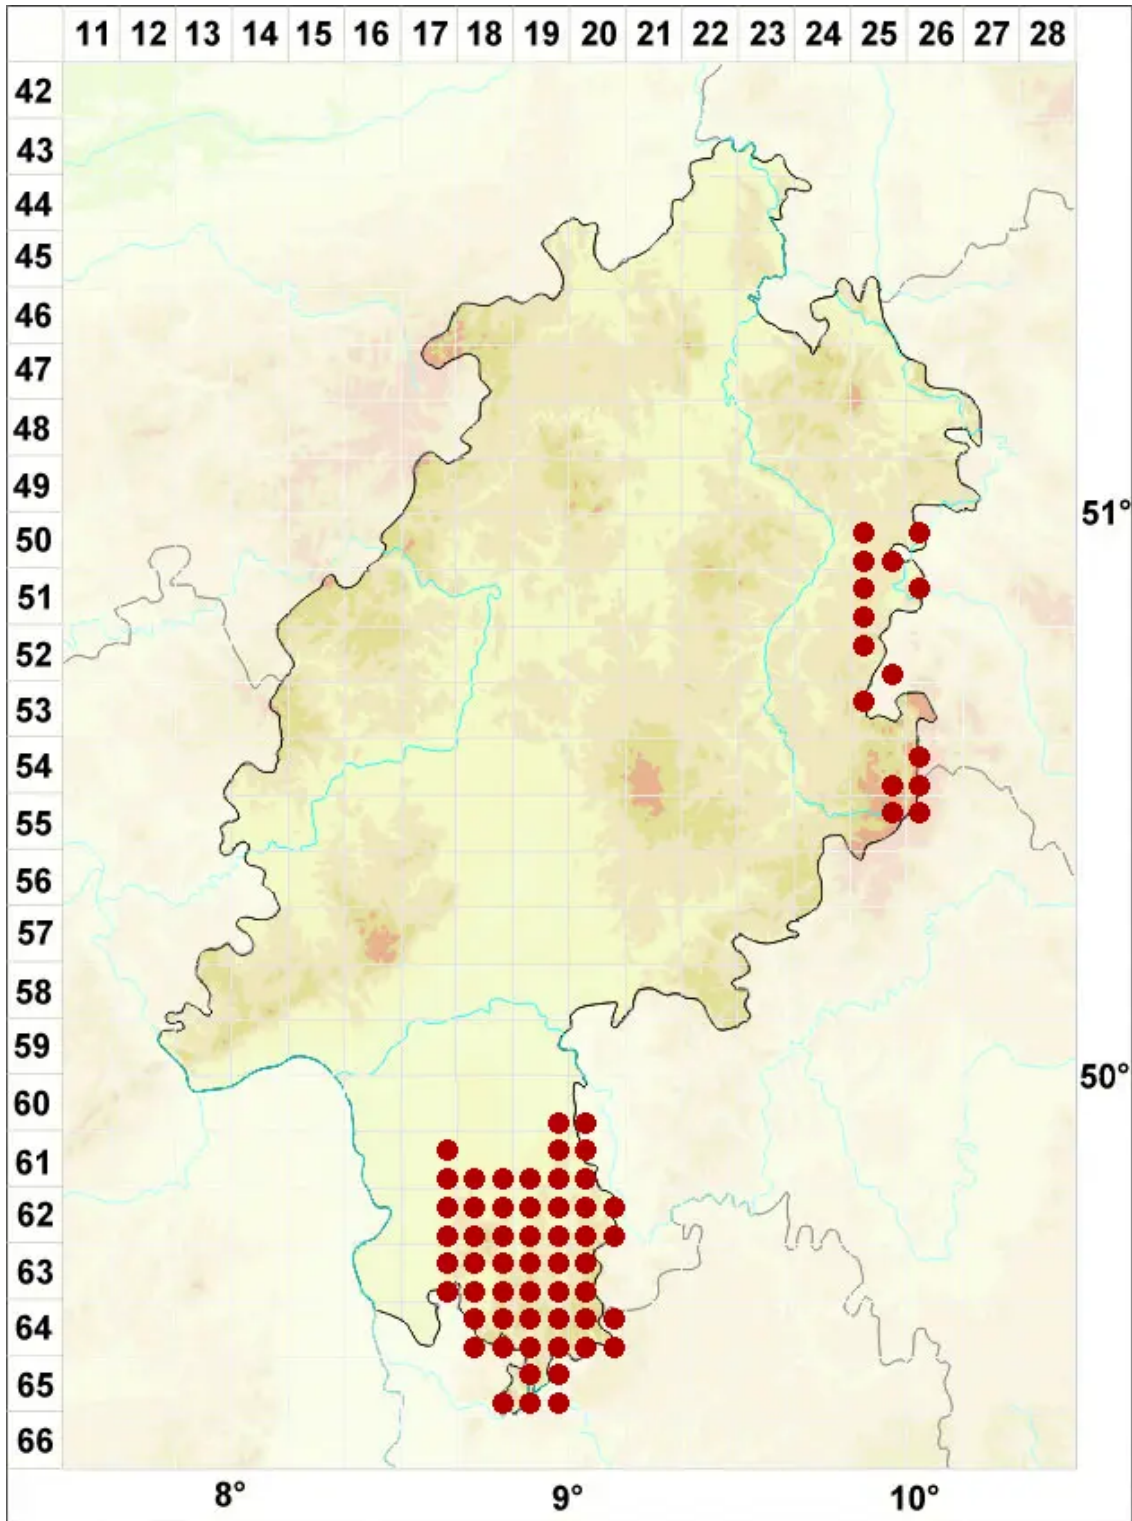

Lecidella elaeochroma (Ach.) M. Choisy

Olivgrüne Schwarznapfflechte

Legende:

Symbole:

Ausgefülltes Symbol:
Zeitraum von 1980 bis heute (Aktuelle Angabe)

Leeres Symbol:
Zeitraum vor 1980 (Altangabe)

Quadrat: Herbarbeleg