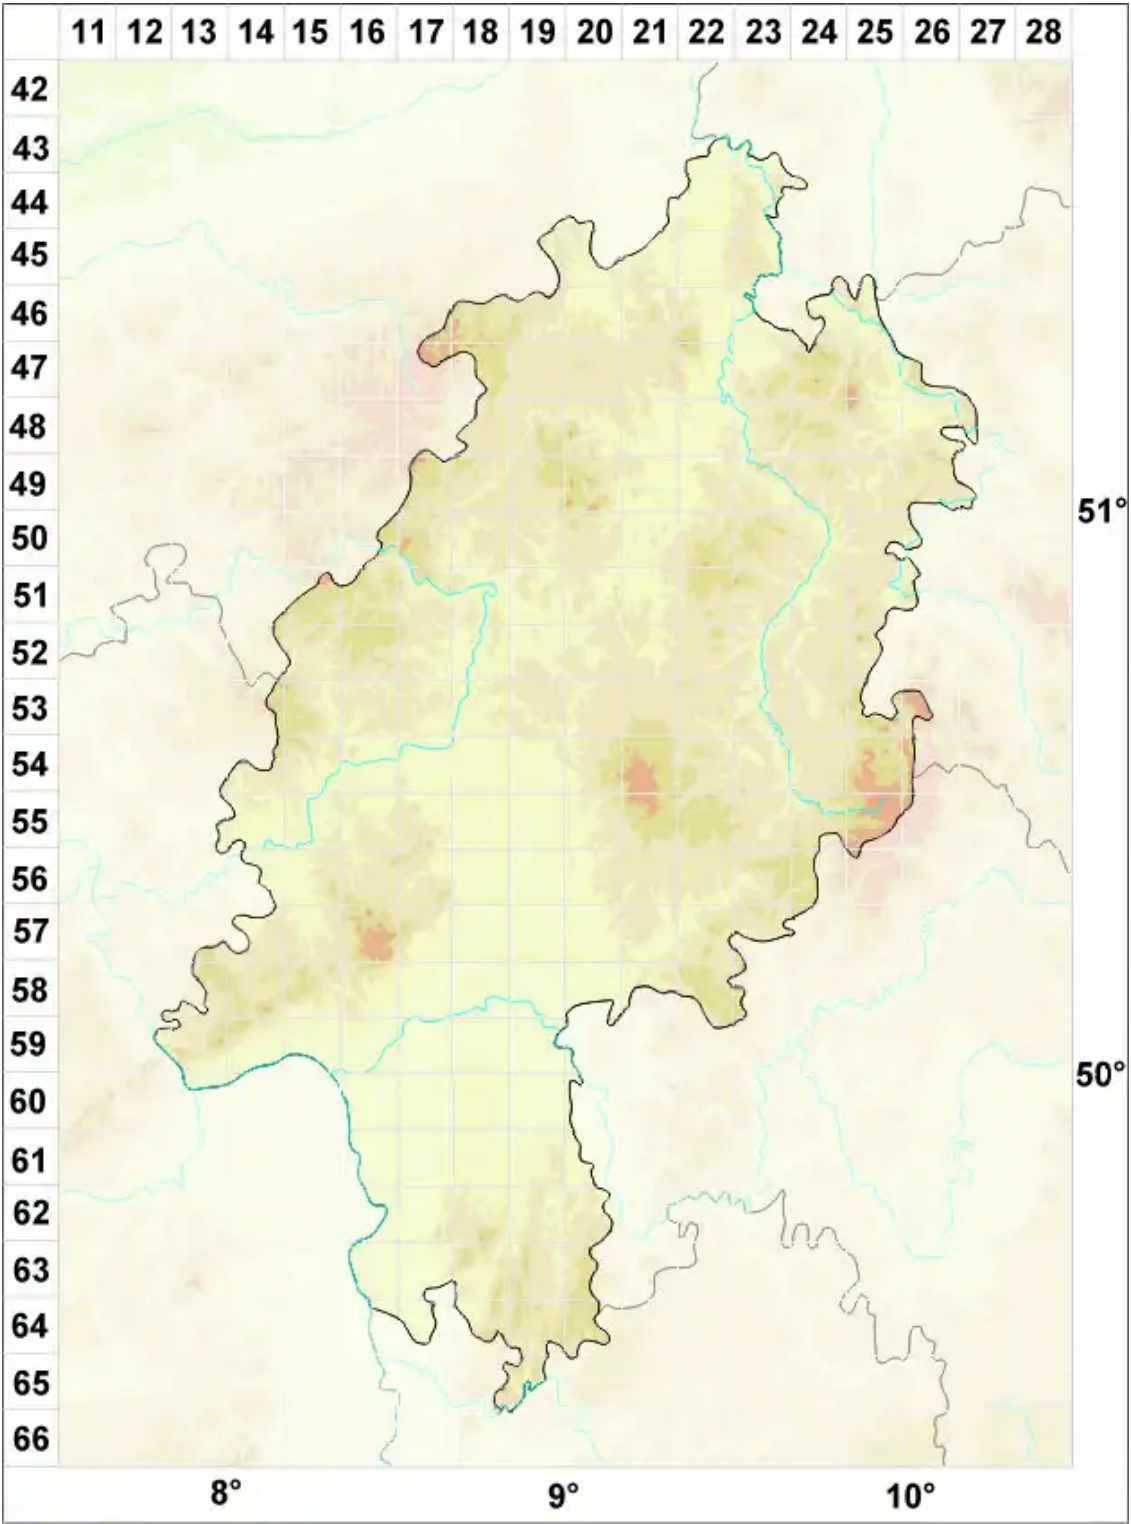

Lecidella elaeochromoides (Nyl.) Knoph & Hertel

Legende:

- Symbole:**
- Ausgefülltes Symbol:
Zeitraum von 1980 bis heute (Aktuelle Angabe)
 - Leeres Symbol:
Zeitraum vor 1980 (Altangabe)
 - Quadrat: Herbarbeleg