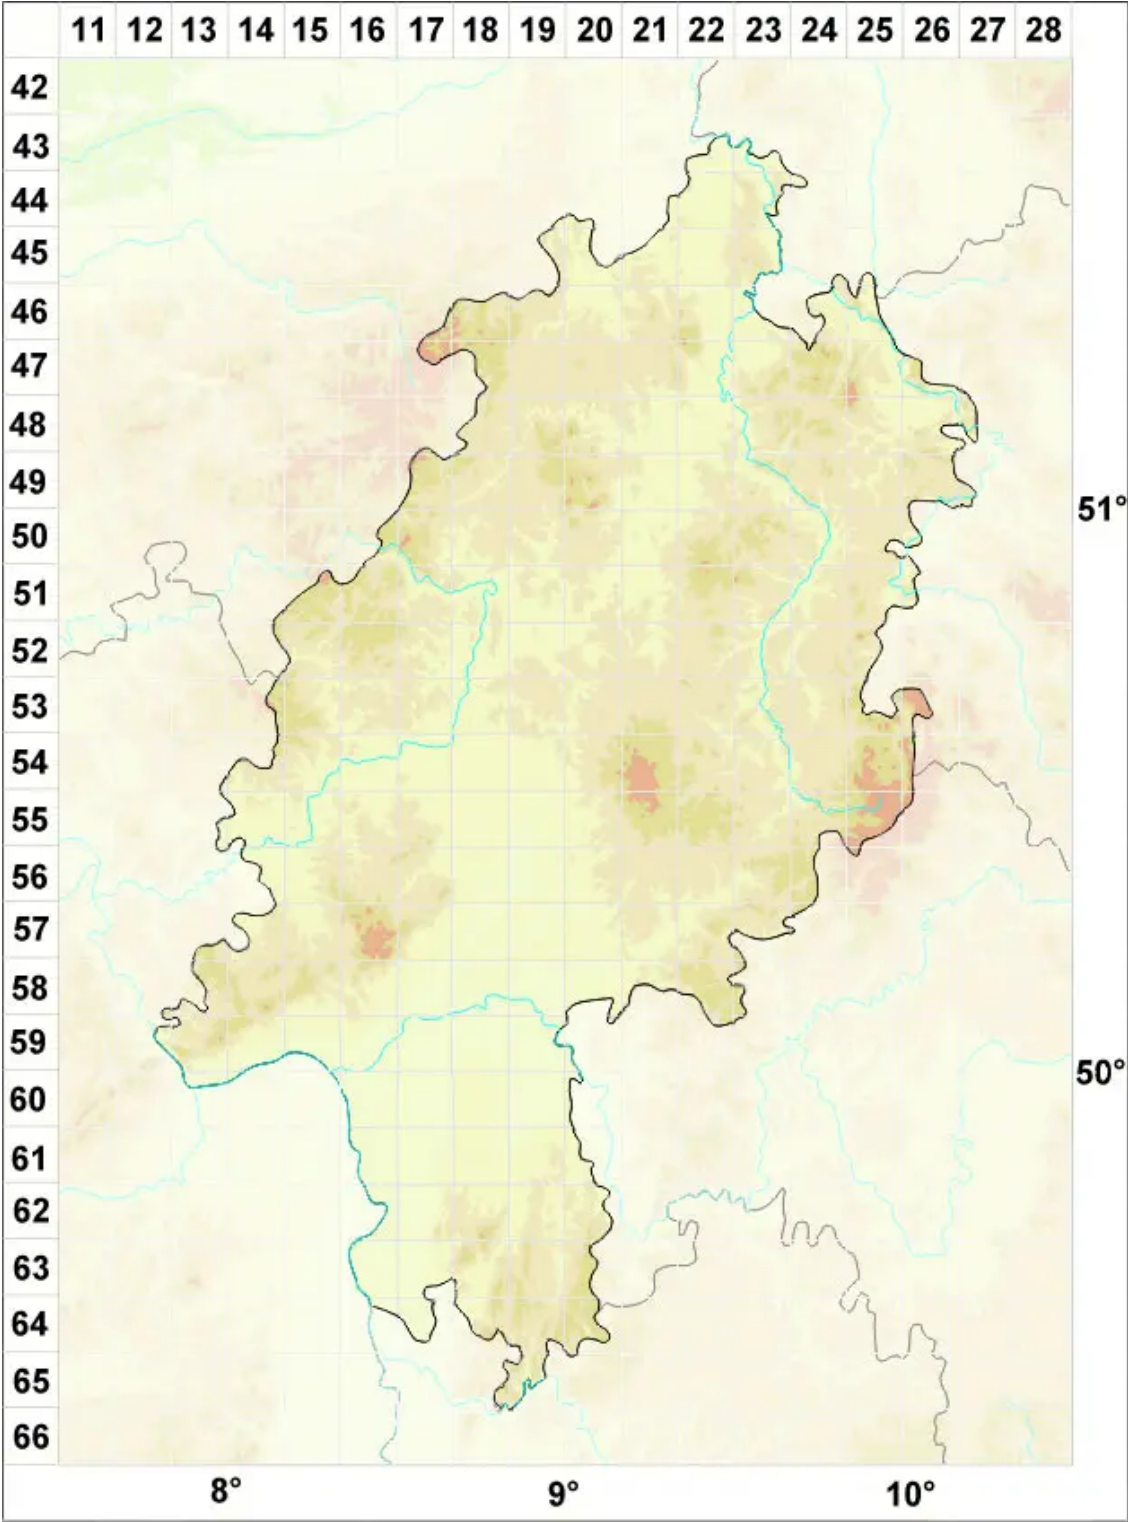

Lecidella meiococca (Nyl.) Leuckert & Hertel

Legende:

- Symbole:**
- Ausgefülltes Symbol:
Zeitraum von 1980 bis heute (Aktuelle Angabe)
 - Leeres Symbol:
Zeitraum vor 1980 (Altangabe)
 - Quadrat: Herbarbeleg