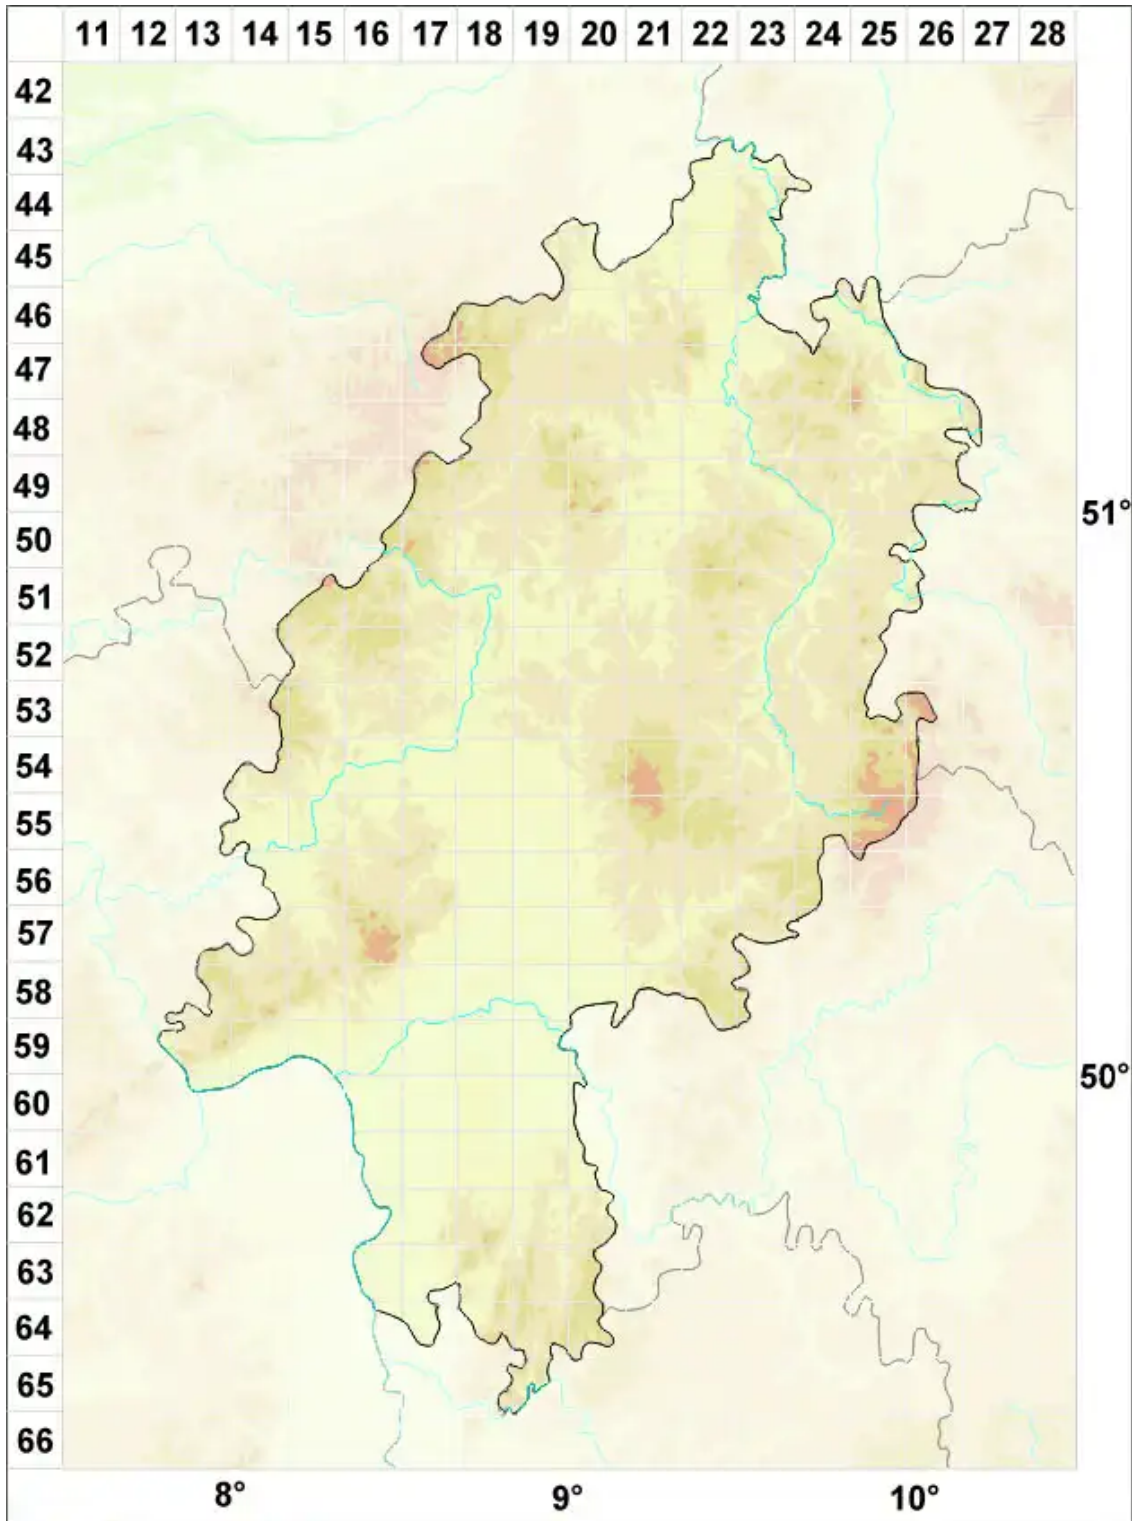

Lecidella patavina (A. Massal.) Knoph & Leuckert

Padua Schwarznappflechte

Legende:

- Symbole:**
- Ausgefülltes Symbol:
Zeitraum von 1980 bis heute (Aktuelle Angabe)
 - Leeres Symbol:
Zeitraum vor 1980 (Altangabe)
 - Quadrat: Herbarbeleg