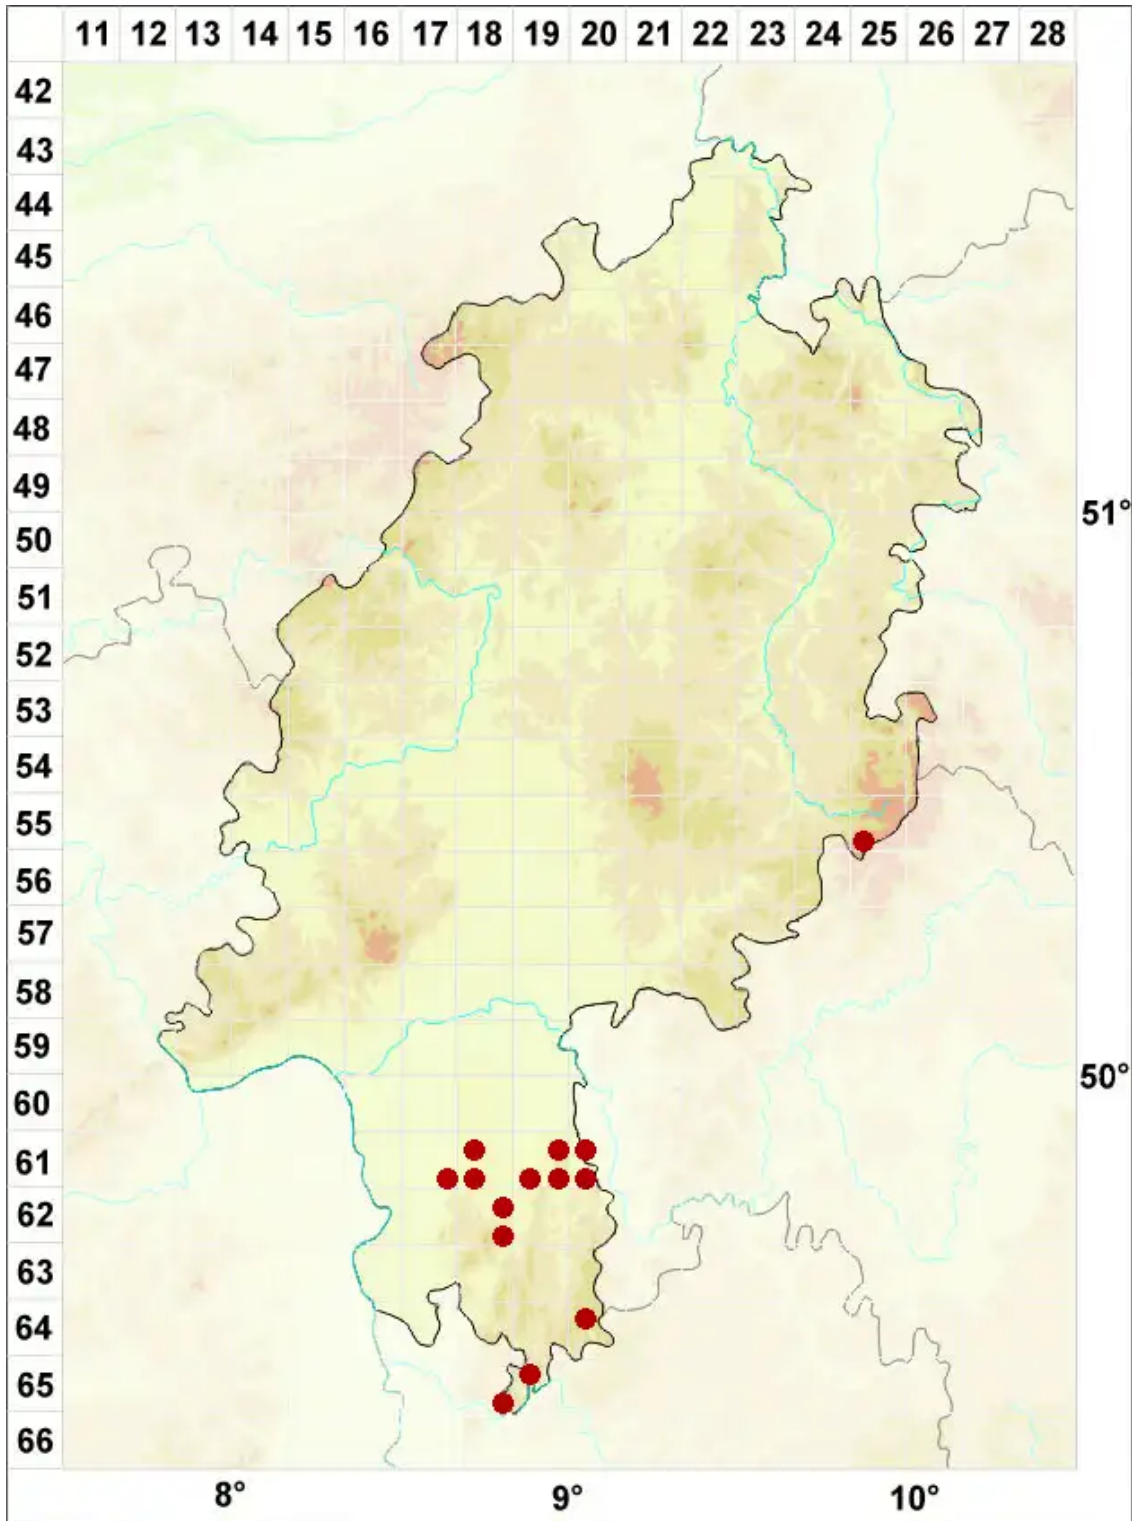

Lecidella scabra (Taylor) Hertel & Leuckert

Raue Schwarznappflechte

Legende:

- Symbole:**
Ausgefülltes Symbol:
Zeitraum von 1980 bis heute (Aktuelle Angabe)
Leeres Symbol:
Zeitraum vor 1980 (Altangabe)
Quadrat: Herbarbeleg