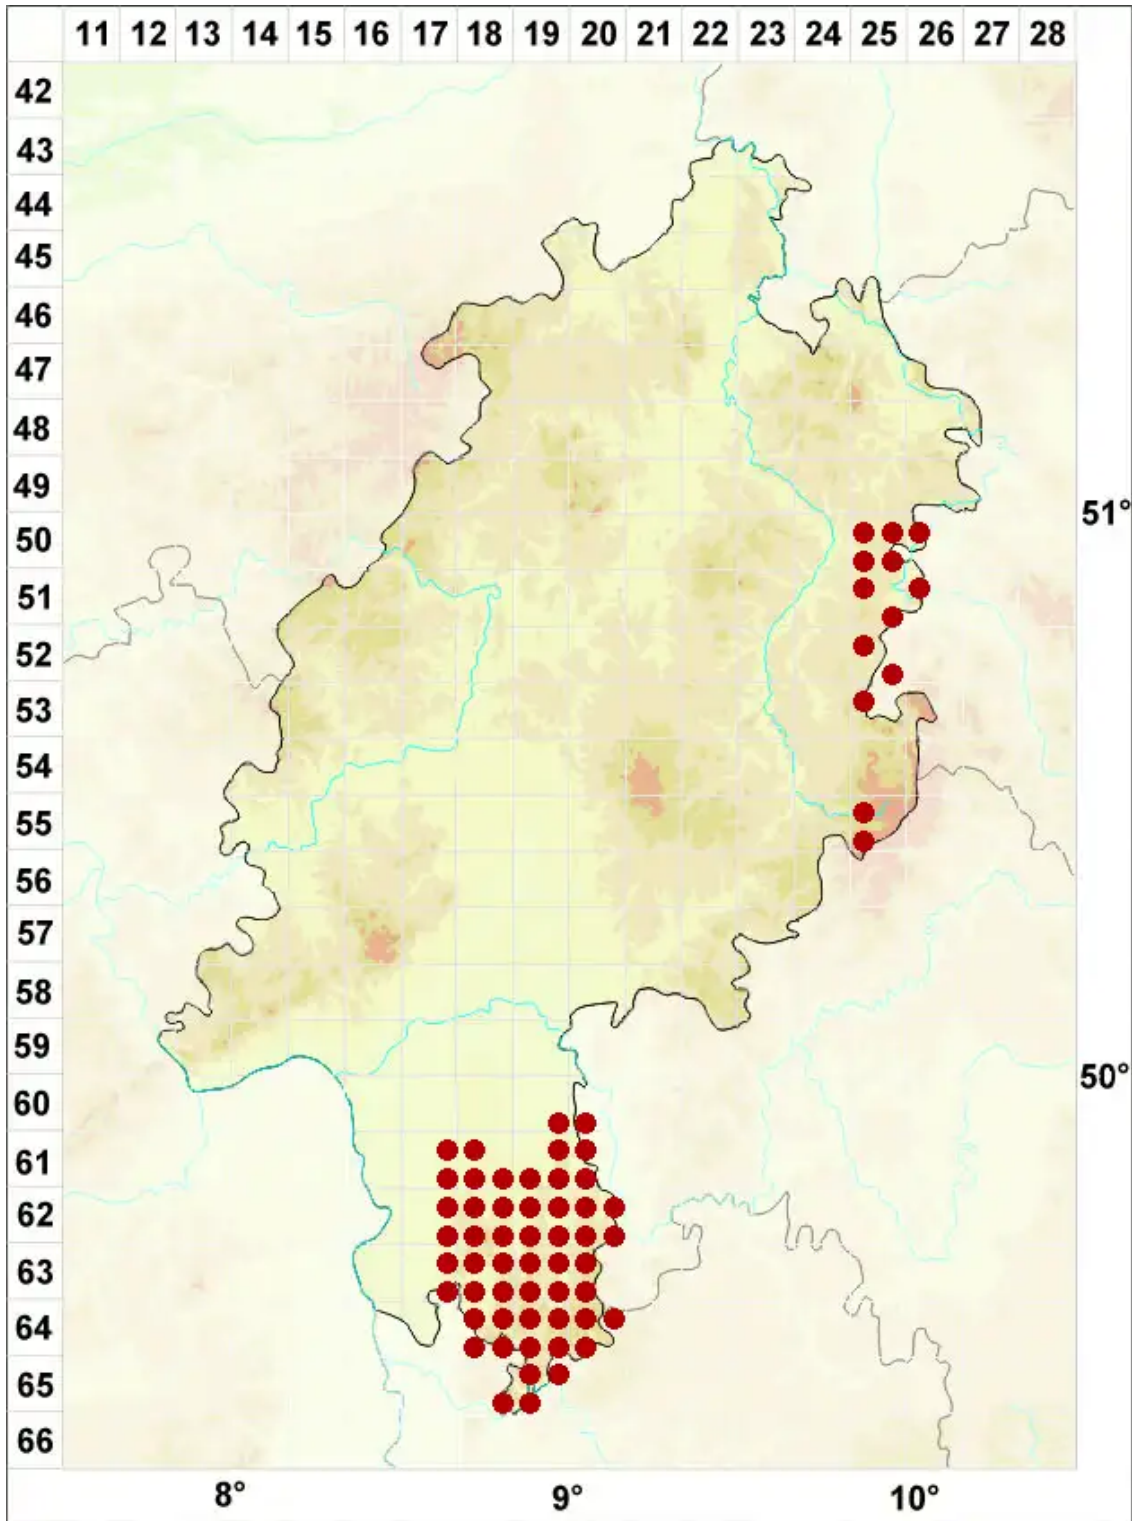

Lecidella stigmatea (Ach.) Hertel & Leuckert

Fleck-Schwarznapfflechte

Legende:

Symbole:

Ausgefülltes Symbol:
Zeitraum von 1980 bis heute (Aktuelle Angabe)

Leeres Symbol:
Zeitraum vor 1980 (Altangabe)

Quadrat: Herbarbeleg