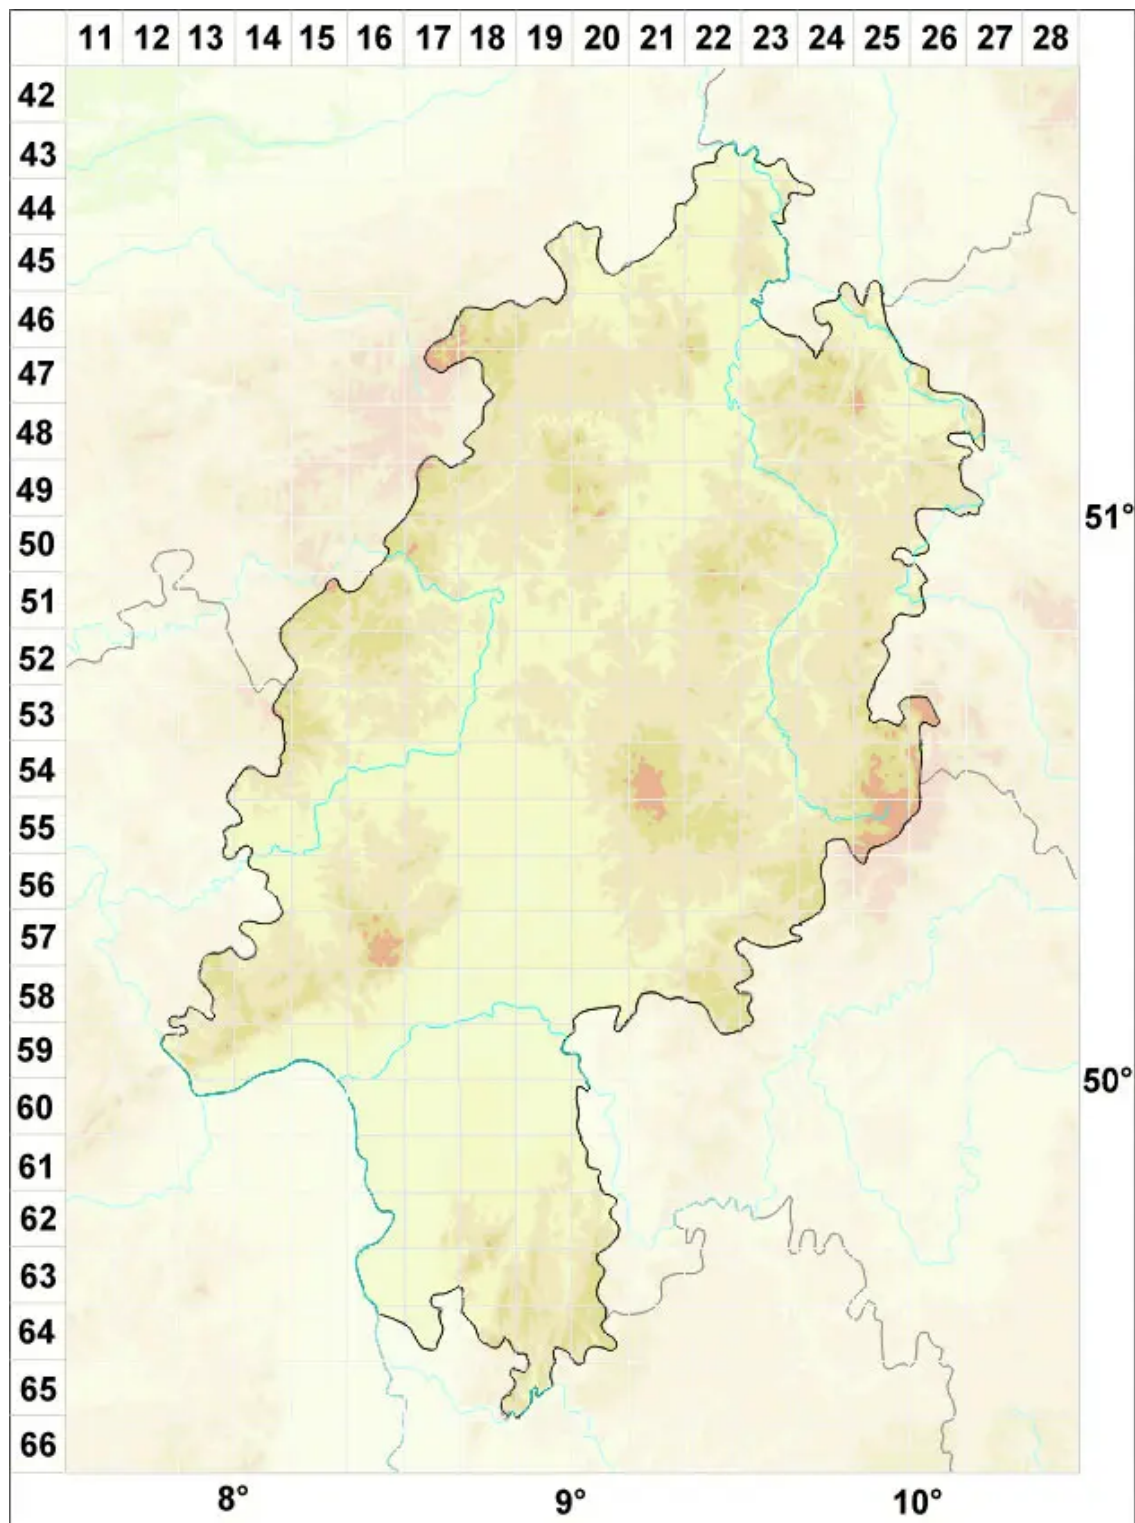

Catillaria timidula Th. Fr. & Almq. ex Th. Fr.

Unscheinbare Kesselflechte

Legende:

Symbole:

Ausgefülltes Symbol:
Zeitraum von 1980 bis heute (Aktuelle Angabe)

Leeres Symbol:
Zeitraum vor 1980 (Altangabe)

Quadrat: Herbarbeleg