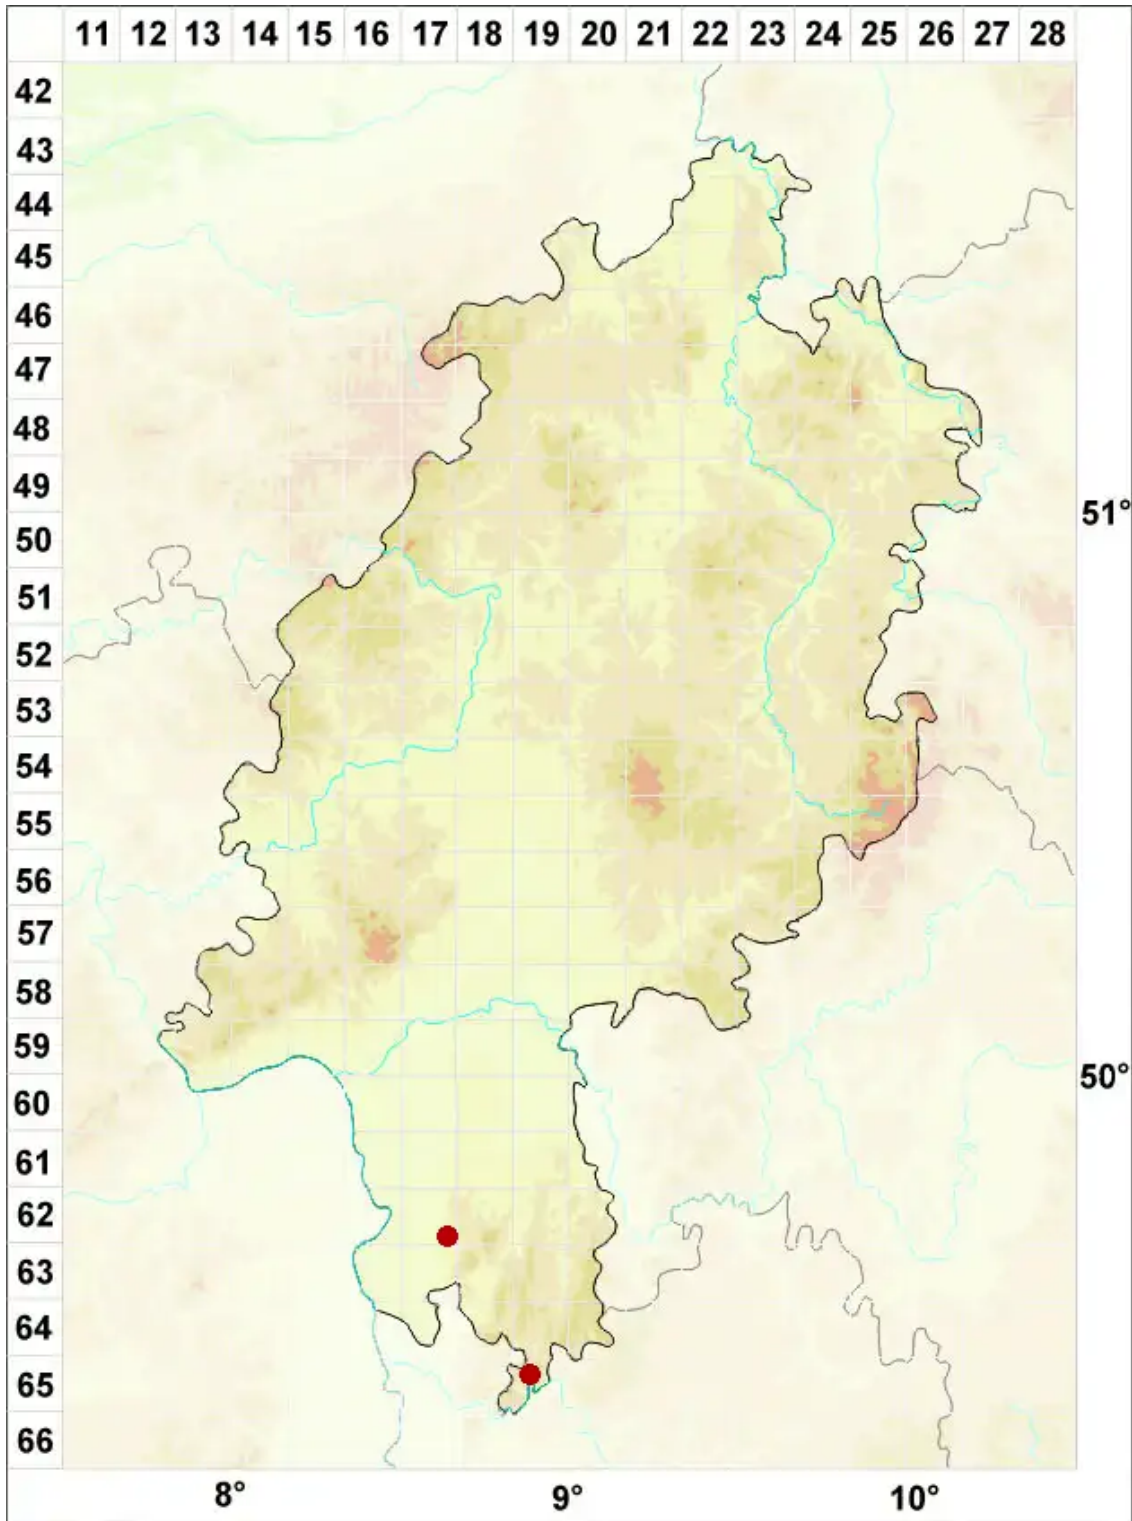

# Lecidella viridans (Flot.) Körb.

Grünliche Schwarznapfflechte

Legende:

**Symbole:**

Ausgefülltes Symbol:  
Zeitraum von 1980 bis heute (Aktuelle Angabe)

Leeres Symbol:  
Zeitraum vor 1980 (Altangabe)

Quadrat: Herbarbeleg