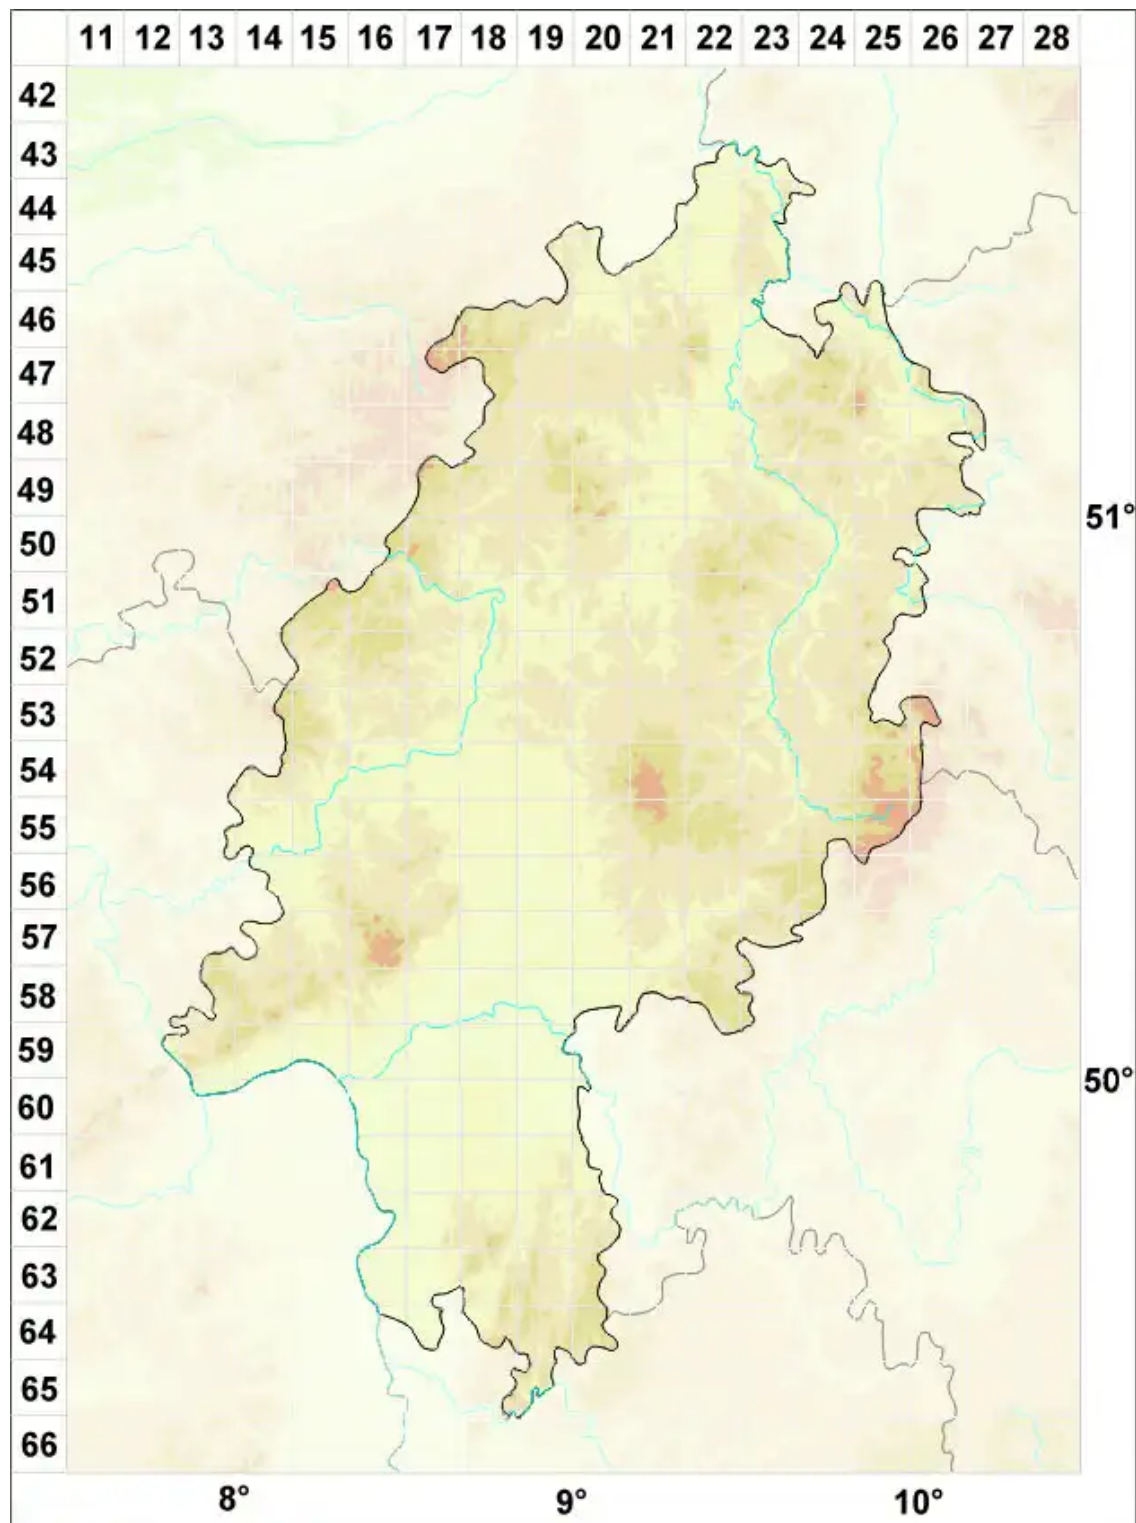

Lecidella wulfenii (Hepp) Körb.

Wulfens Schwarznäpfflechte

Legende:

Symbole:

Ausgefülltes Symbol:
Zeitraum von 1980 bis heute (Aktuelle Angabe)

Leeres Symbol:
Zeitraum vor 1980 (Altangabe)

Quadrat: Herbarbeleg