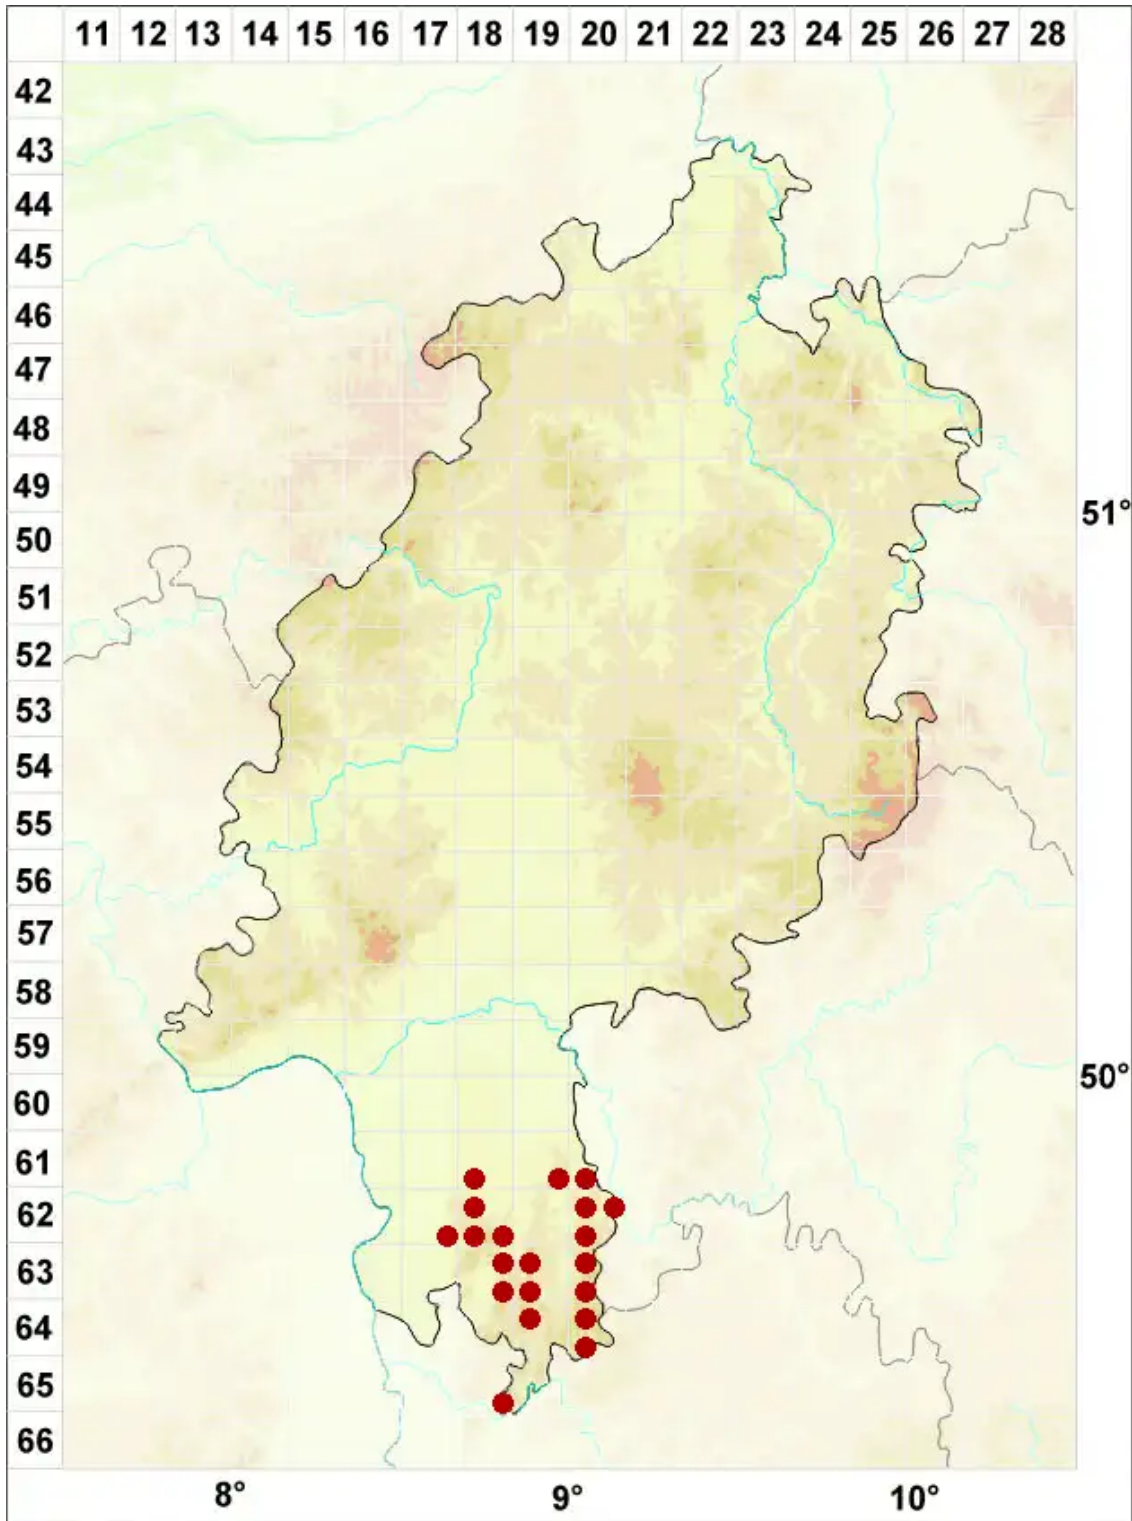

# Micarea erratica (Körb.) Hertel, Rambold & Pietschm.

Legende:

- Symbole:**
- Ausgefülltes Symbol:  
Zeitraum von 1980 bis heute (Aktuelle Angabe)
  - Leeres Symbol:  
Zeitraum vor 1980 (Altangabe)
  - Quadrat: Herbarbeleg