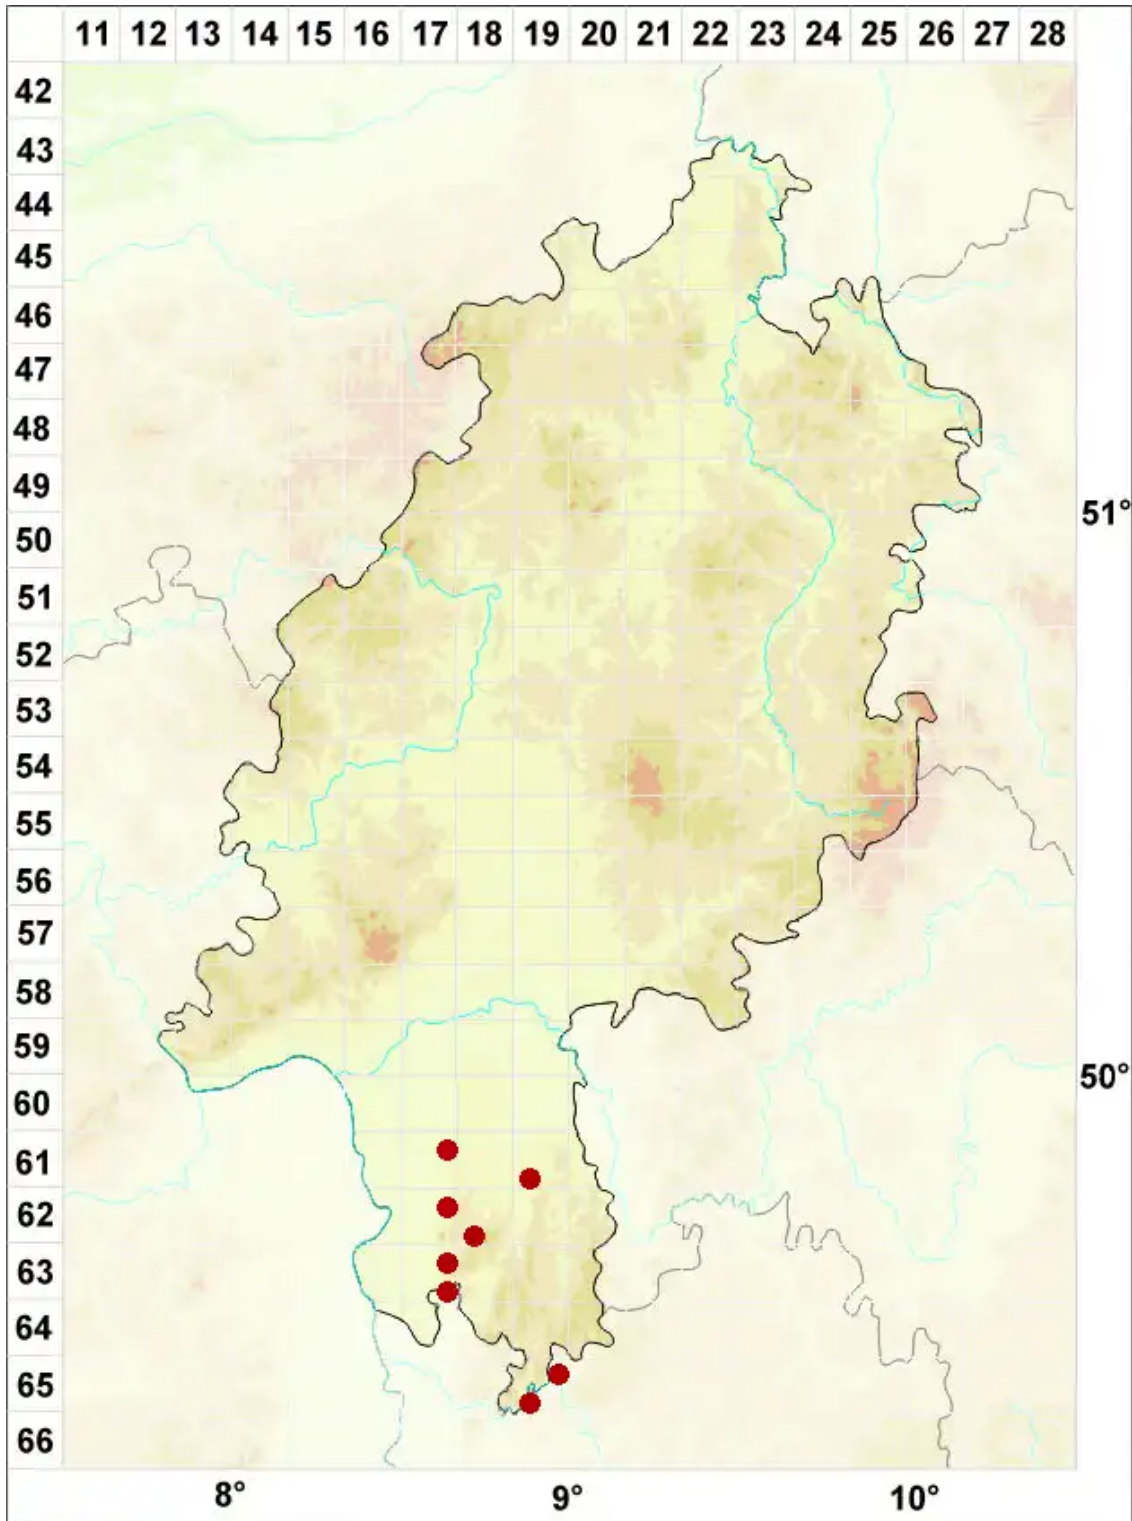

Lempholemma chalazanum (Ach.) de Lesd.

Körnige Schleimflechte

Legende:

- Symbole:**
- Ausgefülltes Symbol:
Zeitraum von 1980 bis heute (Aktuelle Angabe)
 - Leeres Symbol:
Zeitraum vor 1980 (Altangabe)
 - Quadrat: Herbarbeleg