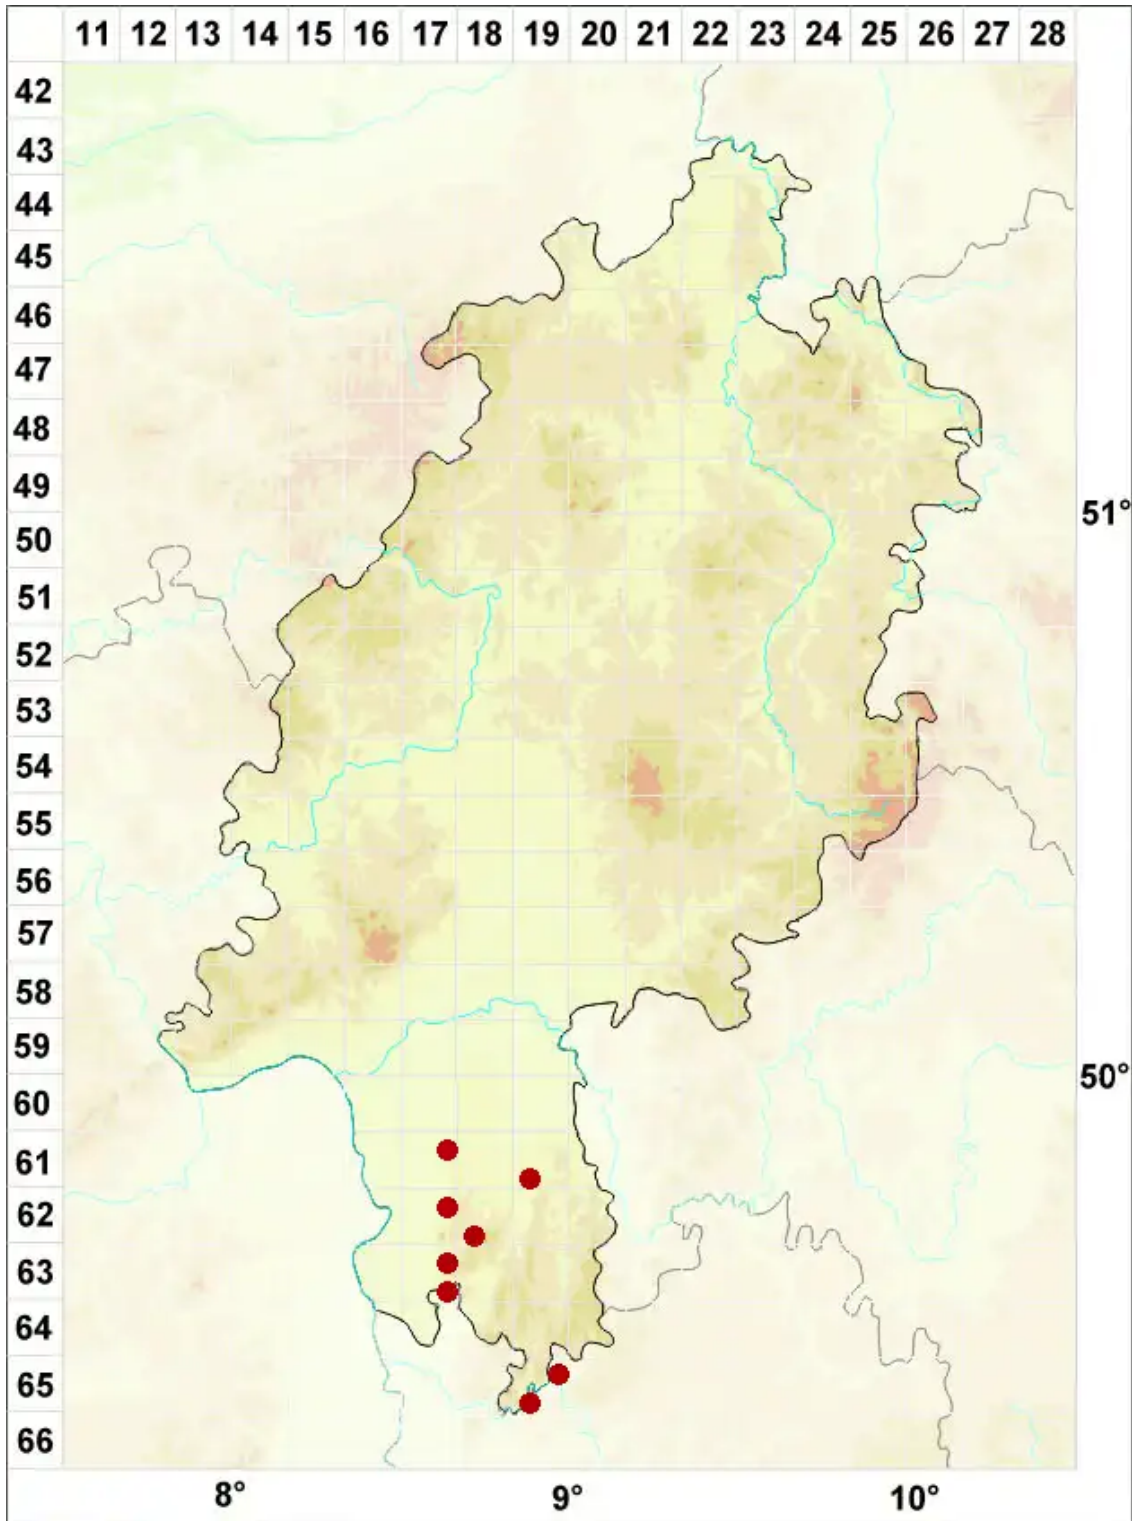

# Lempholemma chalazanum (Ach.) de Lesd.

Körnige Schleimflechte

Legende:

**Symbole:**

Ausgefülltes Symbol:  
Zeitraum von 1980 bis heute (Aktuelle Angabe)

Leeres Symbol:  
Zeitraum vor 1980 (Altangabe)

Quadrat: Herbarbeleg