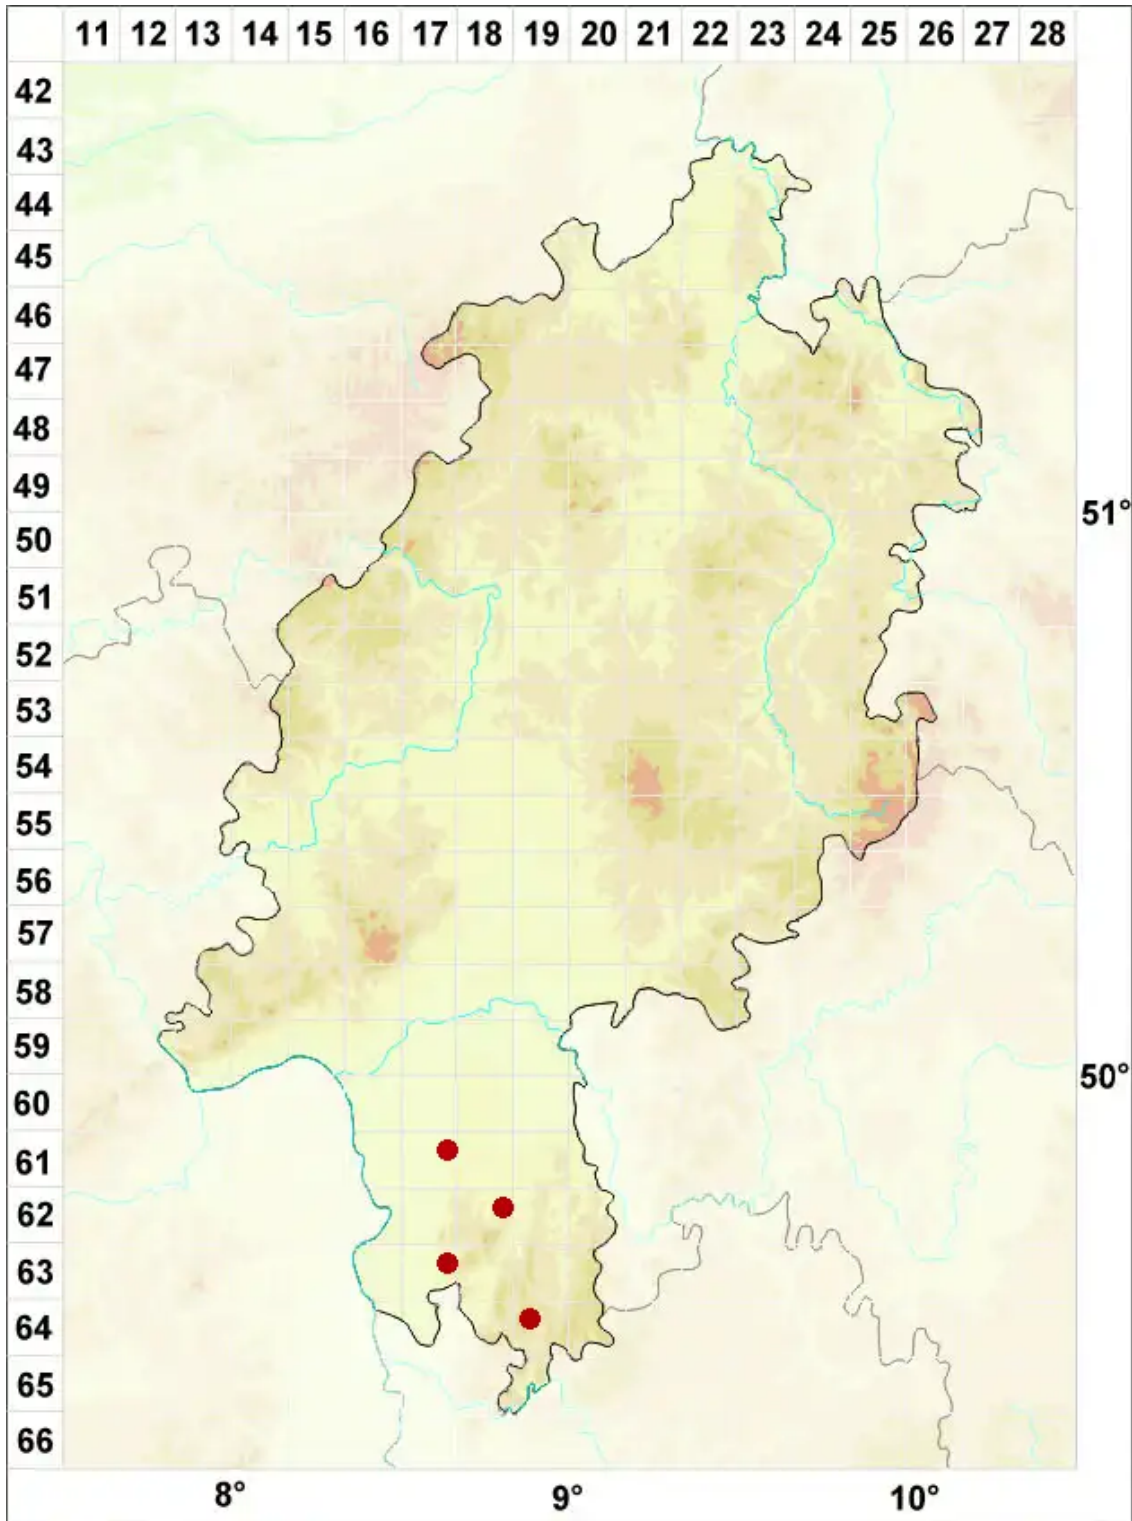

# Lempholemma polyanthes (Bernh.) Malme

Vielfruchtige Schleimflechte

Legende:

**Symbole:**

Ausgefülltes Symbol:  
Zeitraum von 1980 bis heute (Aktuelle Angabe)

Leeres Symbol:  
Zeitraum vor 1980 (Altangabe)

Quadrat: Herbarbeleg