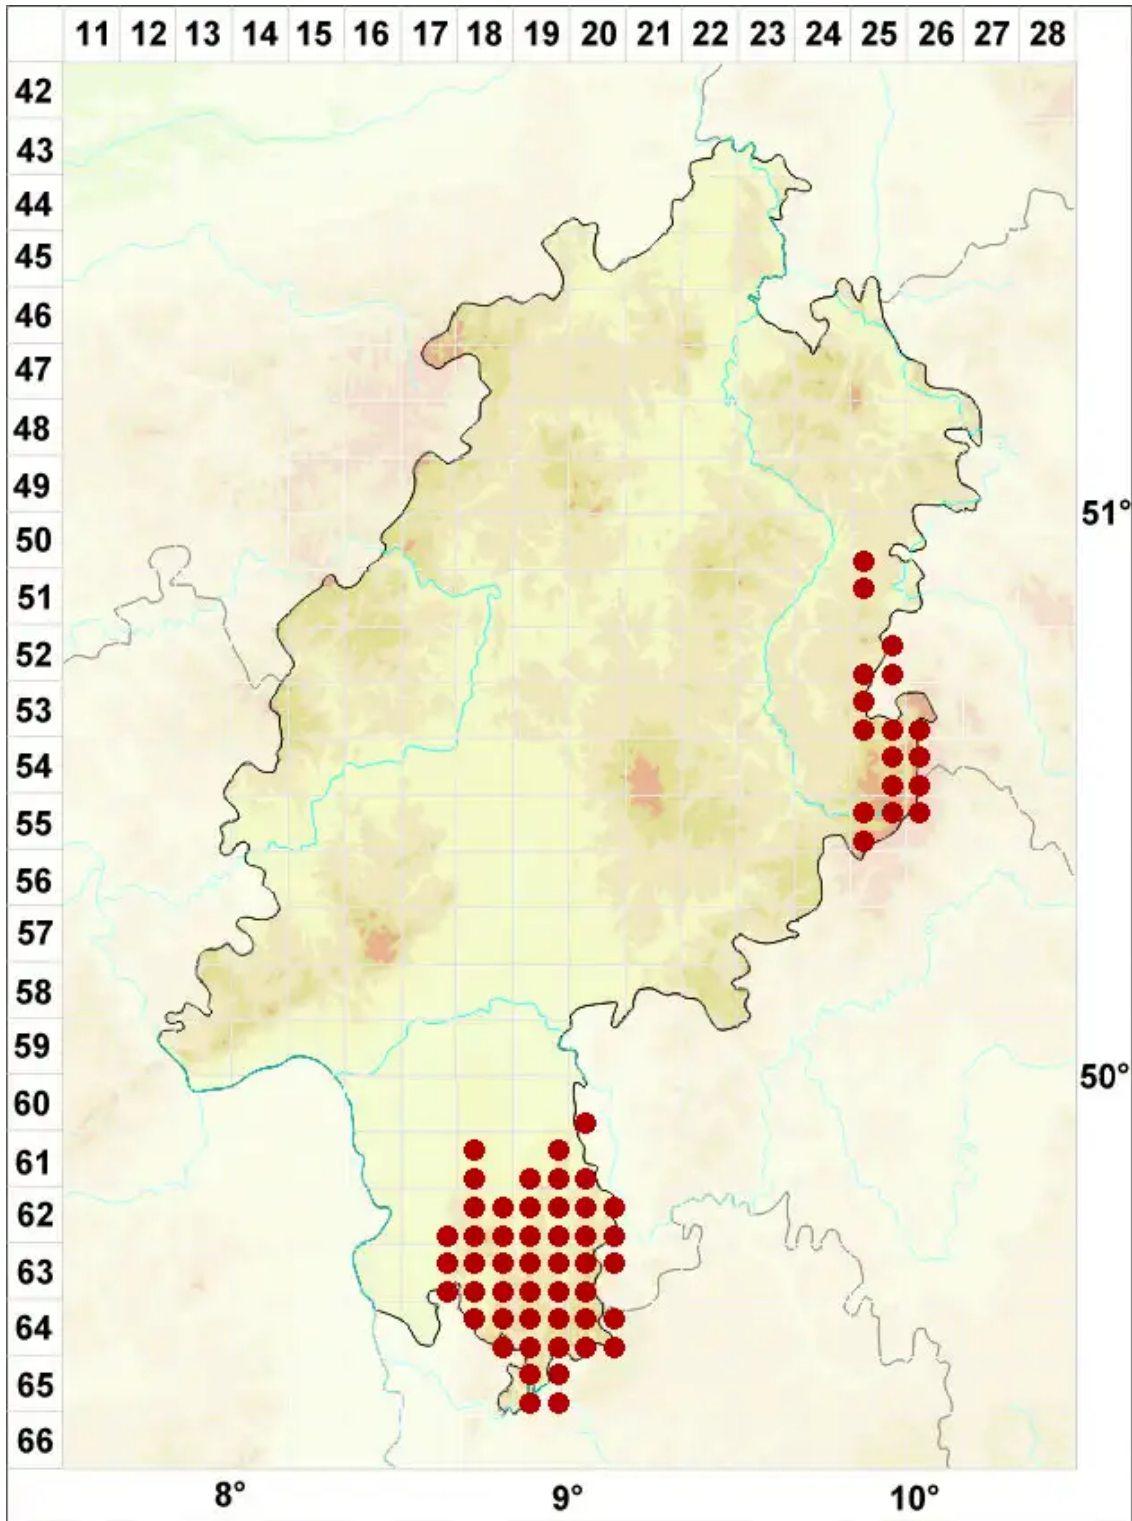

Pertusaria albescens (Huds.) M. Choisy & Werner

Zonierte Porenflechte

Legende:

Symbole:

Ausgefülltes Symbol:
Zeitraum von 1980 bis heute (Aktuelle Angabe)

Leeres Symbol:
Zeitraum vor 1980 (Altangabe)

Quadrat: Herbarbeleg