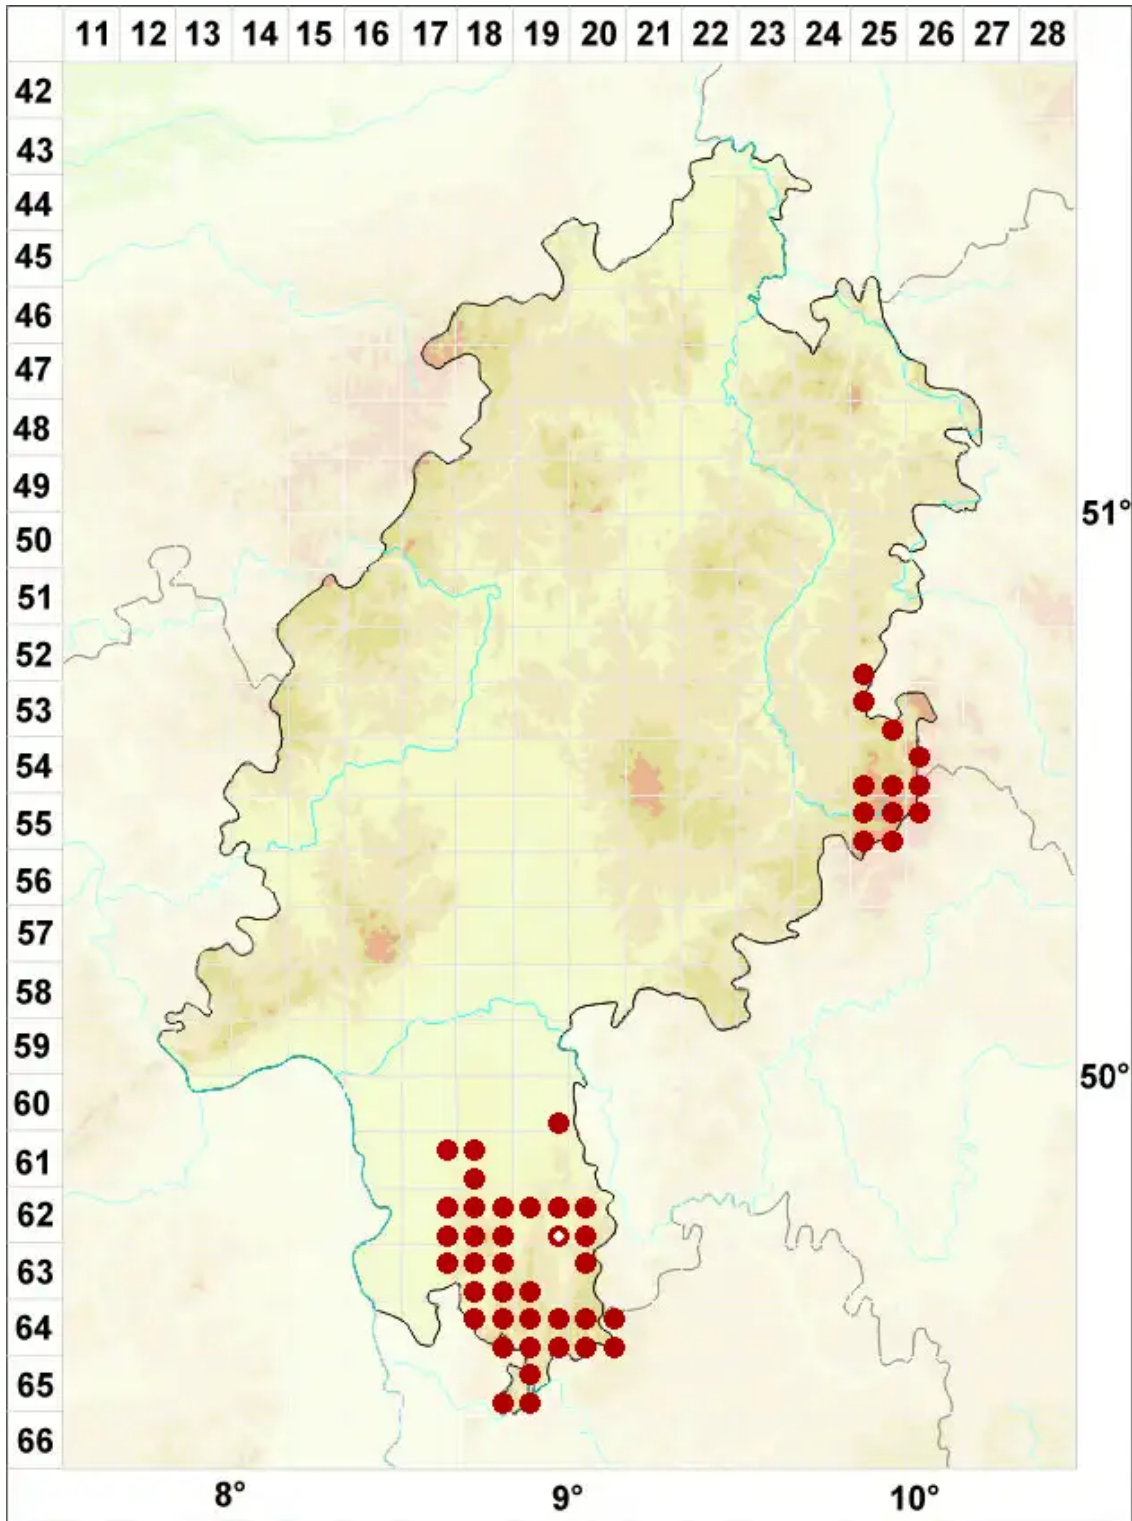

Lepraria caesioalba (de Lesd.) J. R. Laundon

Weißgraue Staubflechte

Legende:

Symbole:
Ausgefülltes Symbol:
Zeitraum von 1980 bis heute (Aktuelle Angabe)
Leeres Symbol:
Zeitraum vor 1980 (Altangabe)
Quadrat: Herbarbeleg