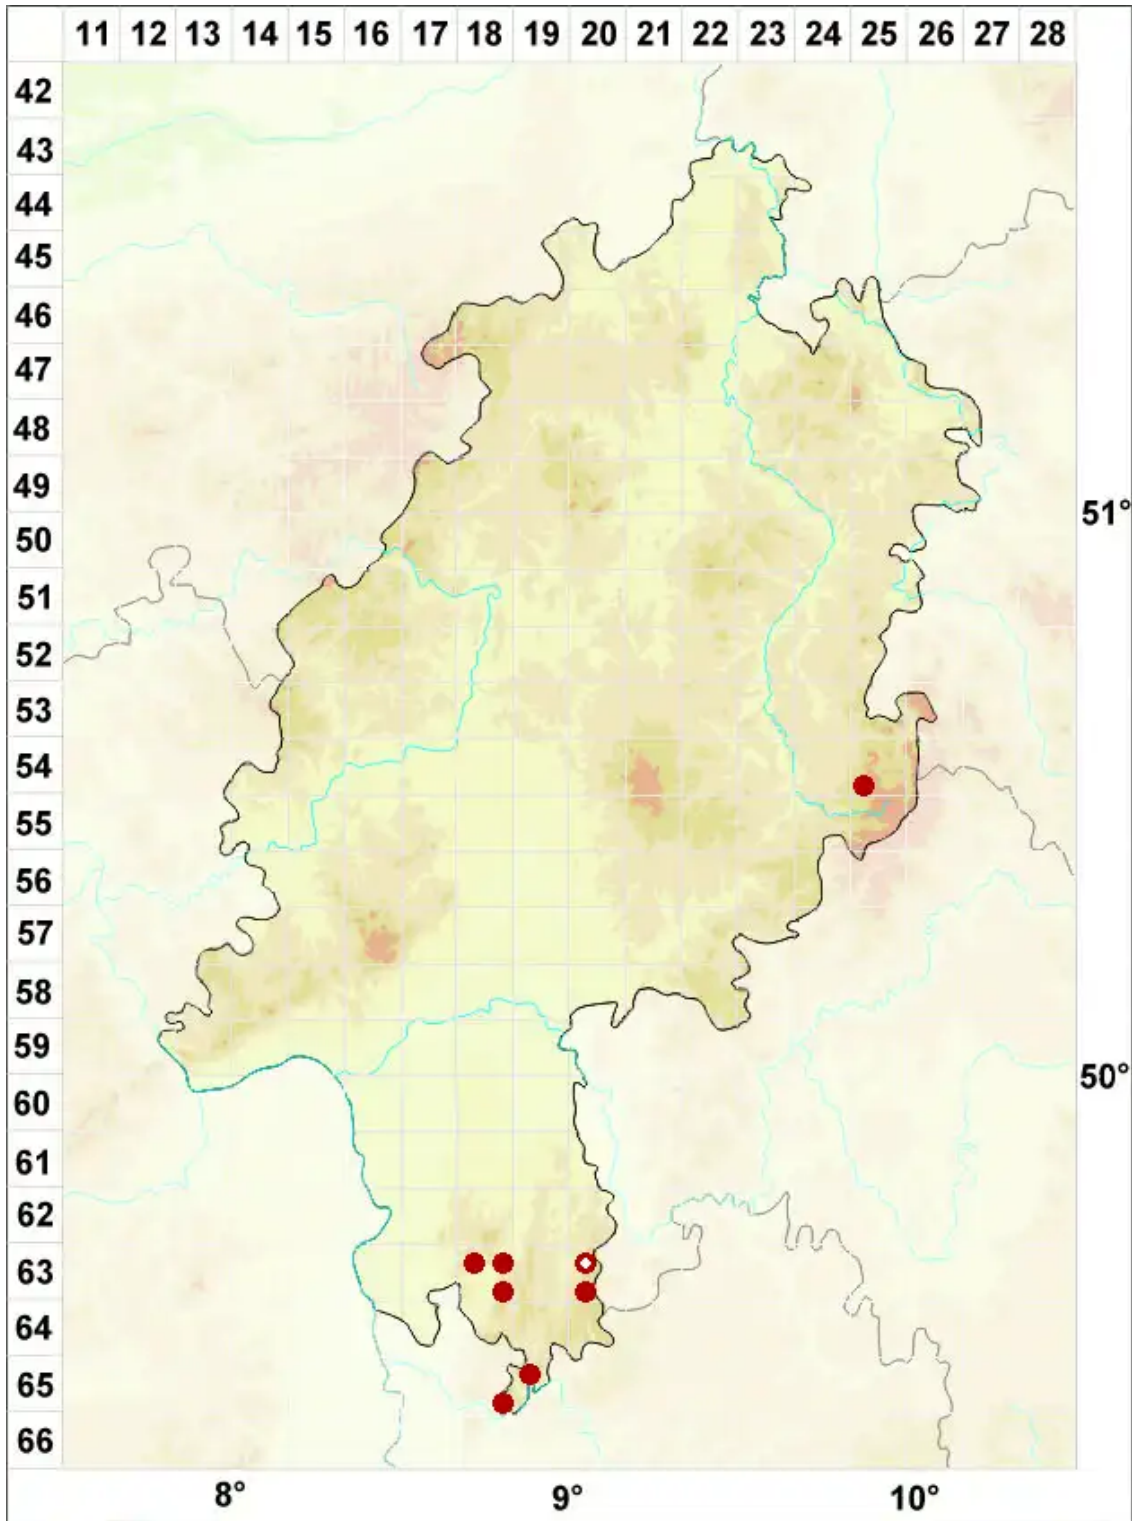

Chrysothrix chlorina (Ach.) J. R. Laundon

Fels-Schwefelflechte

Legende:

Symbole:

Ausgefülltes Symbol:
Zeitraum von 1980 bis heute (Aktuelle Angabe)

Leeres Symbol:
Zeitraum vor 1980 (Altangabe)

Quadrat: Herbarbeleg