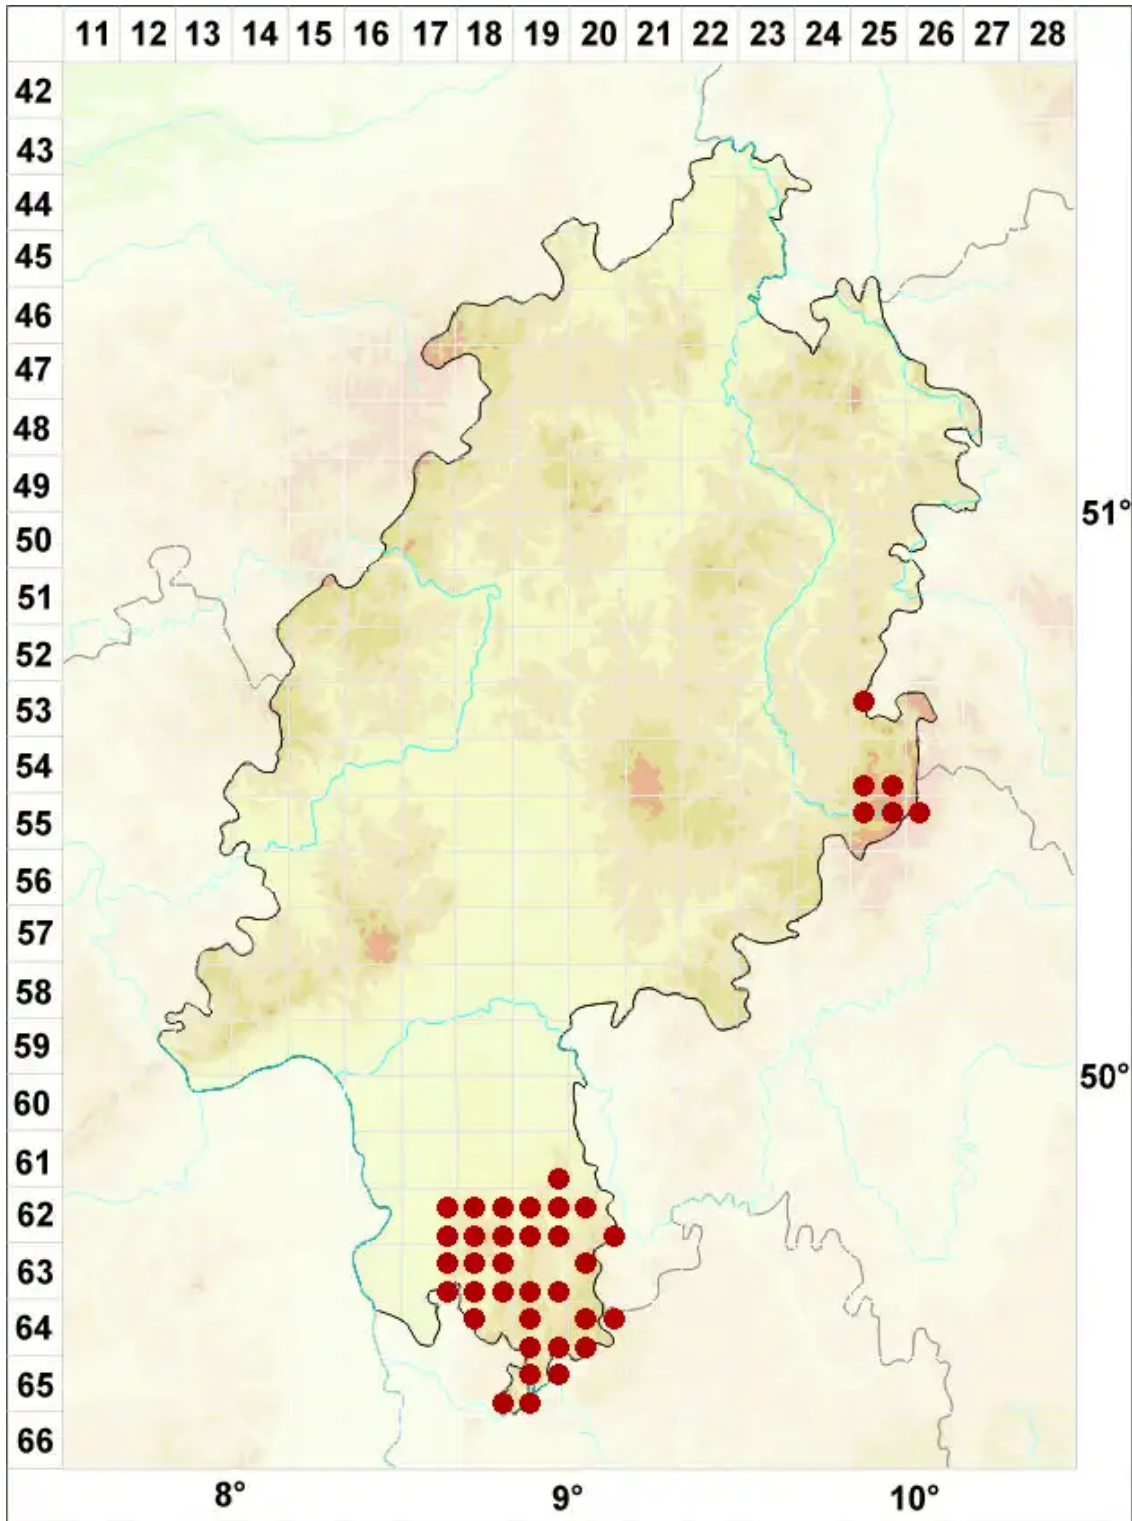

Lepraria membranacea (Dicks.) Vain.

Häutige Staufflechte

Legende:

Symbole:

Ausgefülltes Symbol:
Zeitraum von 1980 bis heute (Aktuelle Angabe)

Leeres Symbol:
Zeitraum vor 1980 (Altangabe)

Quadrat: Herbarbeleg