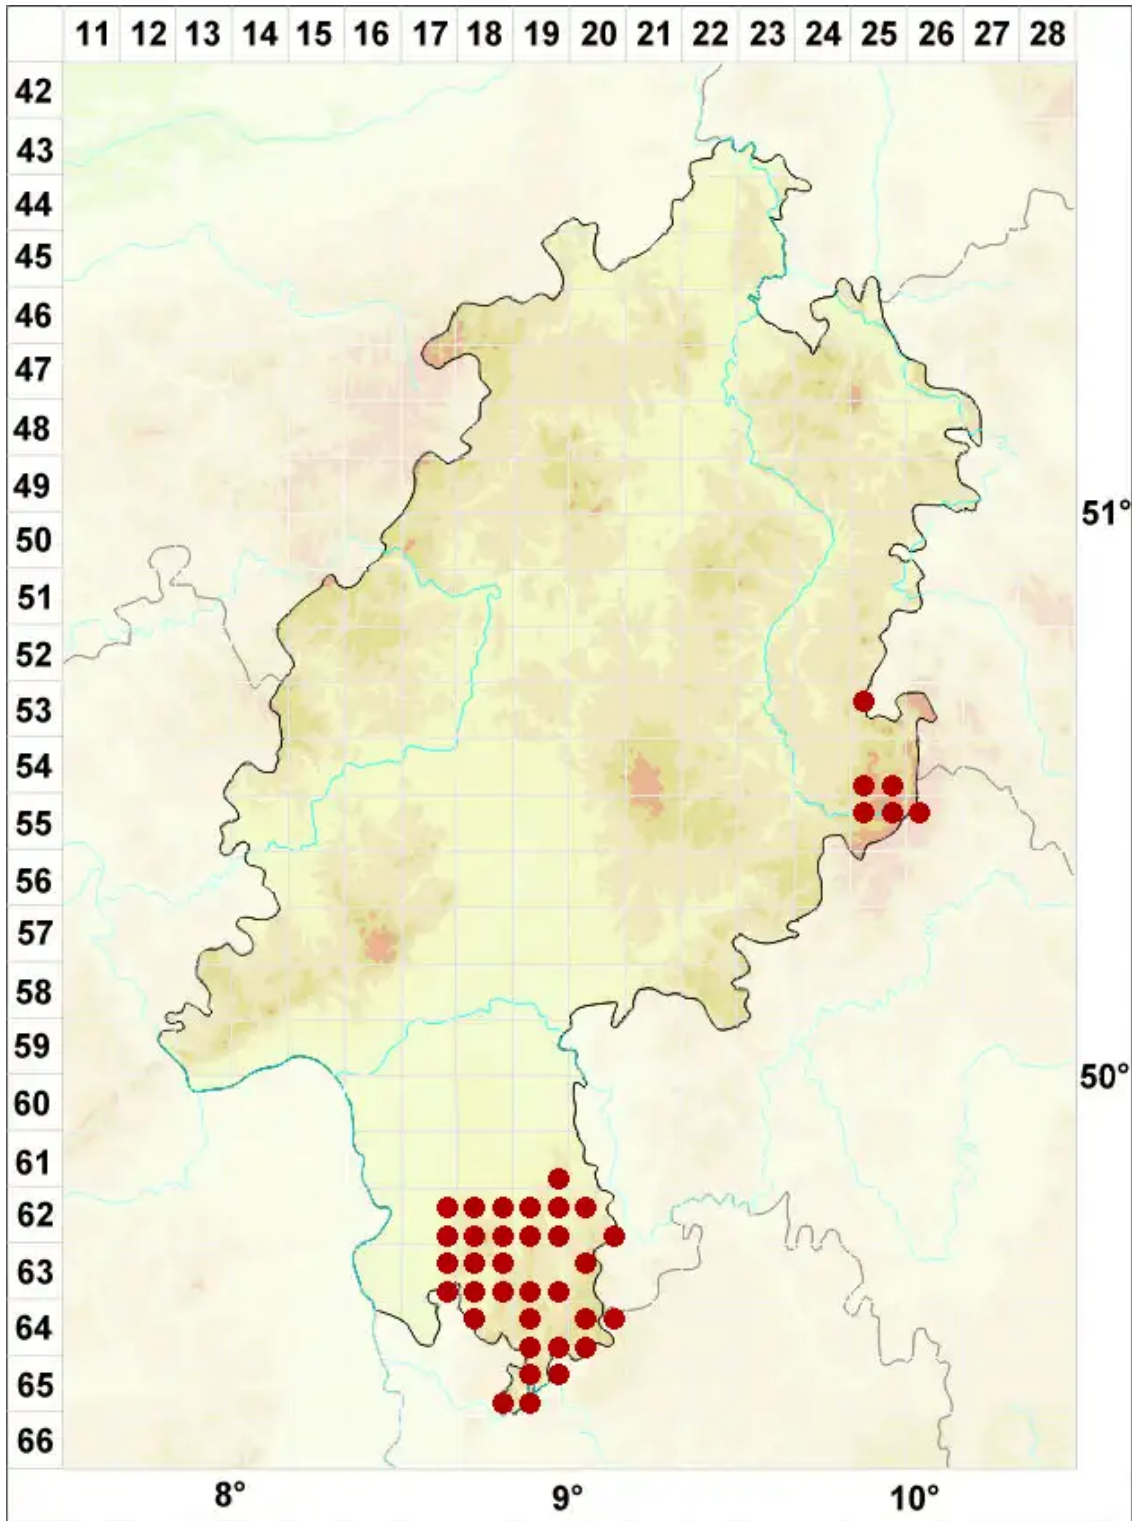

Lepraria membranacea (Dicks.) Vain.

Häufige Staufflechte

Legende:

Symbole:

Ausgefülltes Symbol:
Zeitraum von 1980 bis heute (Aktuelle Angabe)

Leeres Symbol:
Zeitraum vor 1980 (Altangabe)

Quadrat: Herbarbeleg