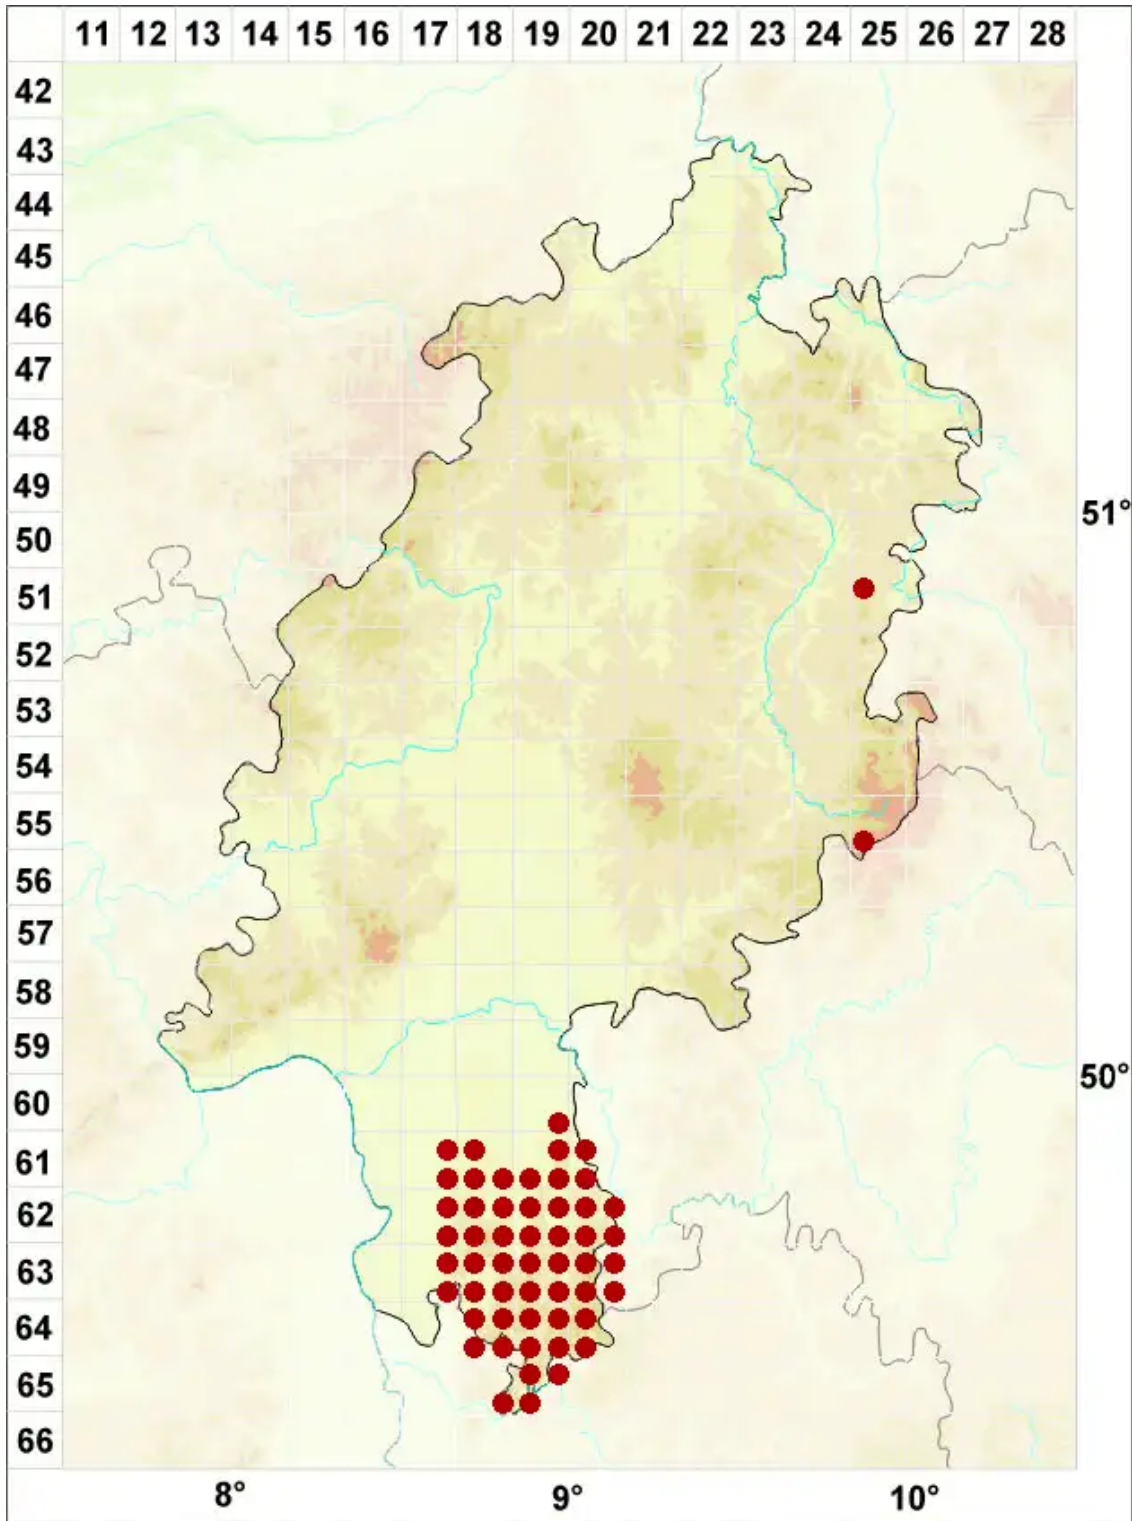

# Lepraria vouauxii (Hue) R. C. Harris

Gelbliche Staubflechte

Legende:

- Symbole:**
- Ausgefülltes Symbol:  
Zeitraum von 1980 bis heute (Aktuelle Angabe)
  - Leeres Symbol:  
Zeitraum vor 1980 (Altangabe)
  - Quadrat: Herbarbeleg