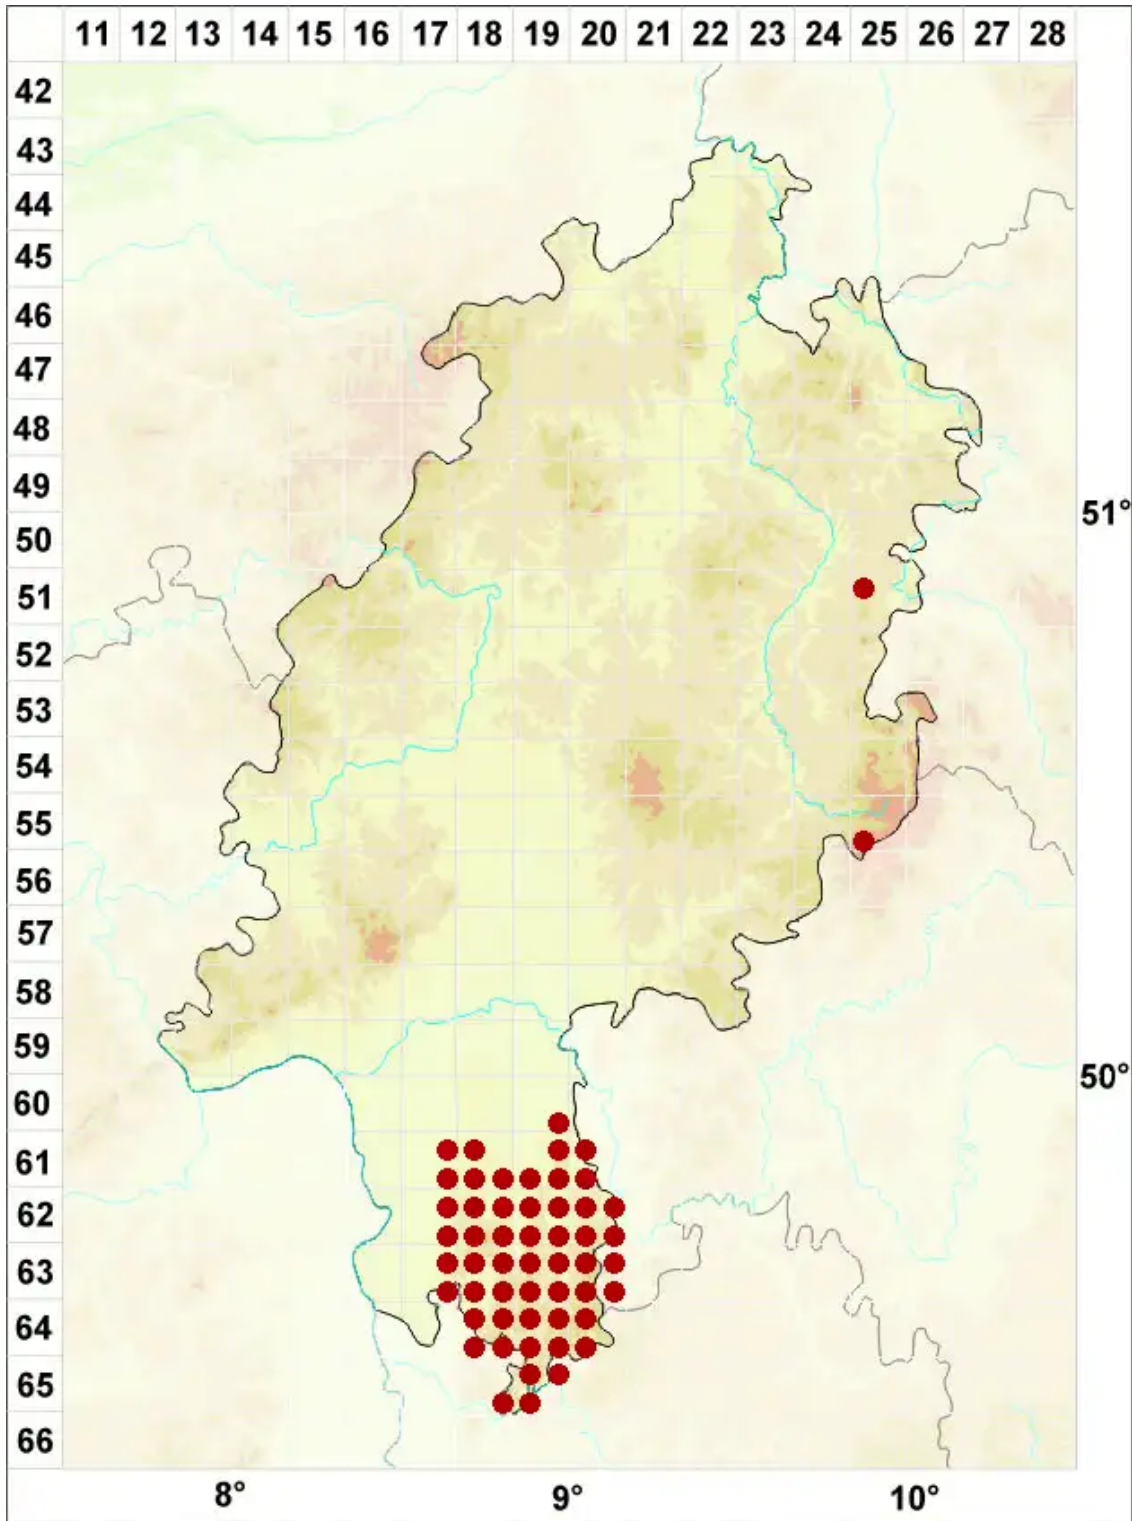

Lepraria vouauxii (Hue) R. C. Harris

Gelbliche Staubflechte

Legende:

- Symbole:**
Ausgefülltes Symbol:
Zeitraum von 1980 bis heute (Aktuelle Angabe)
Leeres Symbol:
Zeitraum vor 1980 (Altangabe)
Quadrat: Herbarbeleg