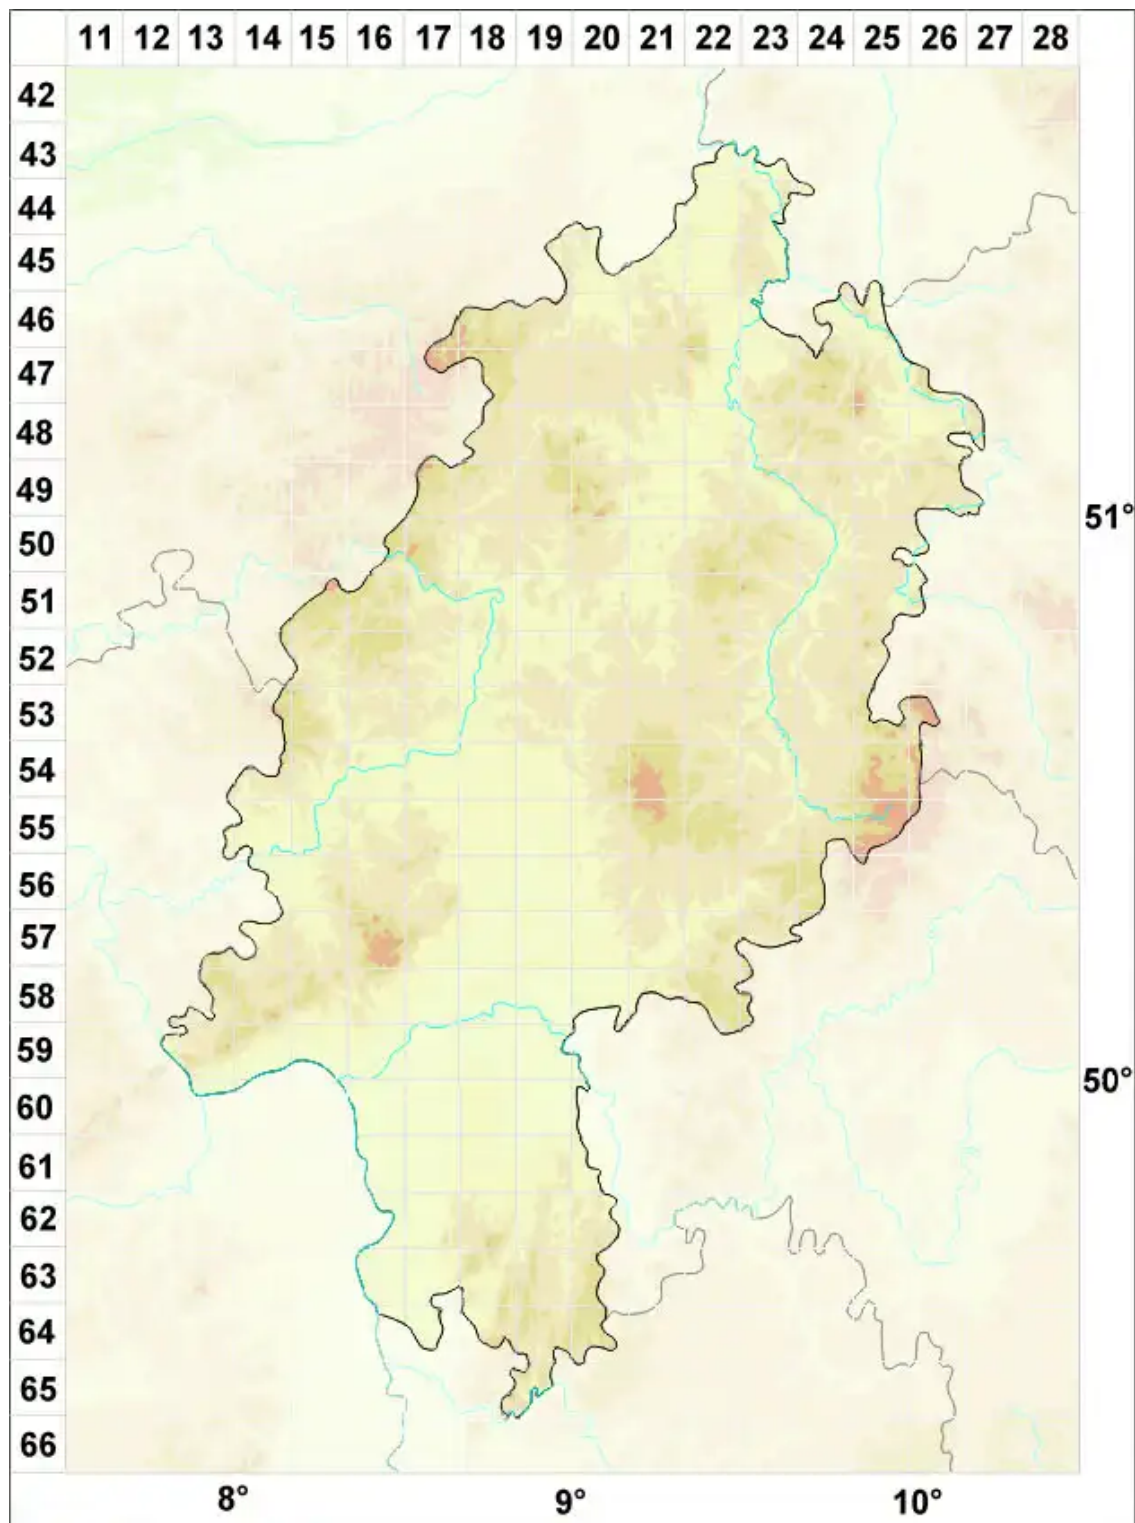

# Leptochidium M. Choisy

Legende:

**Symbole:**

Ausgefülltes Symbol:  
Zeitraum von 1980 bis heute (Aktuelle Angabe)

Leeres Symbol:  
Zeitraum vor 1980 (Altangabe)

Quadrat: Herbarbeleg