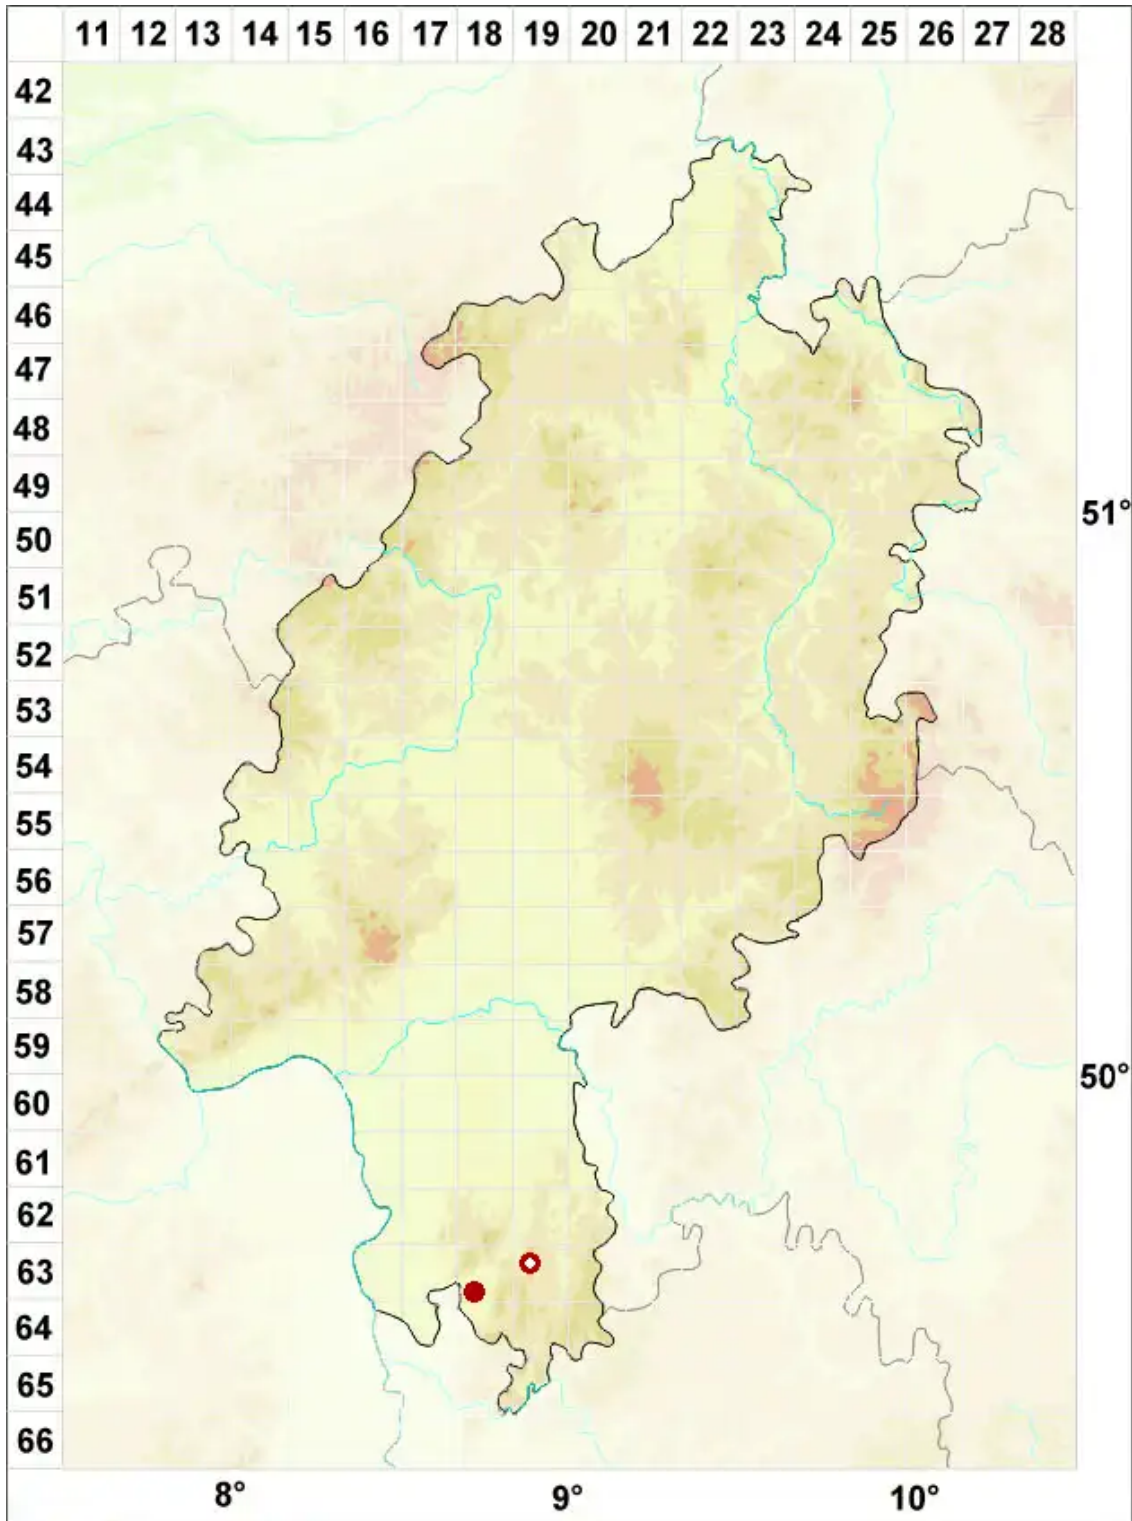

Leptogium biatorinum (Nyl.) Leight.

Kelch-Gallertflechte

Legende:

- Symbole:**
Ausgefülltes Symbol:
Zeitraum von 1980 bis heute (Aktuelle Angabe)
Leeres Symbol:
Zeitraum vor 1980 (Altangabe)
Quadrat: Herbarbeleg