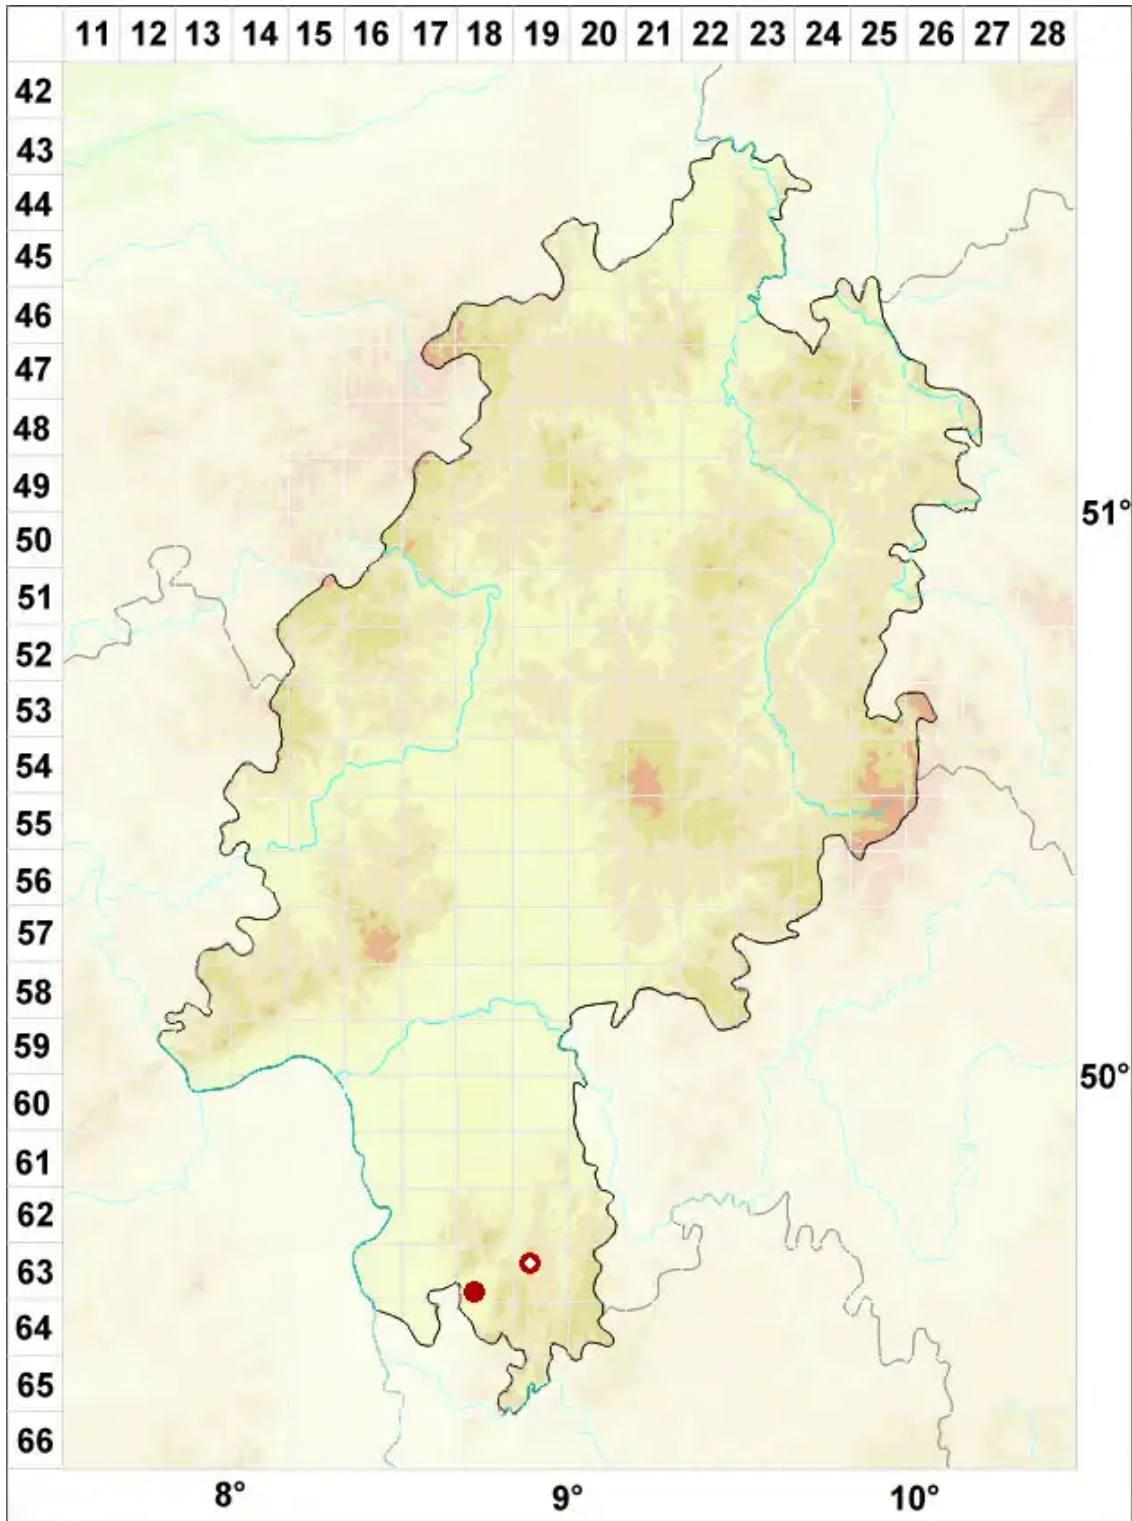

Leptogium biatorinum (Nyl.) Leight.

Kelch-Gallertflechte

Legende:

Symbole:

Ausgefülltes Symbol:
Zeitraum von 1980 bis heute (Aktuelle Angabe)

Leeres Symbol:
Zeitraum vor 1980 (Altangabe)

Quadrat: Herbarbeleg