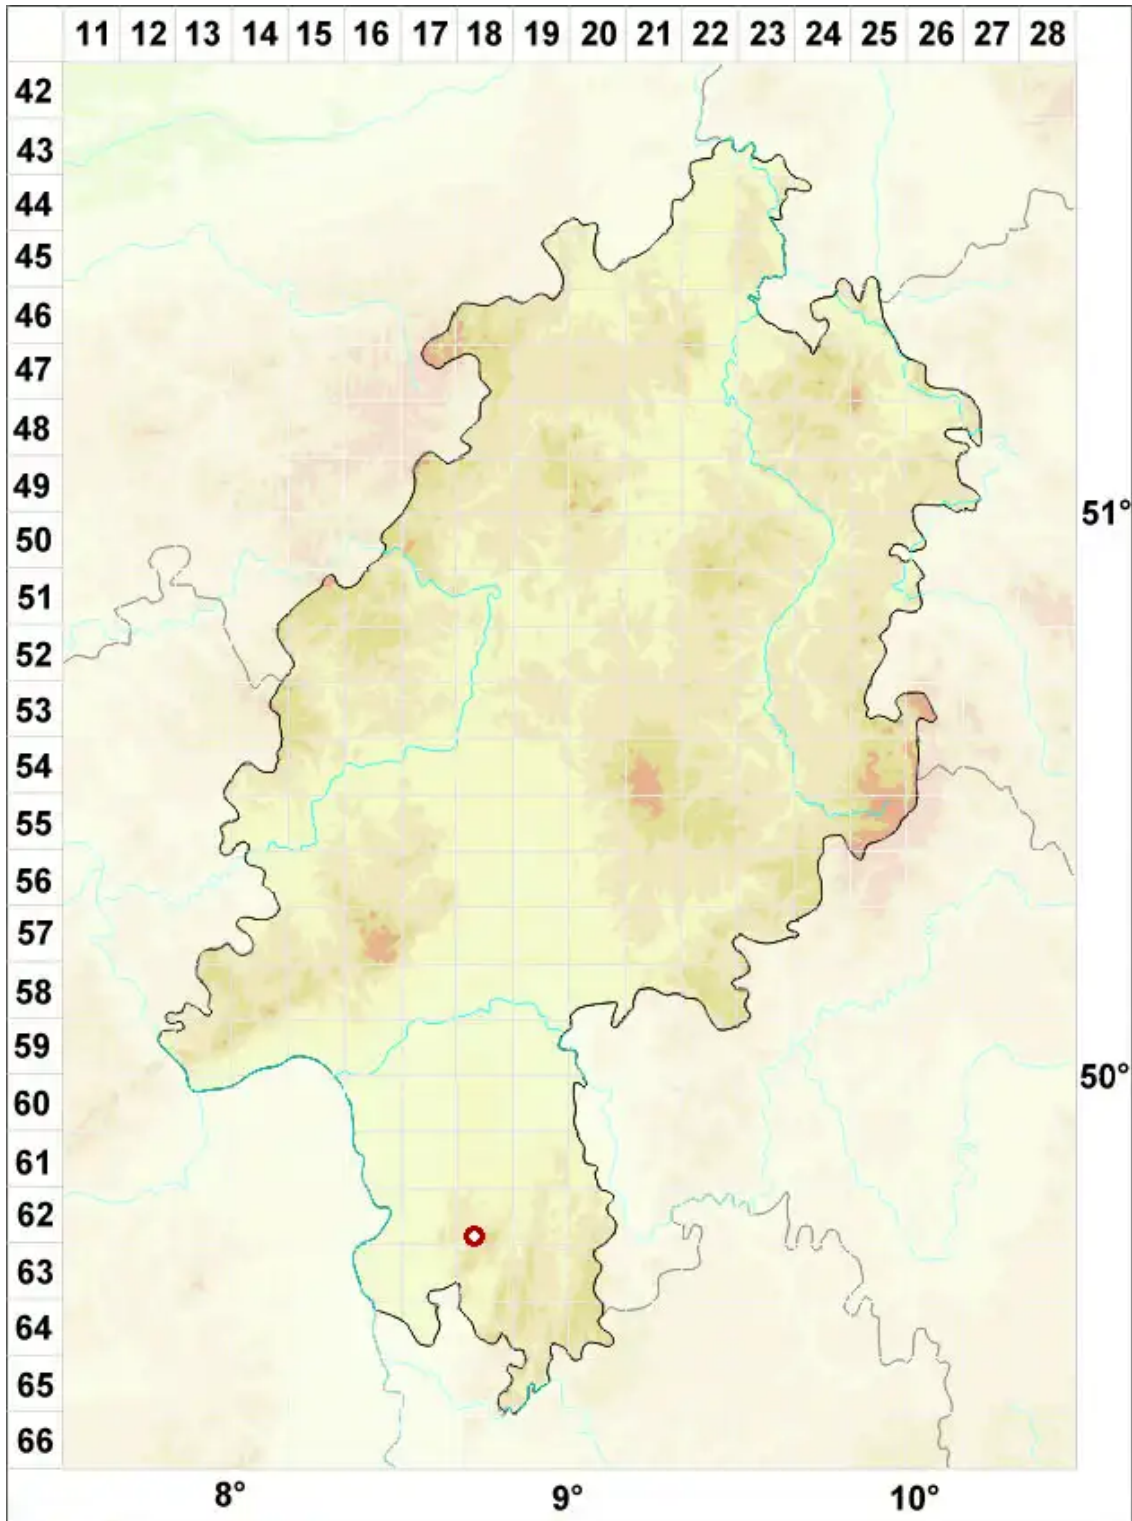

Leptogium cyanescens (Pers.) Körb.

Dunkelblaue Gallertflechte

Legende:

- Symbole:**
- Ausgefülltes Symbol:
Zeitraum von 1980 bis heute (Aktuelle Angabe)
 - Leeres Symbol:
Zeitraum vor 1980 (Altangabe)
 - Quadrat: Herbarbeleg