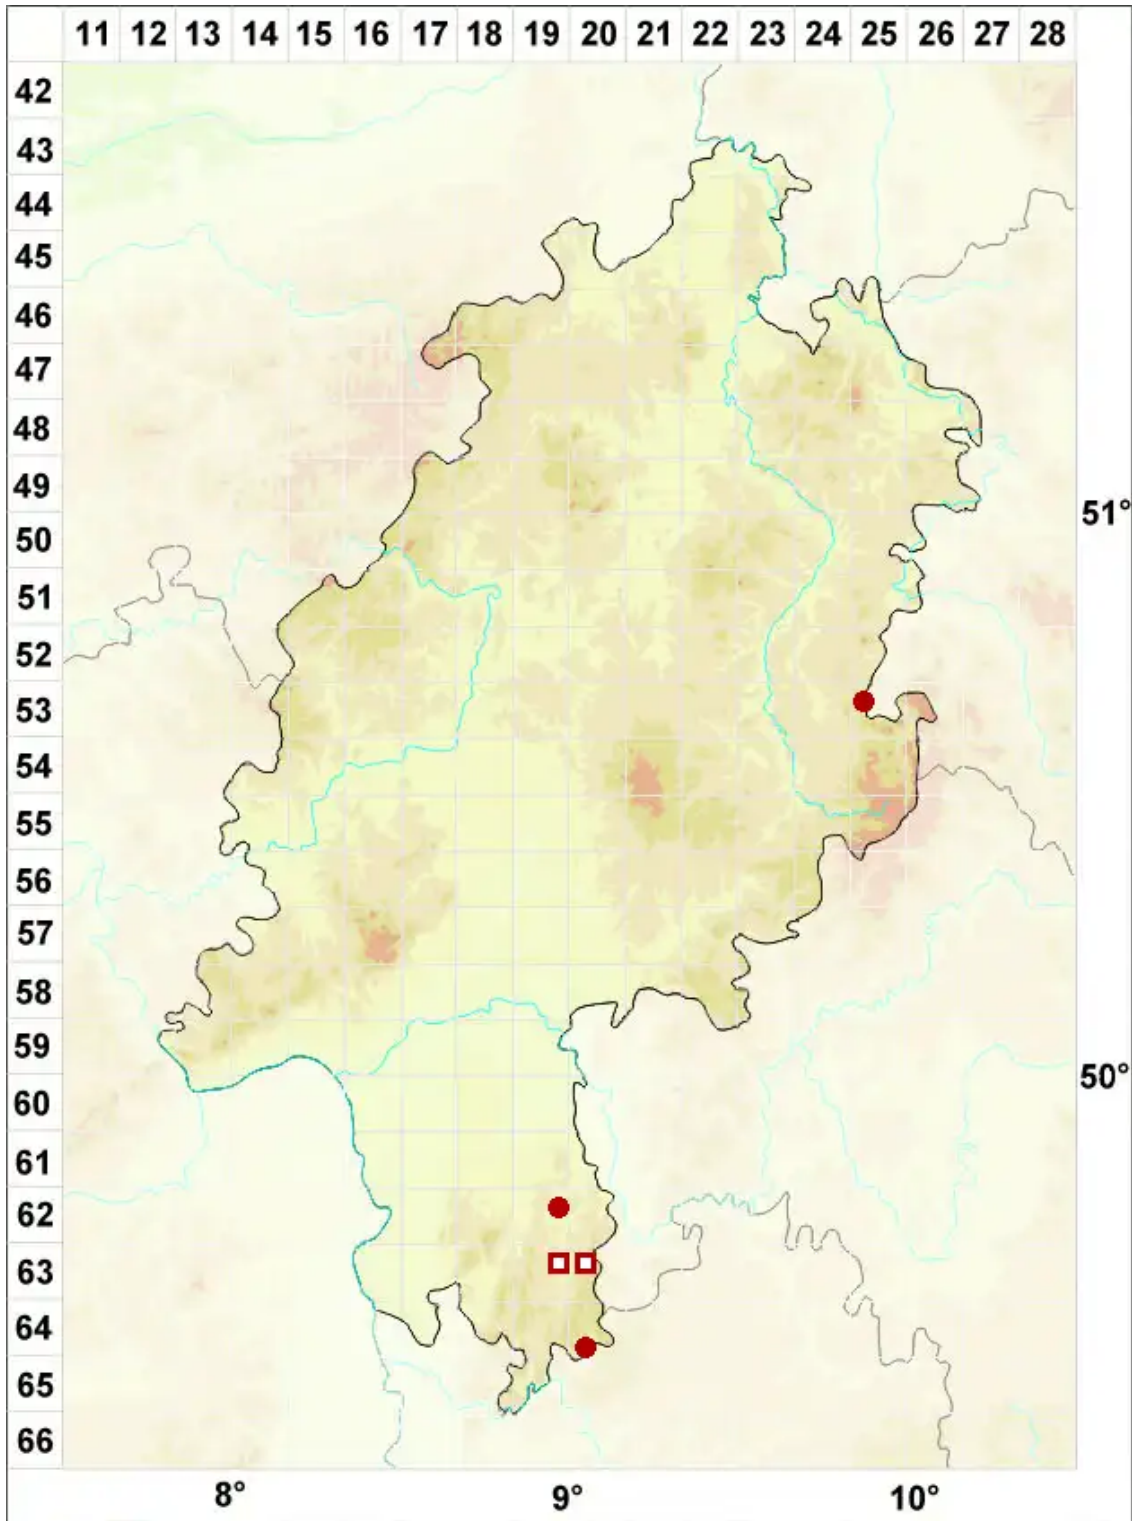

Leptogium gelatinosum (With.) J. R. Laundon

Echte Gallertflechte

Legende:

- Symbole:**
Ausgefülltes Symbol:
Zeitraum von 1980 bis heute (Aktuelle Angabe)
Leeres Symbol:
Zeitraum vor 1980 (Altangabe)
Quadrat: Herbarbeleg