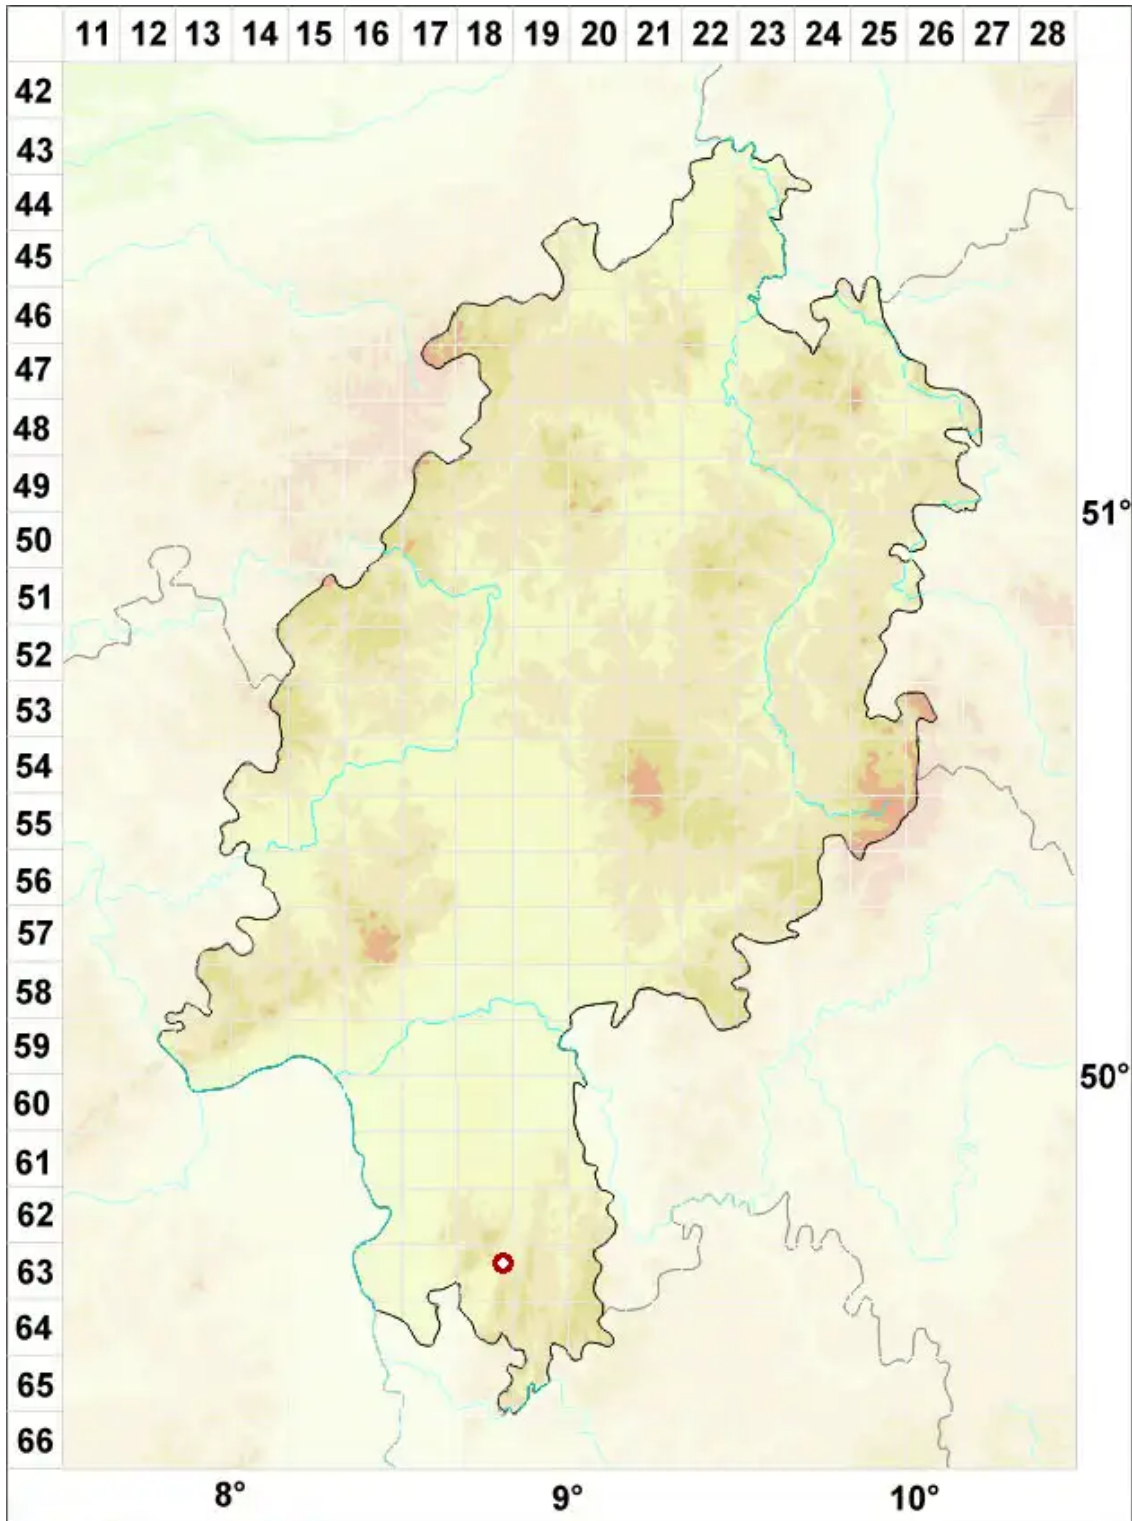

# Leptogium hildenbrandii (Garov.) Nyl.

Hildenbrands Gallertflechte

Legende:

- Symbole:**
- Ausgefülltes Symbol:  
Zeitraum von 1980 bis heute (Aktuelle Angabe)
  - Leeres Symbol:  
Zeitraum vor 1980 (Altangabe)
  - Quadrat: Herbarbeleg