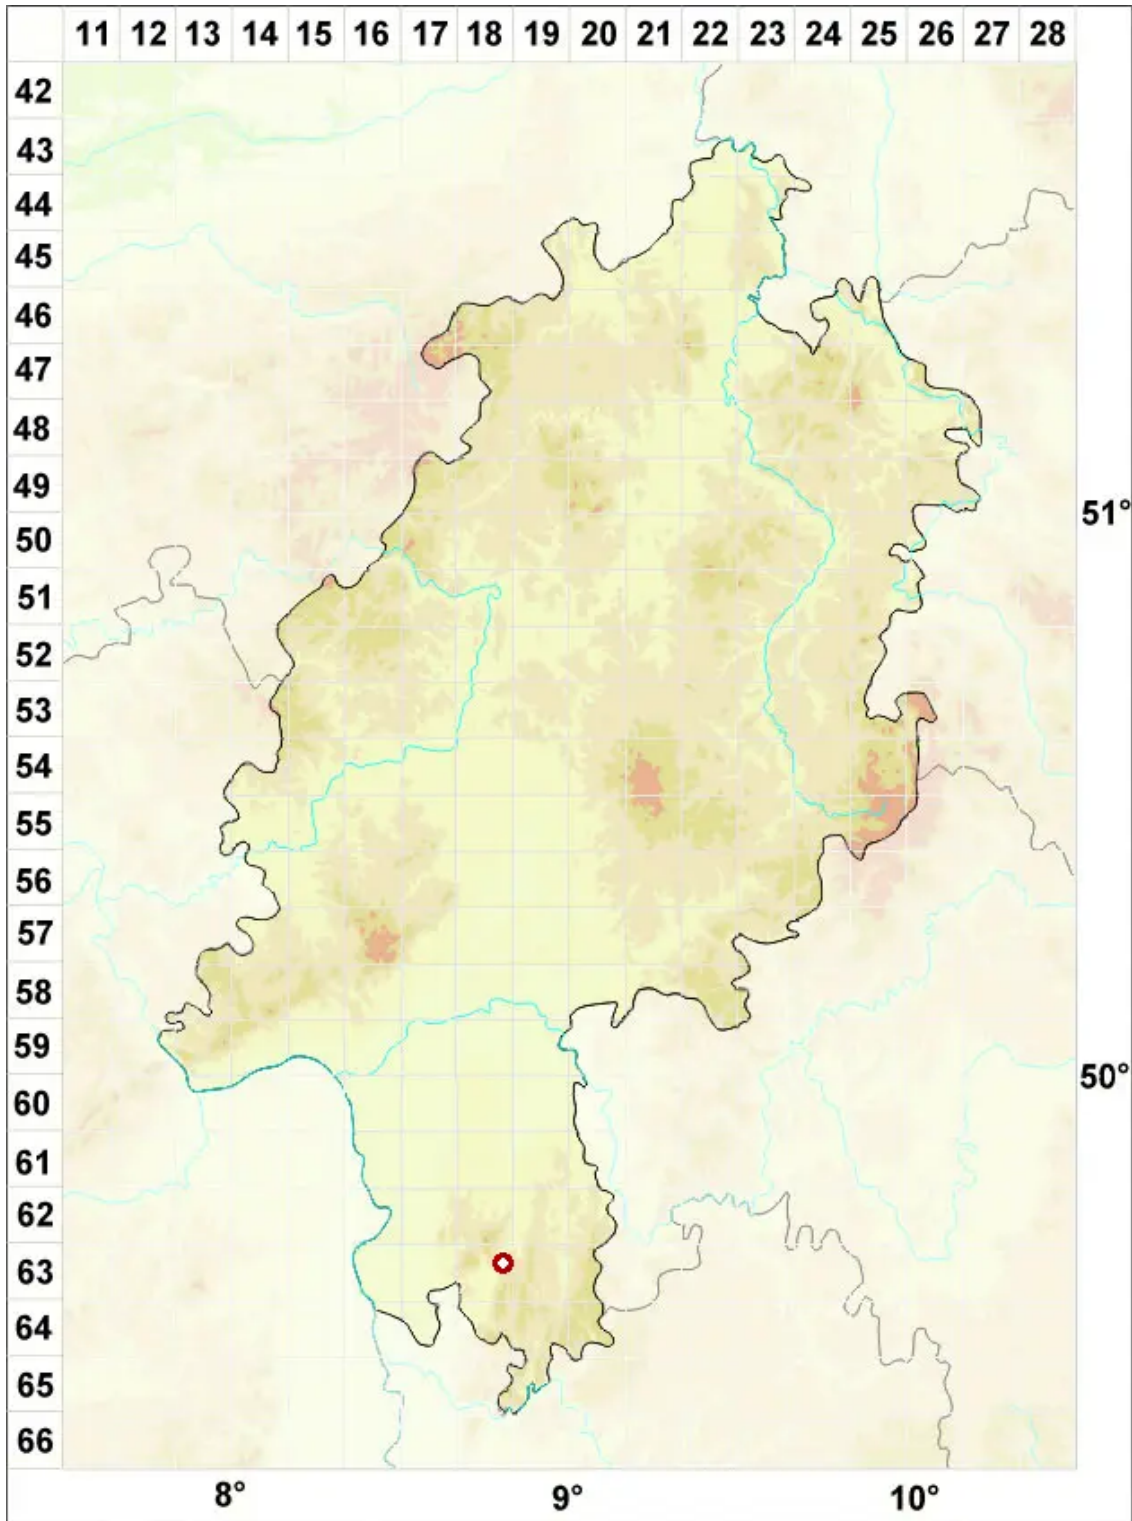

Leptogium hildenbrandii (Garov.) Nyl.

Hildenbrands Gallertflechte

Legende:

- Symbole:**
- Ausgefülltes Symbol:
Zeitraum von 1980 bis heute (Aktuelle Angabe)
 - Leeres Symbol:
Zeitraum vor 1980 (Altangabe)
 - Quadrat: Herbarbeleg