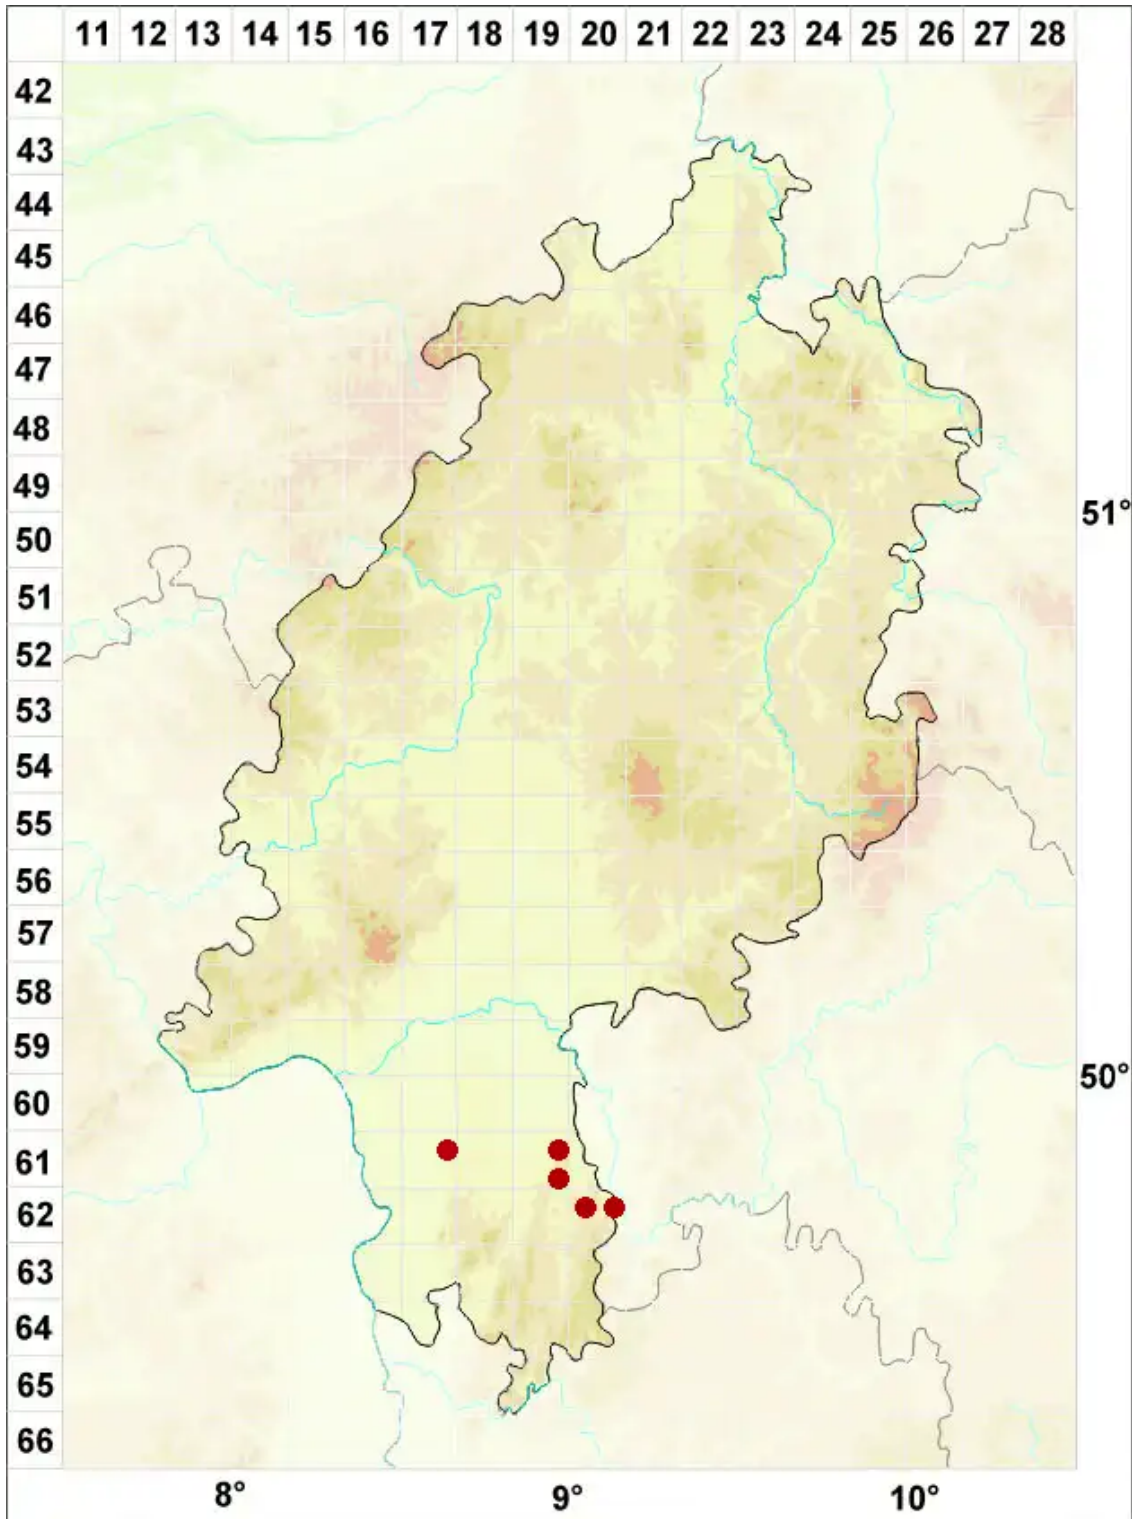

Leptogium imbricatum P. M. Jørg.

Dachziegelige Gallertflechte

Legende:

- Symbole:**
- Ausgefülltes Symbol:
Zeitraum von 1980 bis heute (Aktuelle Angabe)
 - Leeres Symbol:
Zeitraum vor 1980 (Altangabe)
 - Quadrat: Herbarbeleg