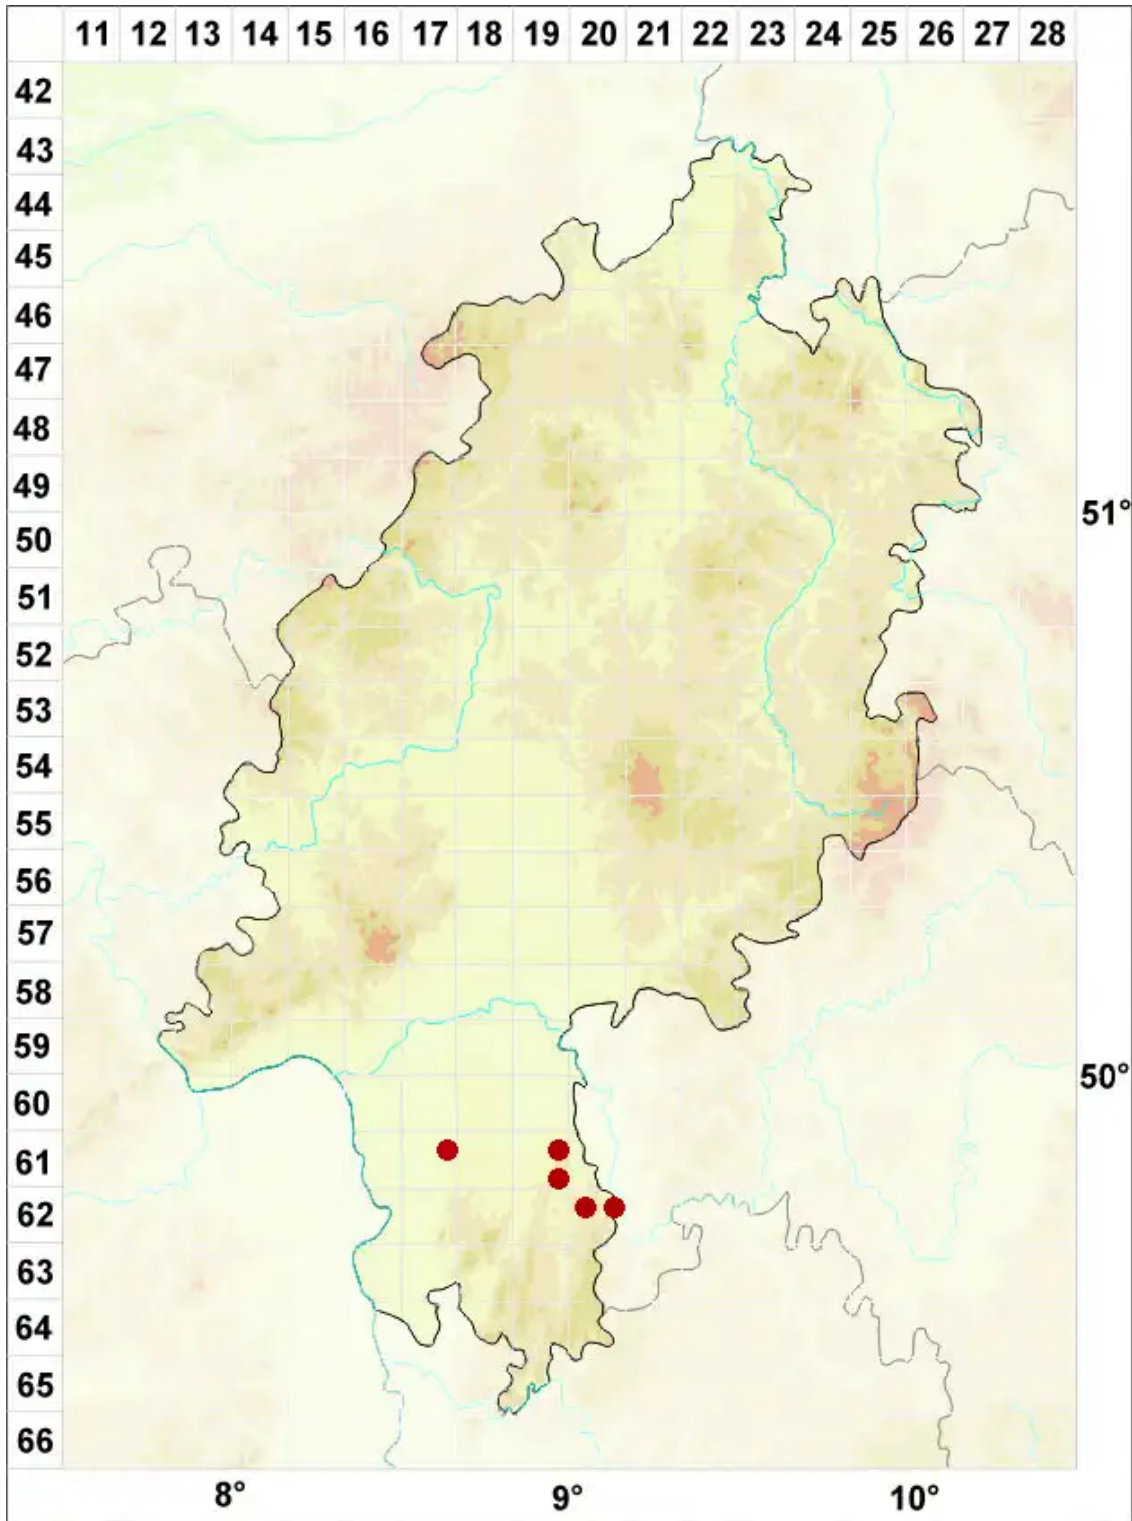

Leptogium imbricatum P. M. Jørg.

Dachziegelige Gallertflechte

Legende:

Symbole:

Ausgefülltes Symbol:
Zeitraum von 1980 bis heute (Aktuelle Angabe)

Leeres Symbol:
Zeitraum vor 1980 (Altangabe)

Quadrat: Herbarbeleg