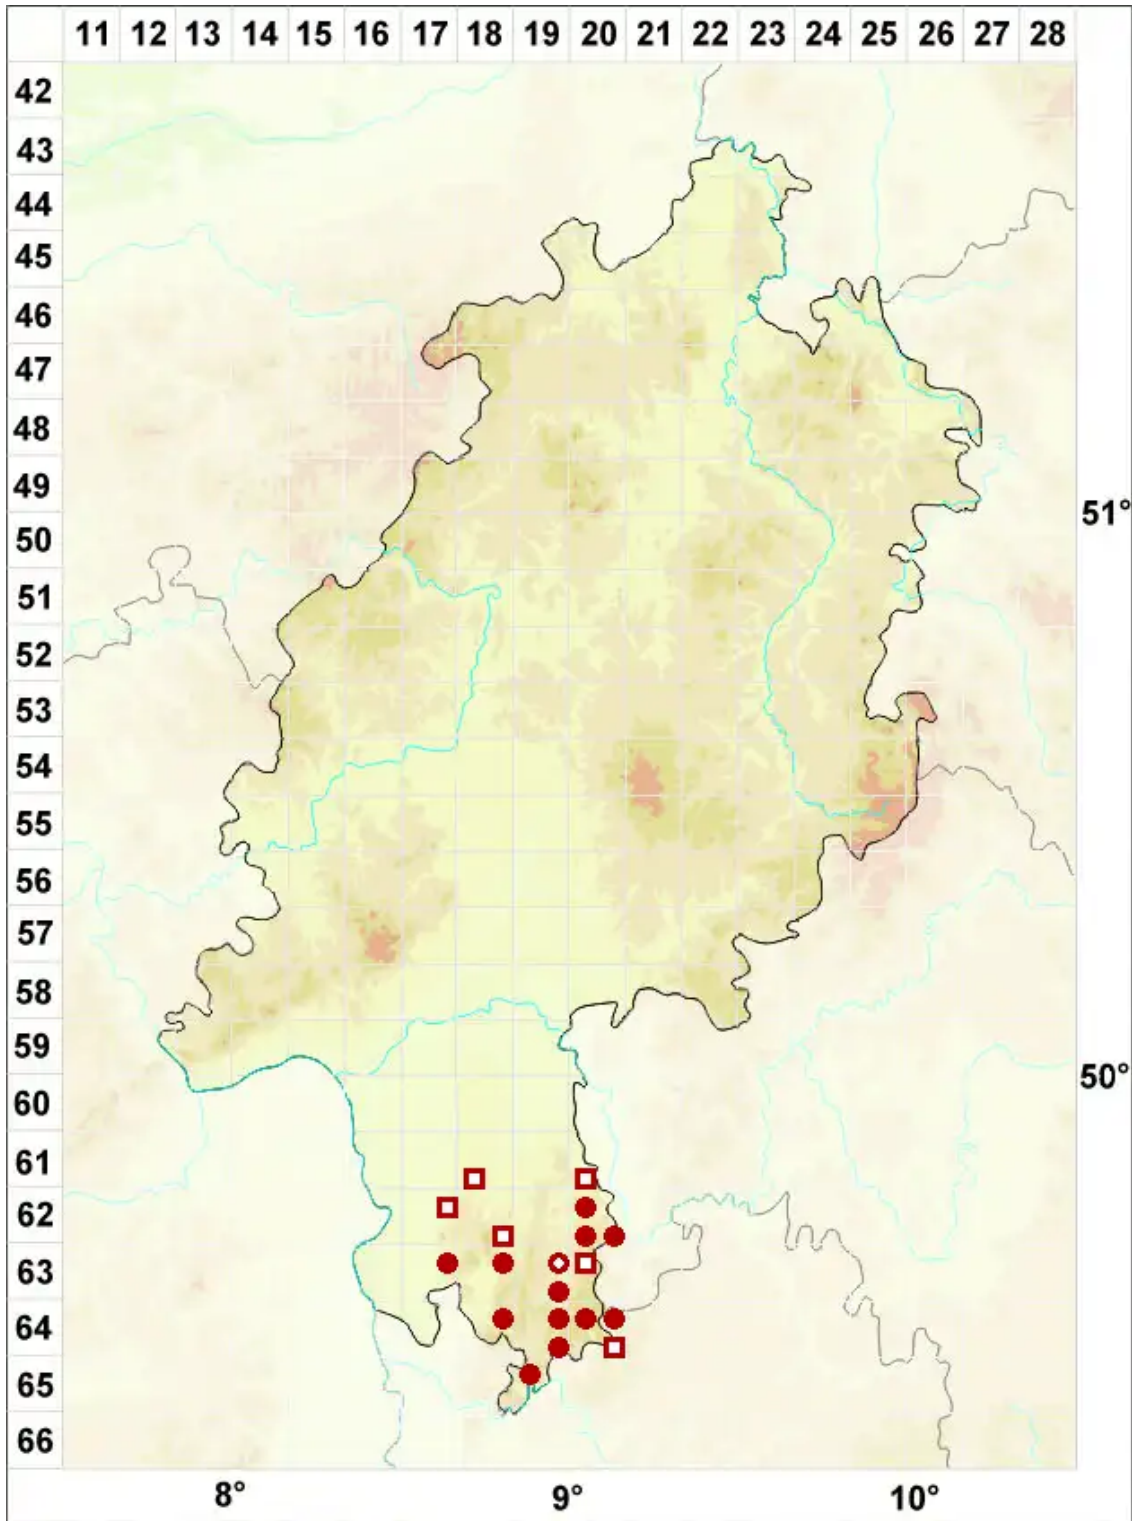

Leptogium lichenoides (L.) Zahlbr.

Gefranste Gallertflechte

Legende:

- Symbole:**
- Ausgefülltes Symbol:
Zeitraum von 1980 bis heute (Aktuelle Angabe)
 - Leeres Symbol:
Zeitraum vor 1980 (Altangabe)
 - Quadrat: Herbarbeleg