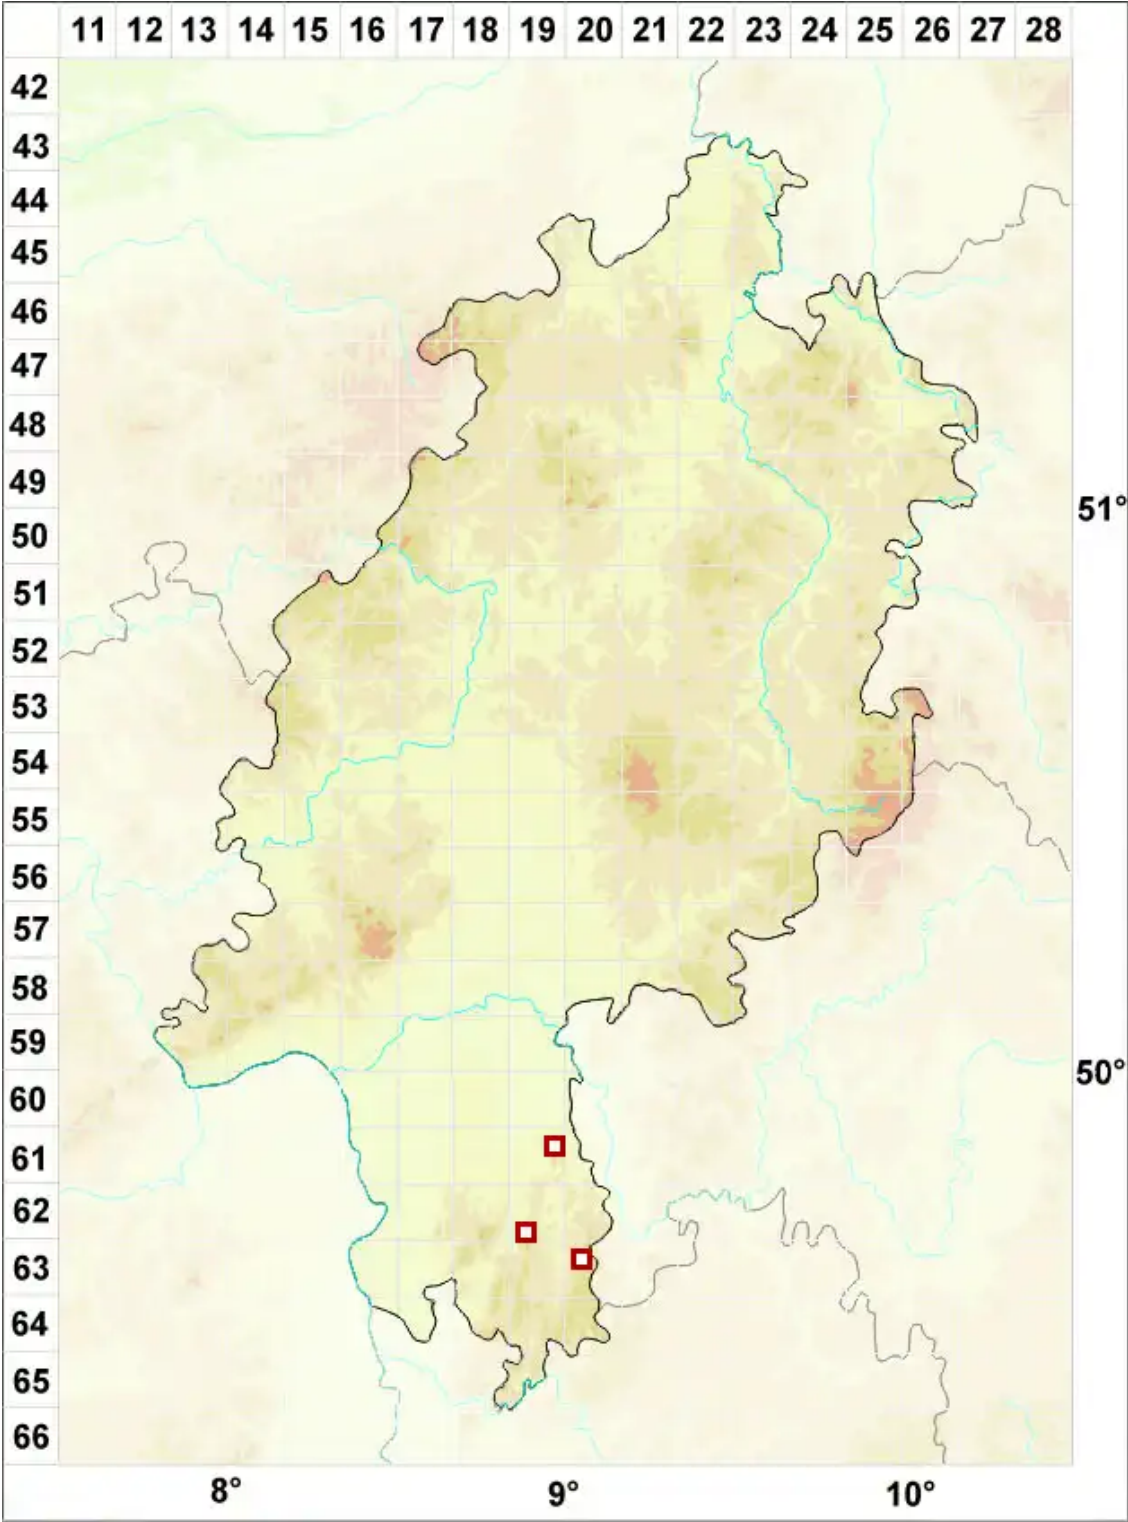

Leptogium subtile (Schrad.) Torss.

Zarte Gallertflechte

Legende:

- Symbole:**
Ausgefülltes Symbol:
Zeitraum von 1980 bis heute (Aktuelle Angabe)
Leeres Symbol:
Zeitraum vor 1980 (Altangabe)
Quadrat: Herbarbeleg