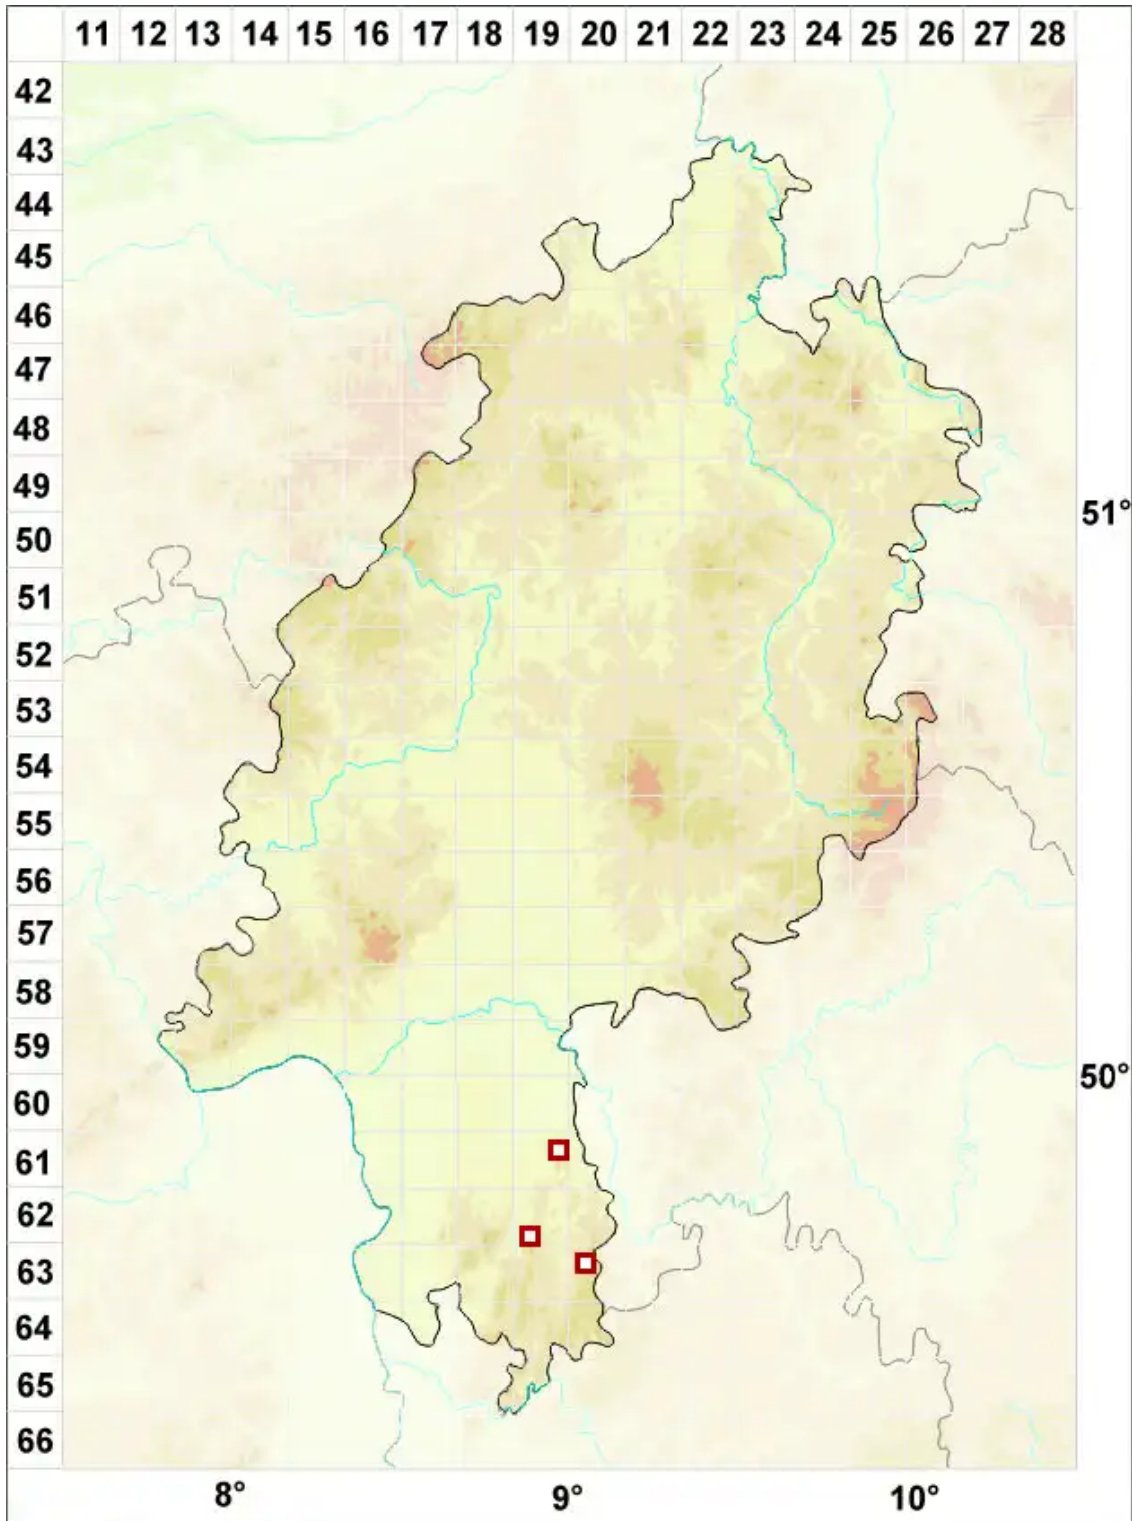

# Leptogium subtile (Schrad.) Torss.

Zarte Gallertflechte

Legende:

**Symbole:**

Ausgefülltes Symbol:  
Zeitraum von 1980 bis heute (Aktuelle Angabe)

Leeres Symbol:  
Zeitraum vor 1980 (Altangabe)

Quadrat: Herbarbeleg