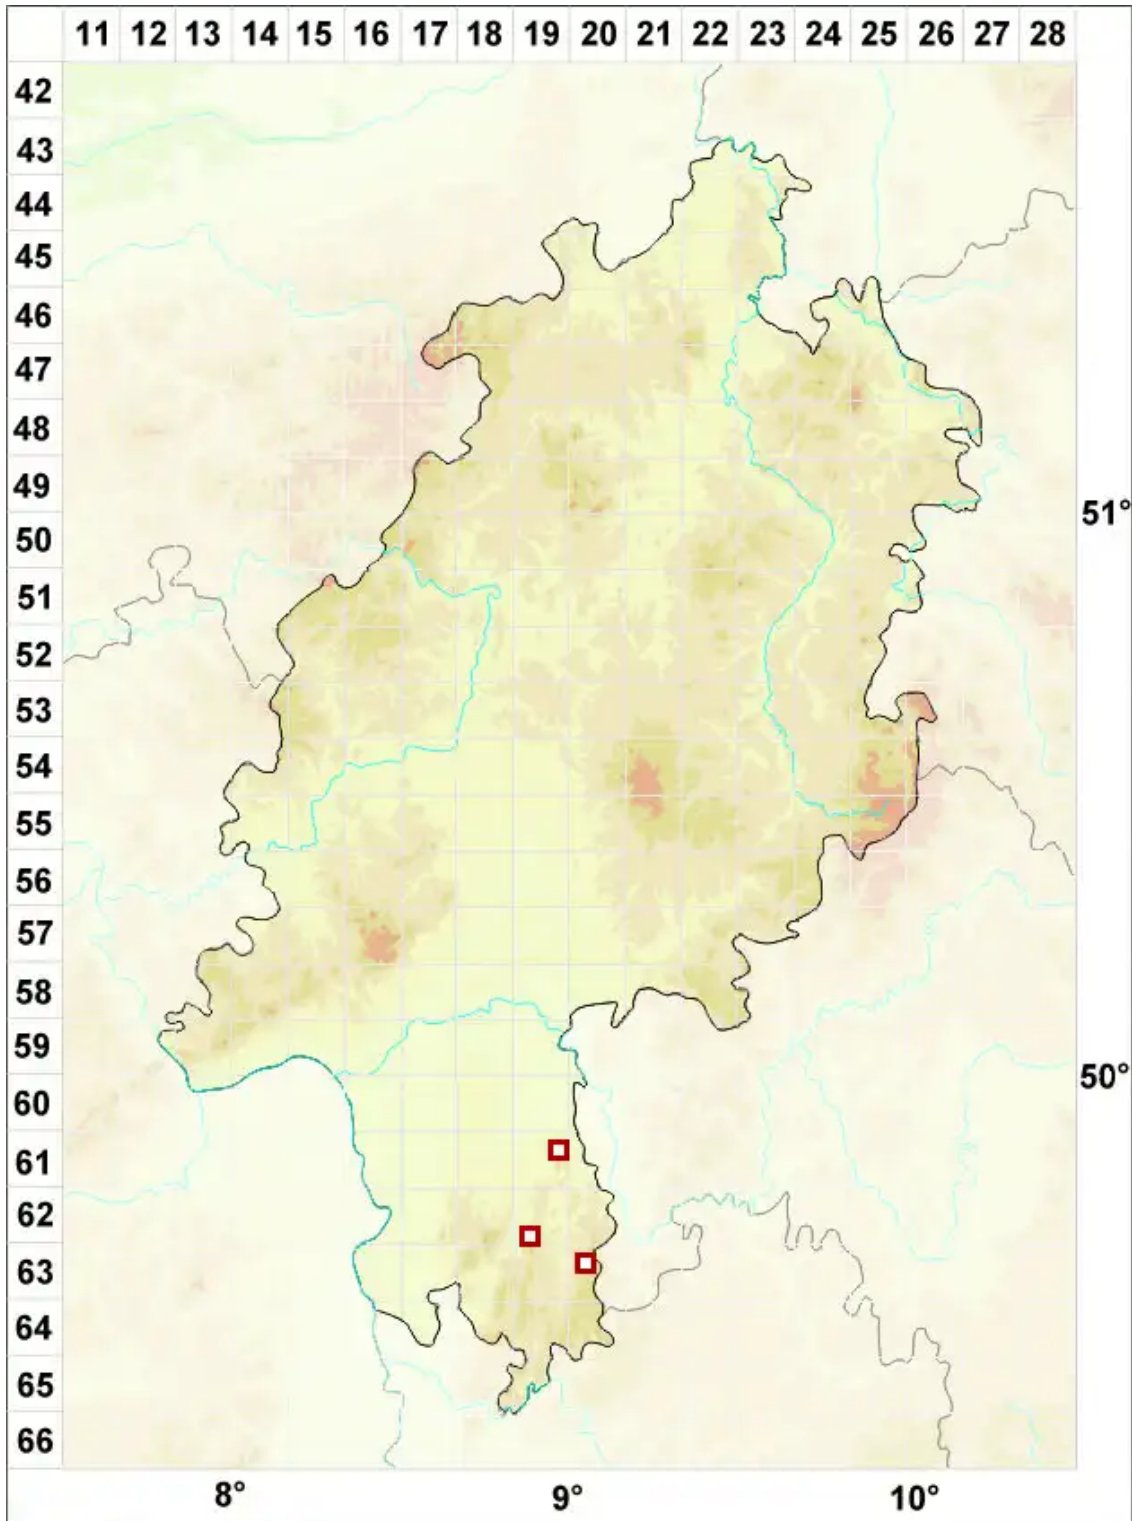

Leptogium subtile (Schrad.) Torss.

Zarte Gallertflechte

Legende:

- Symbole:**
Ausgefülltes Symbol:
Zeitraum von 1980 bis heute (Aktuelle Angabe)
Leeres Symbol:
Zeitraum vor 1980 (Altangabe)
Quadrat: Herbarbeleg