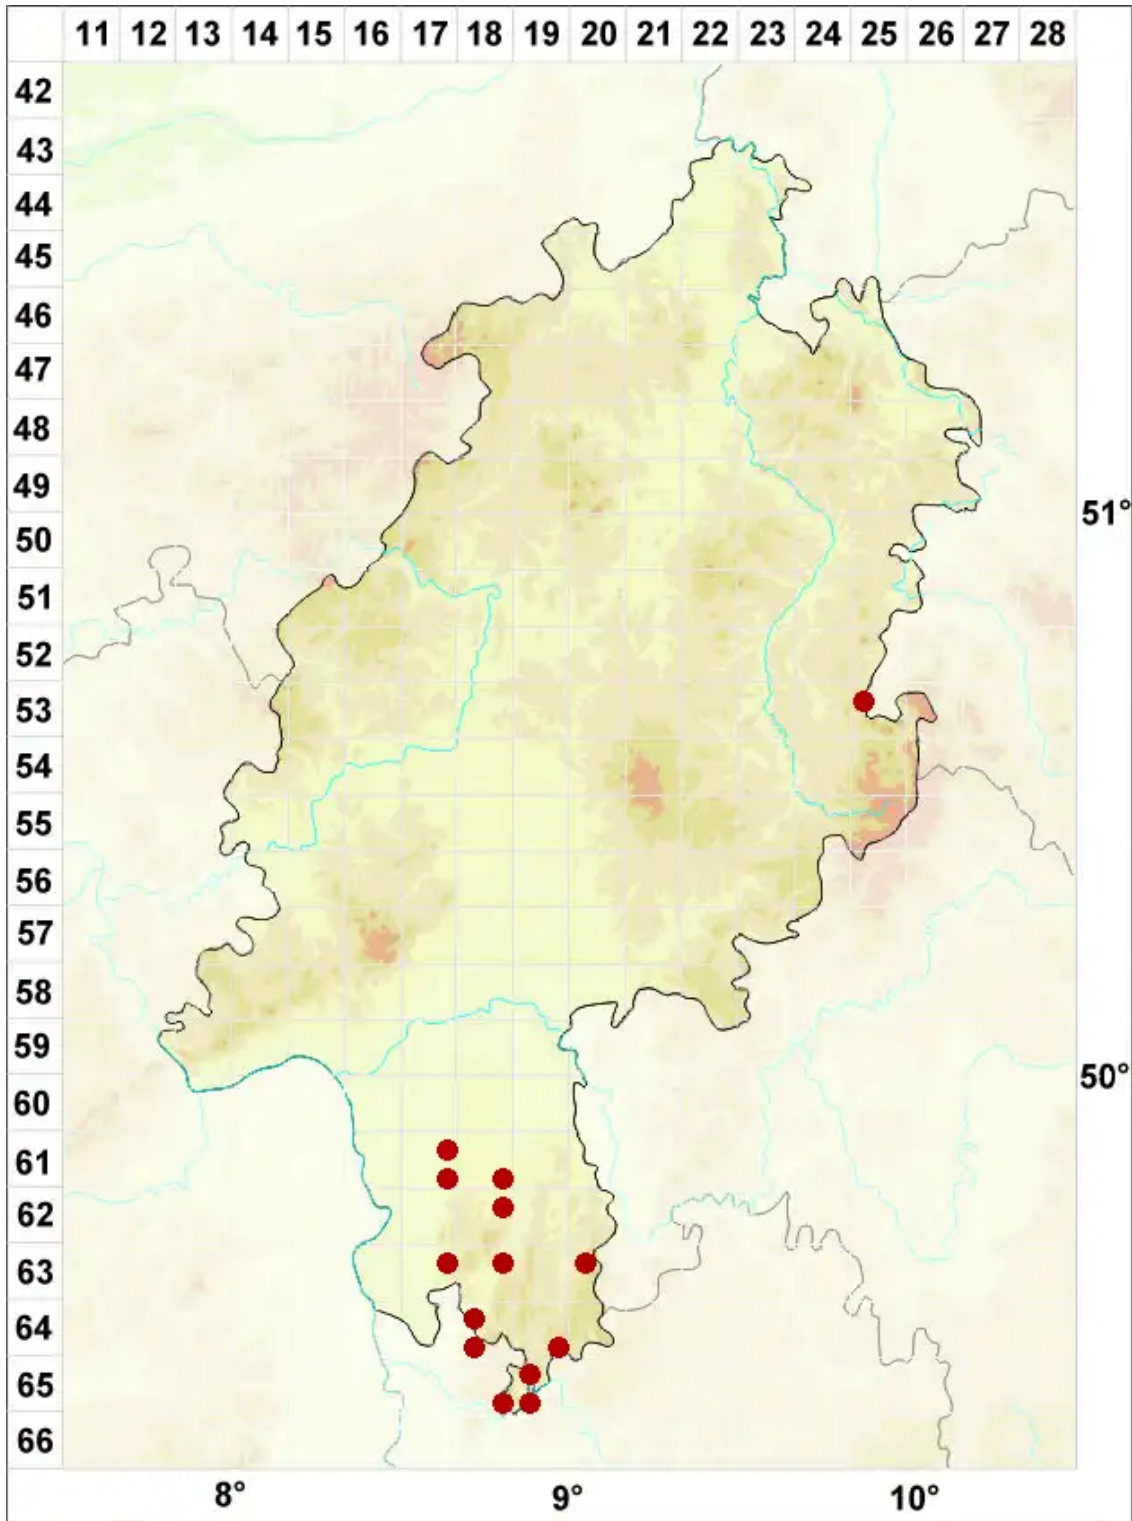

Leptogium plicatile (Ach.) Leight.

Faltige Gallertflechte

Legende:

- Symbole:**
- Ausgefülltes Symbol:
Zeitraum von 1980 bis heute (Aktuelle Angabe)
 - Leeres Symbol:
Zeitraum vor 1980 (Altangabe)
 - Quadrat: Herbarbeleg