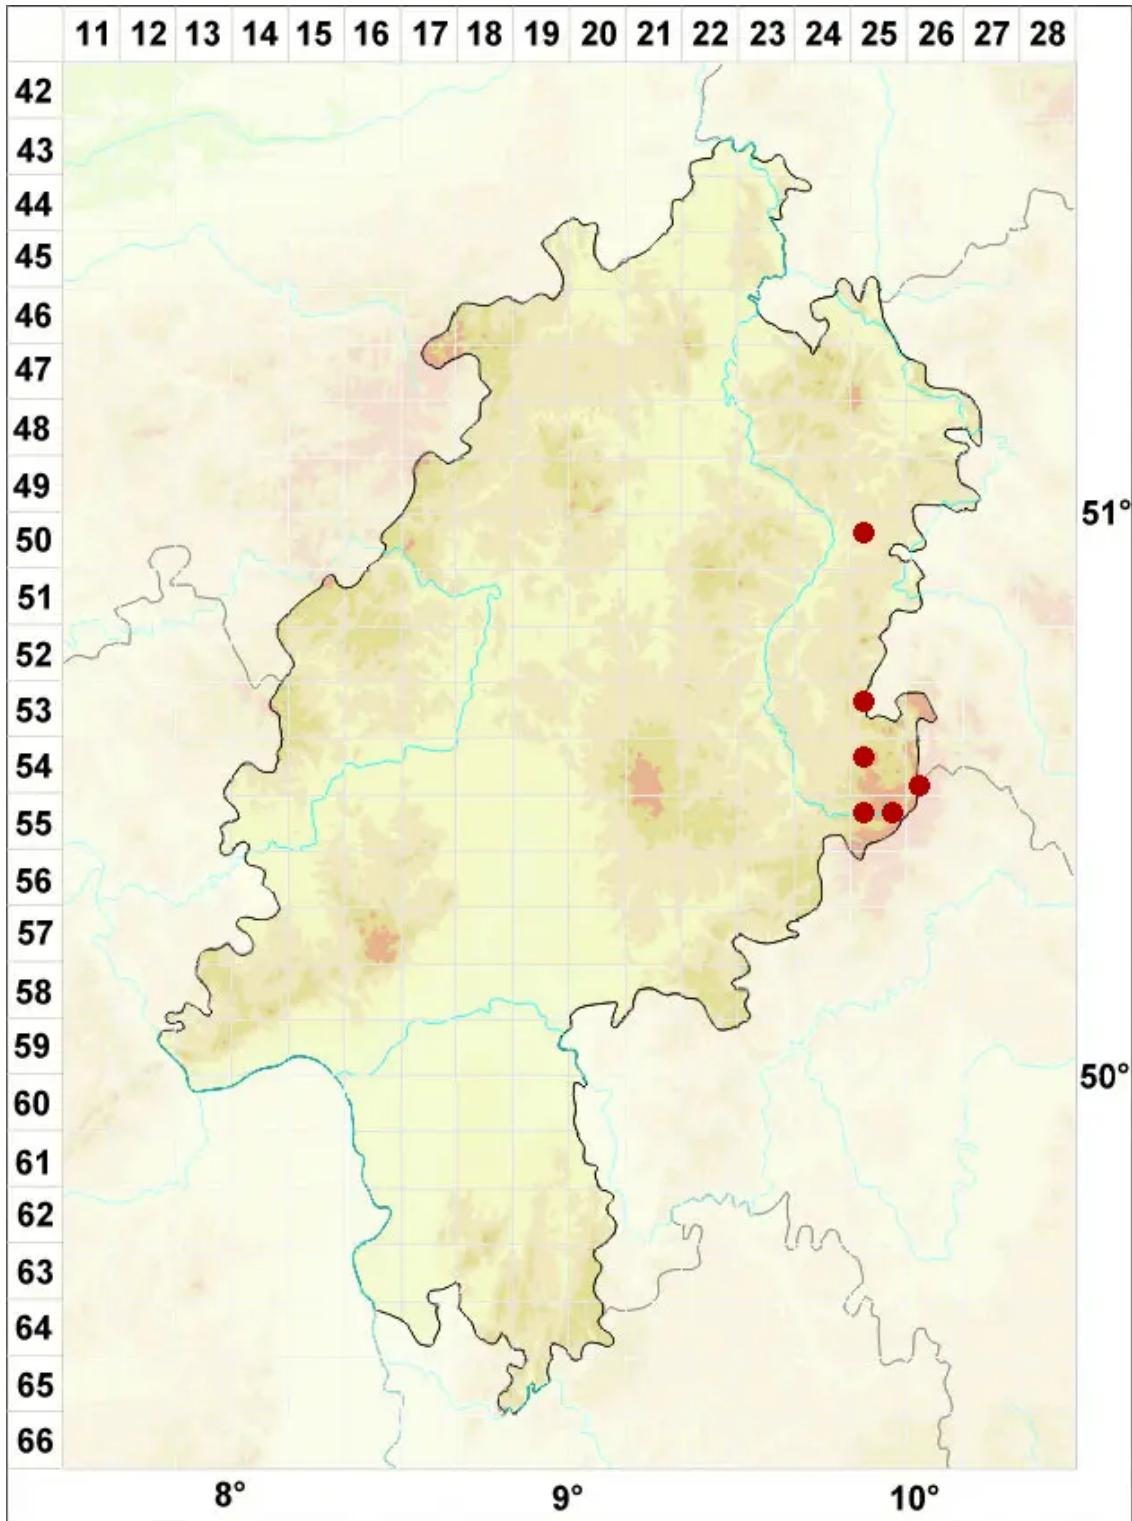

Leptogium pulvinatum (Hoffm.) Otálora

Polster-Gallertflechte

Legende:

Symbole:

Ausgefülltes Symbol:
Zeitraum von 1980 bis heute (Aktuelle Angabe)

Leeres Symbol:
Zeitraum vor 1980 (Altangabe)

Quadrat: Herbarbeleg