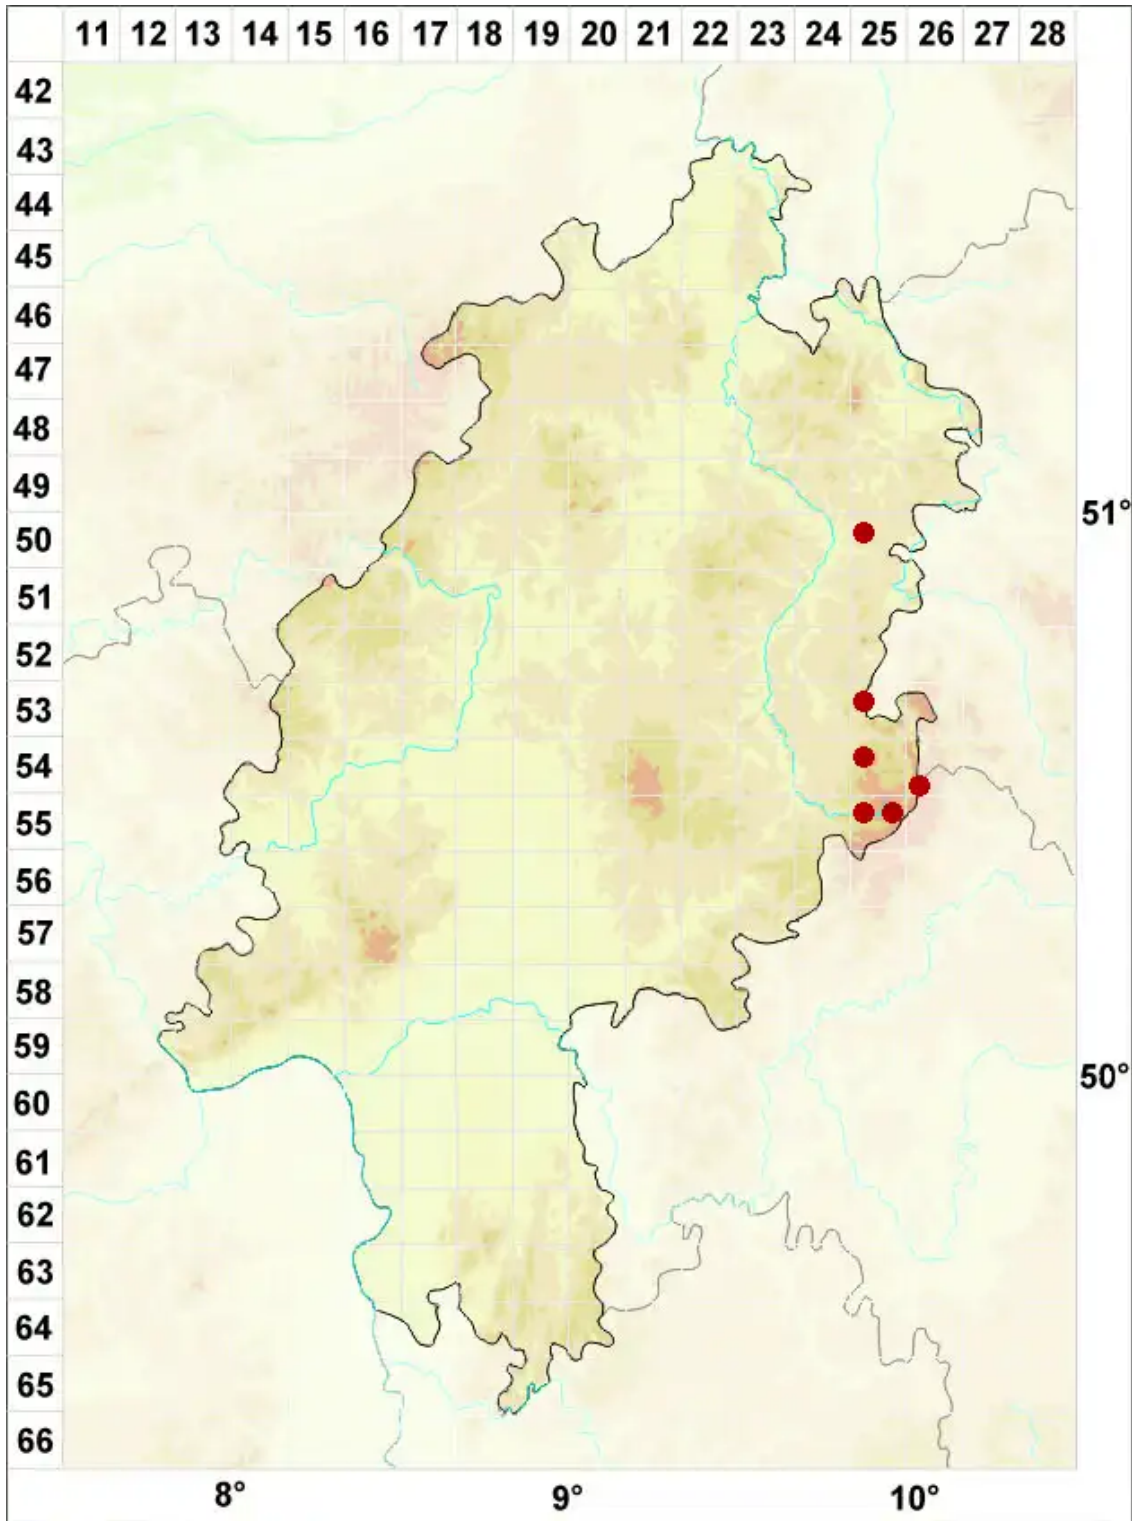

Leptogium pulvinatum (Hoffm.) Otálora

Polster-Gallertflechte

Legende:

- Symbole:**
- Ausgefülltes Symbol:
Zeitraum von 1980 bis heute (Aktuelle Angabe)
 - Leeres Symbol:
Zeitraum vor 1980 (Altangabe)
 - Quadrat: Herbarbeleg