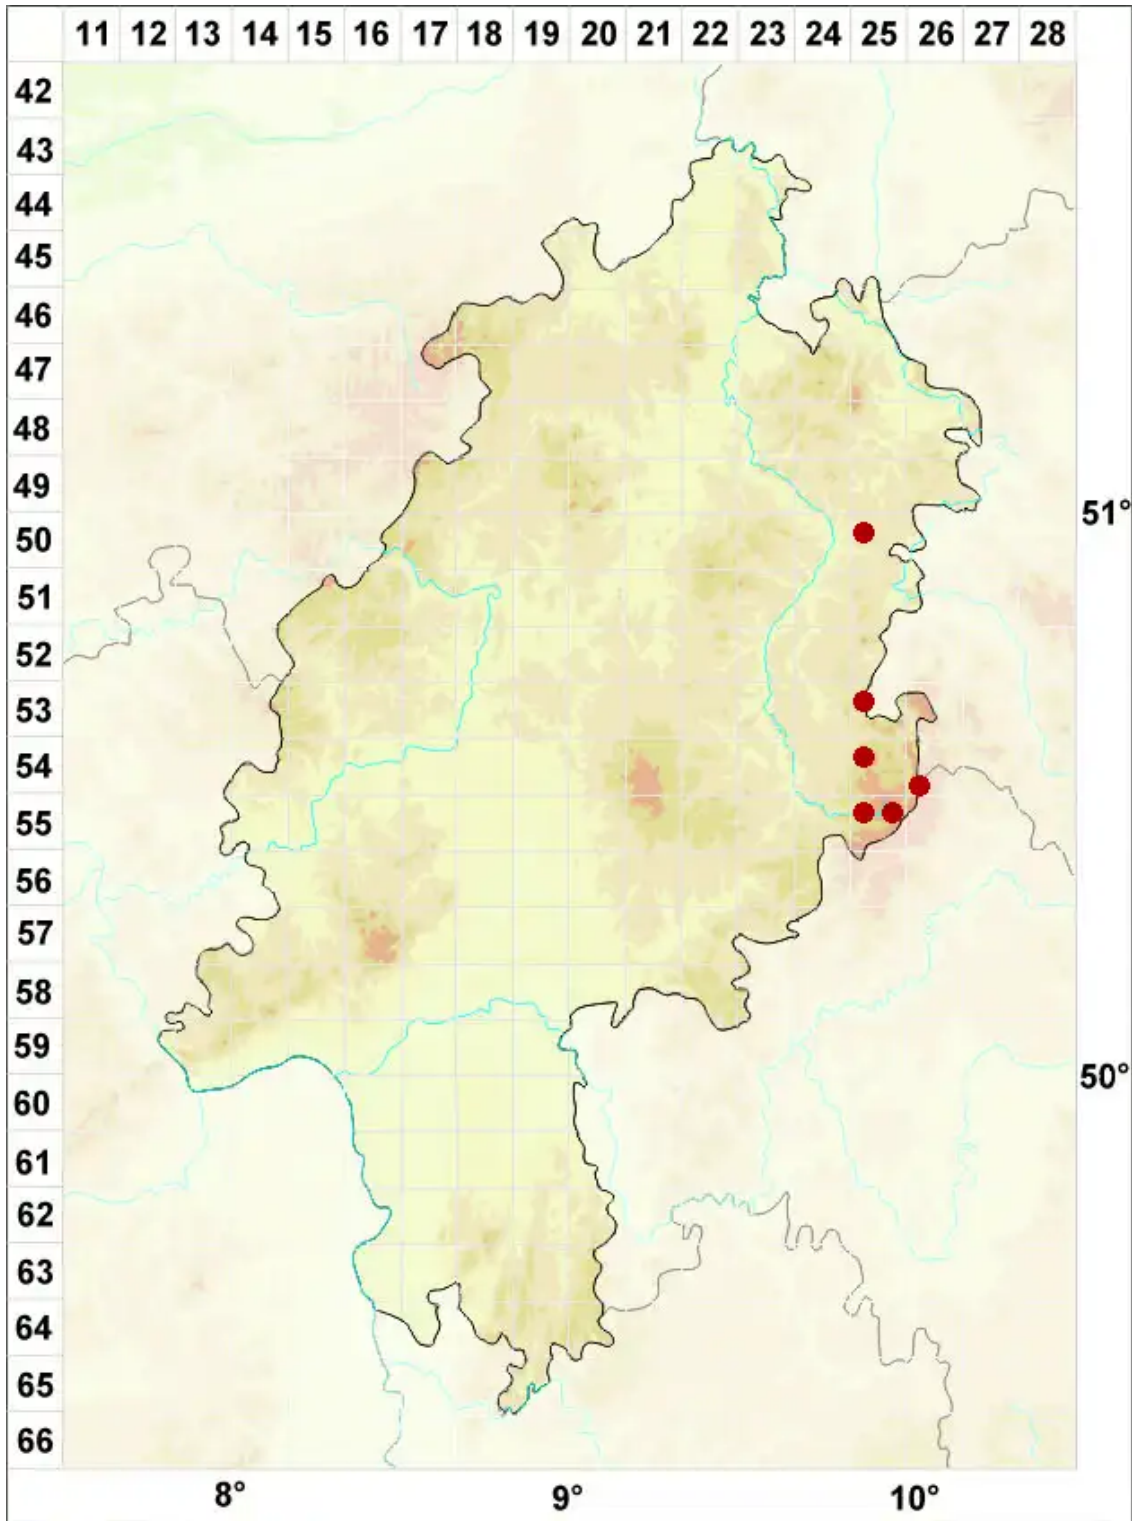

Leptogium pulvinatum (Hoffm.) Otálora

Polster-Gallertflechte

Legende:

Symbole:

Ausgefülltes Symbol:
Zeitraum von 1980 bis heute (Aktuelle Angabe)

Leeres Symbol:
Zeitraum vor 1980 (Altangabe)

Quadrat: Herbarbeleg