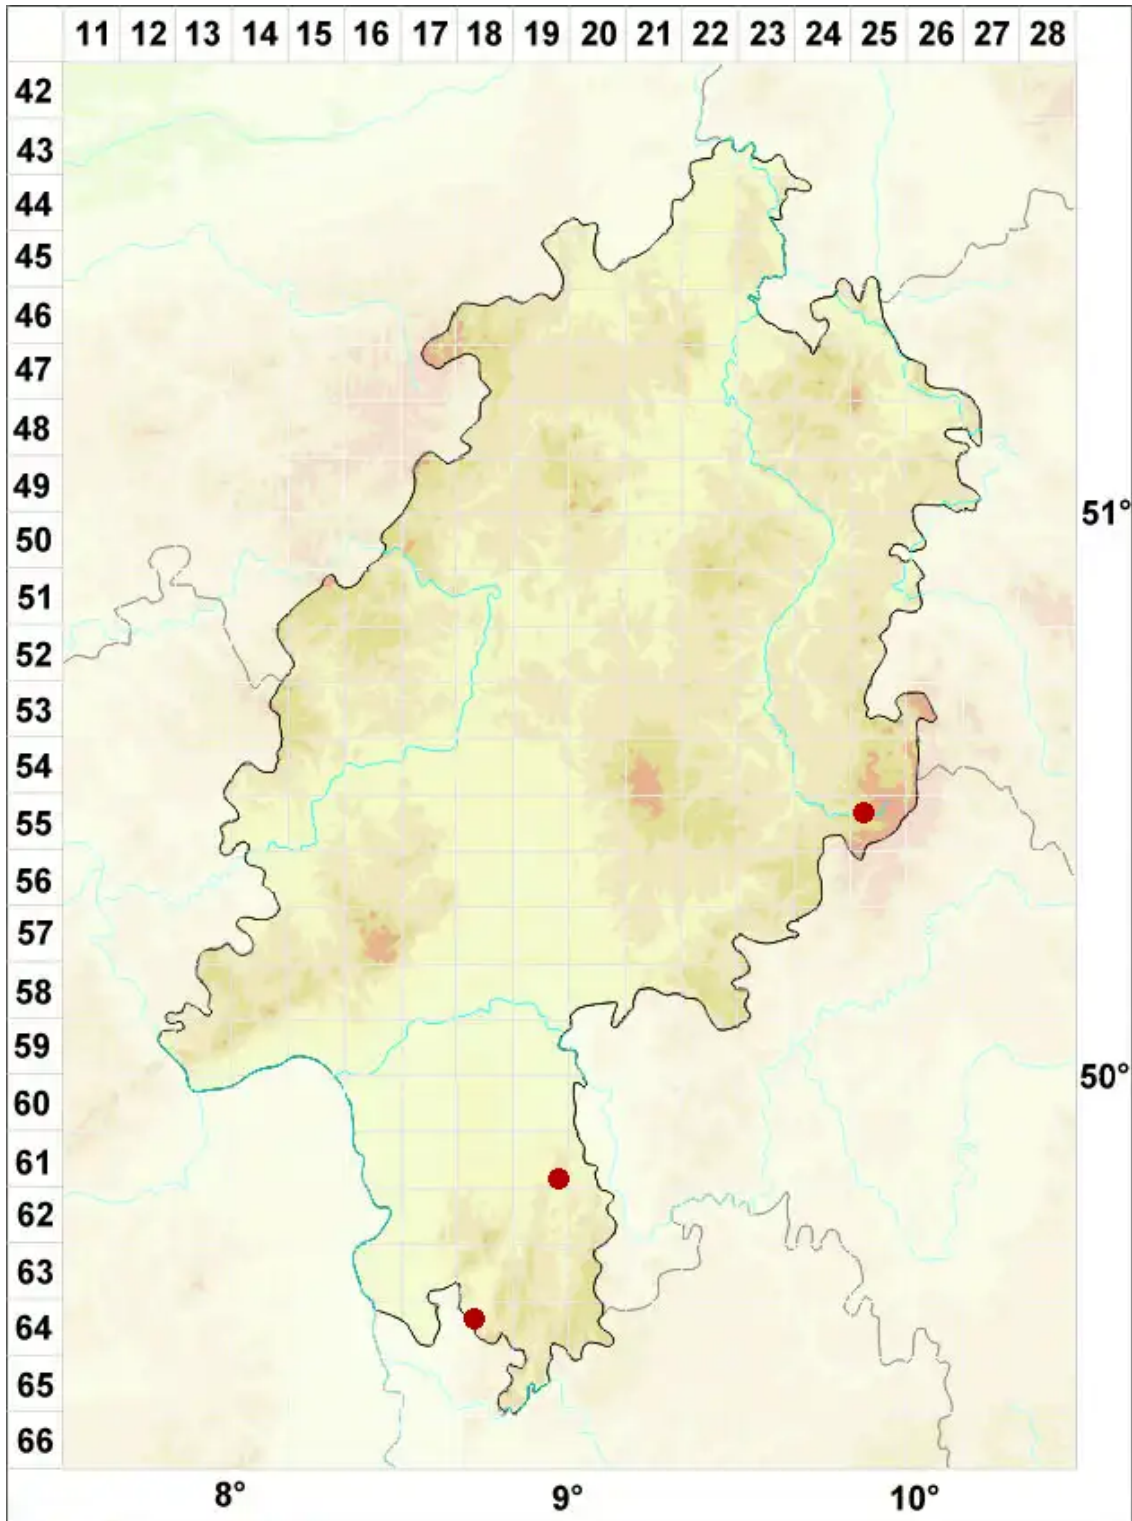

Leptogium schraderi (Bernh.) Nyl.

Schraders Gallertflechte

Legende:

Symbole:
Ausgefülltes Symbol:
Zeitraum von 1980 bis heute (Aktuelle Angabe)
Leeres Symbol:
Zeitraum vor 1980 (Altangabe)
Quadrat: Herbarbeleg