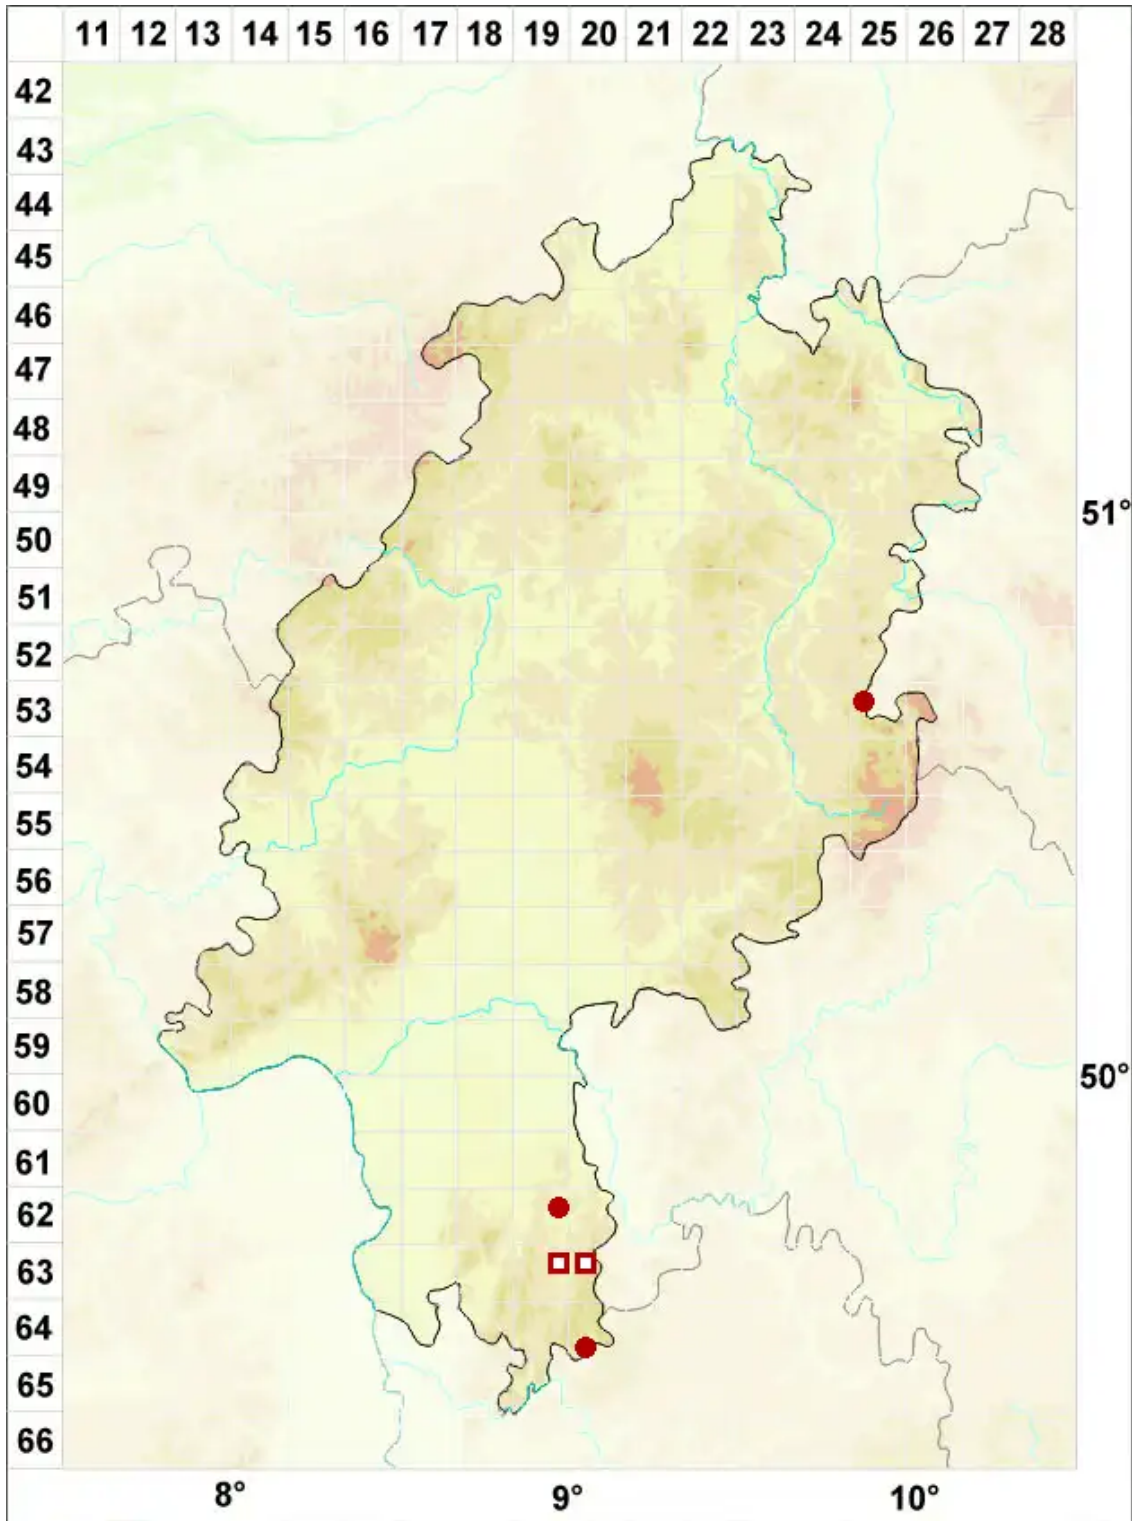

Leptogium gelatinosum (With.) J. R. Laundon

Echte Gallertflechte

Legende:

Symbole:

Ausgefülltes Symbol:
Zeitraum von 1980 bis heute (Aktuelle Angabe)

Leeres Symbol:
Zeitraum vor 1980 (Altangabe)

Quadrat: Herbarbeleg