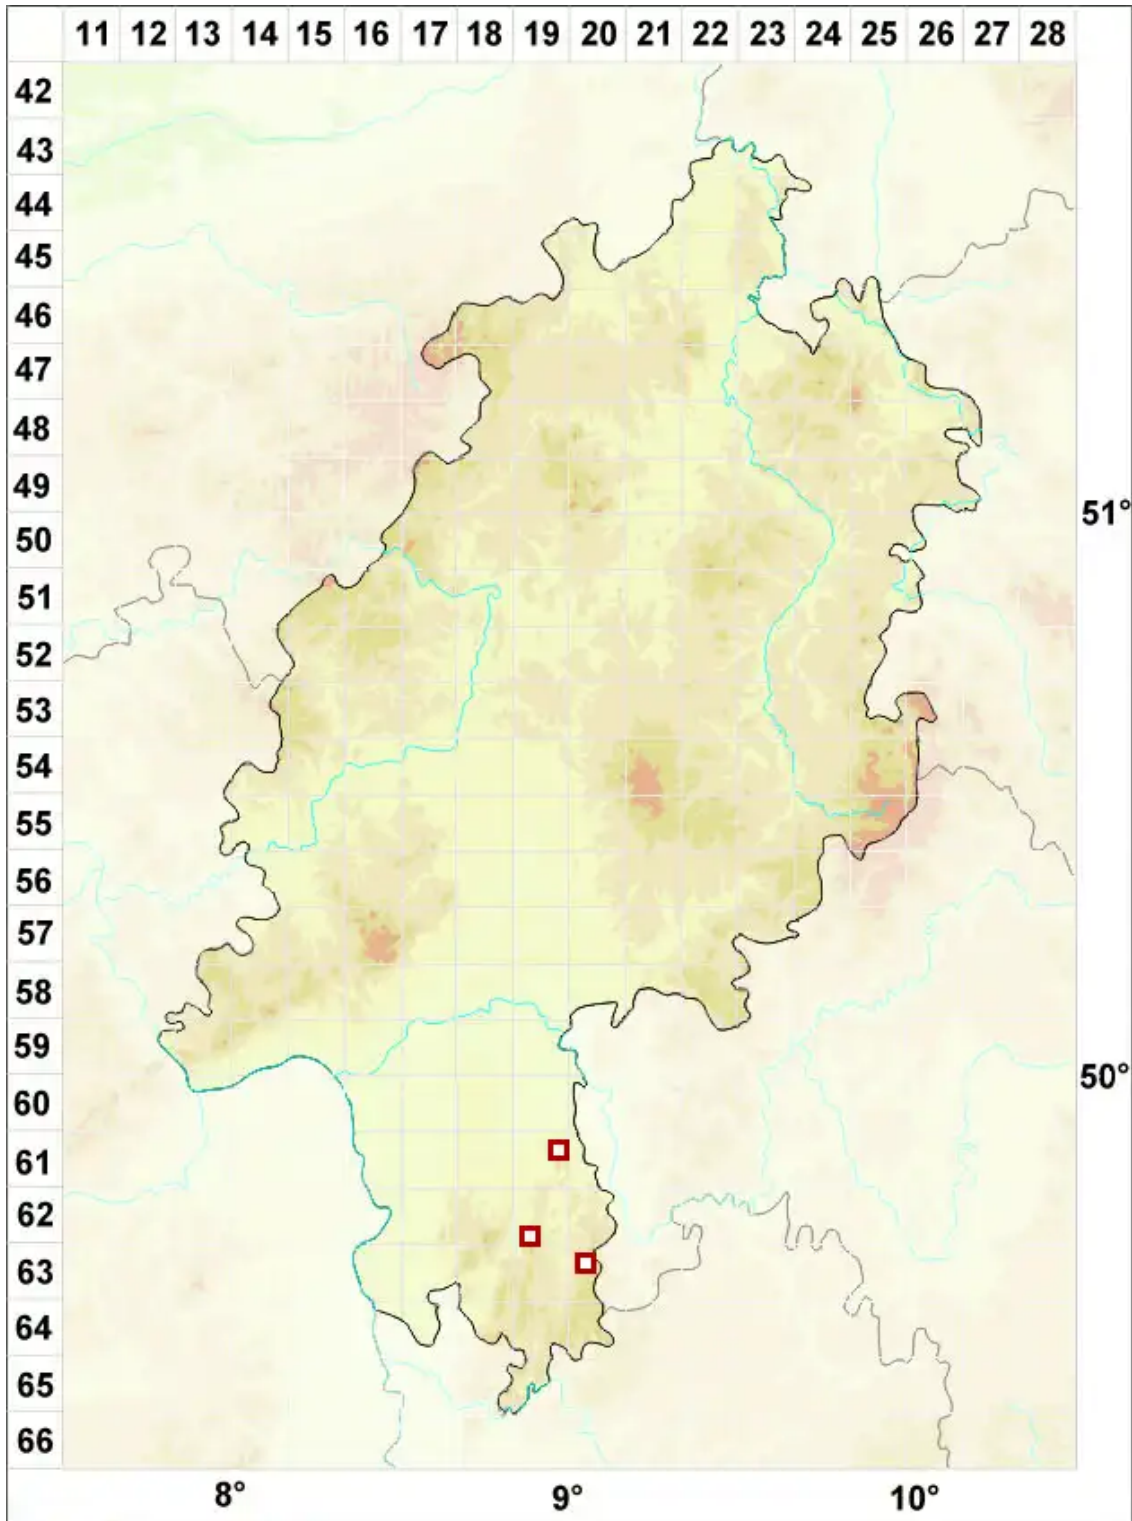

Leptogium subtile (Schrad.) Torss.

Zarte Gallertflechte

Legende:

Symbole:

Ausgefülltes Symbol:
Zeitraum von 1980 bis heute (Aktuelle Angabe)

Leeres Symbol:
Zeitraum vor 1980 (Altangabe)

Quadrat: Herbarbeleg