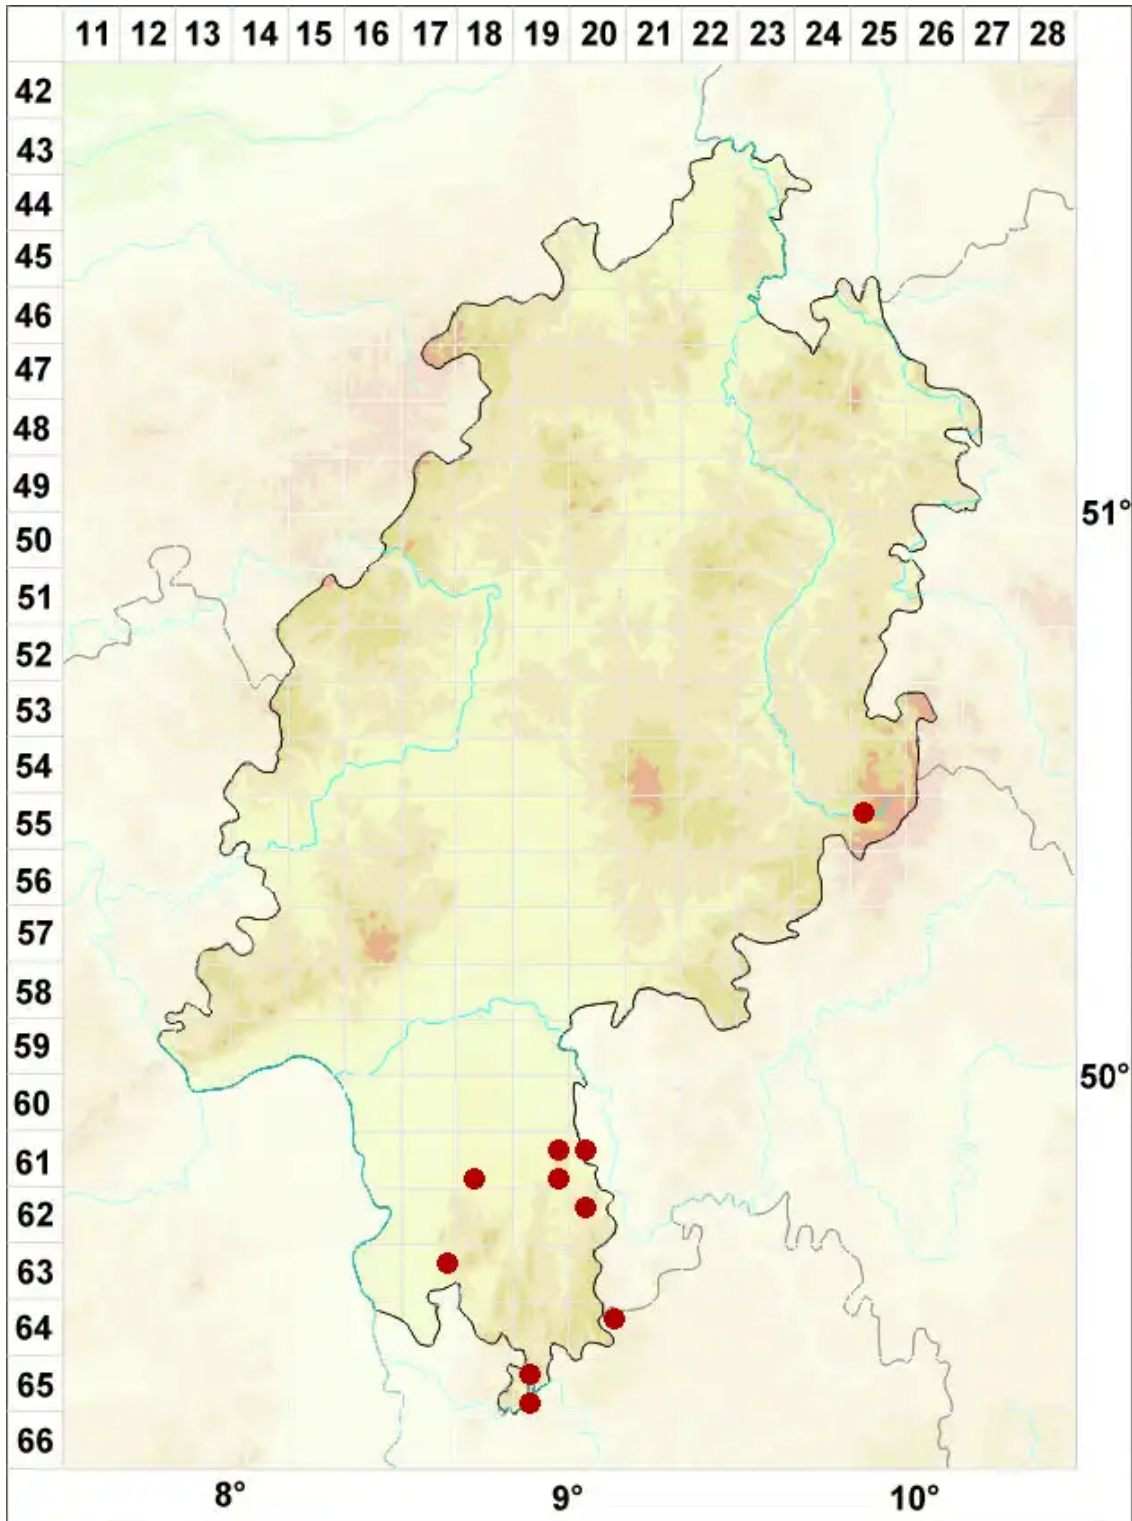

# Leptogium tenuissimum (Hoffm.) Körb.

Feine Gallertflechte

Legende:

**Symbole:**

Ausgefülltes Symbol:  
Zeitraum von 1980 bis heute (Aktuelle Angabe)

Leeres Symbol:  
Zeitraum vor 1980 (Altangabe)

Quadrat: Herbarbeleg