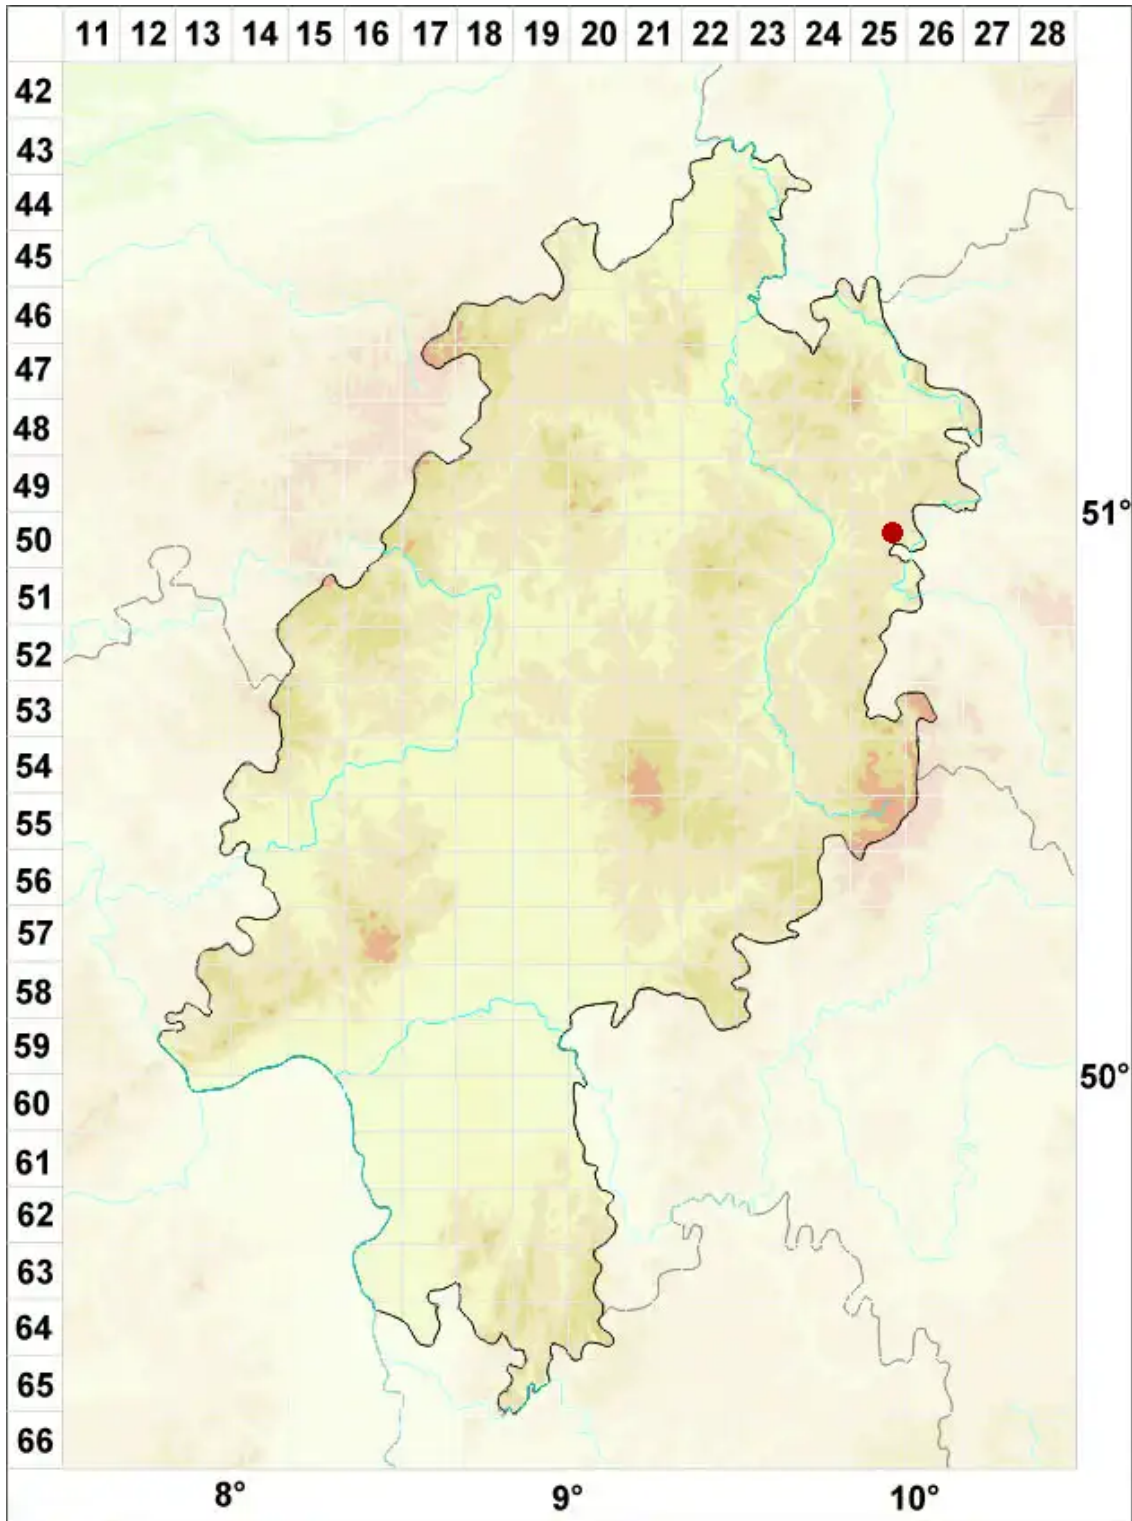

Leptogium turgidum (Ach.) Cromb.

Gedunsene Gallertflechte

Legende:

Symbole:
Ausgefülltes Symbol:
Zeitraum von 1980 bis heute (Aktuelle Angabe)
Leeres Symbol:
Zeitraum vor 1980 (Altangabe)
Quadrat: Herbarbeleg