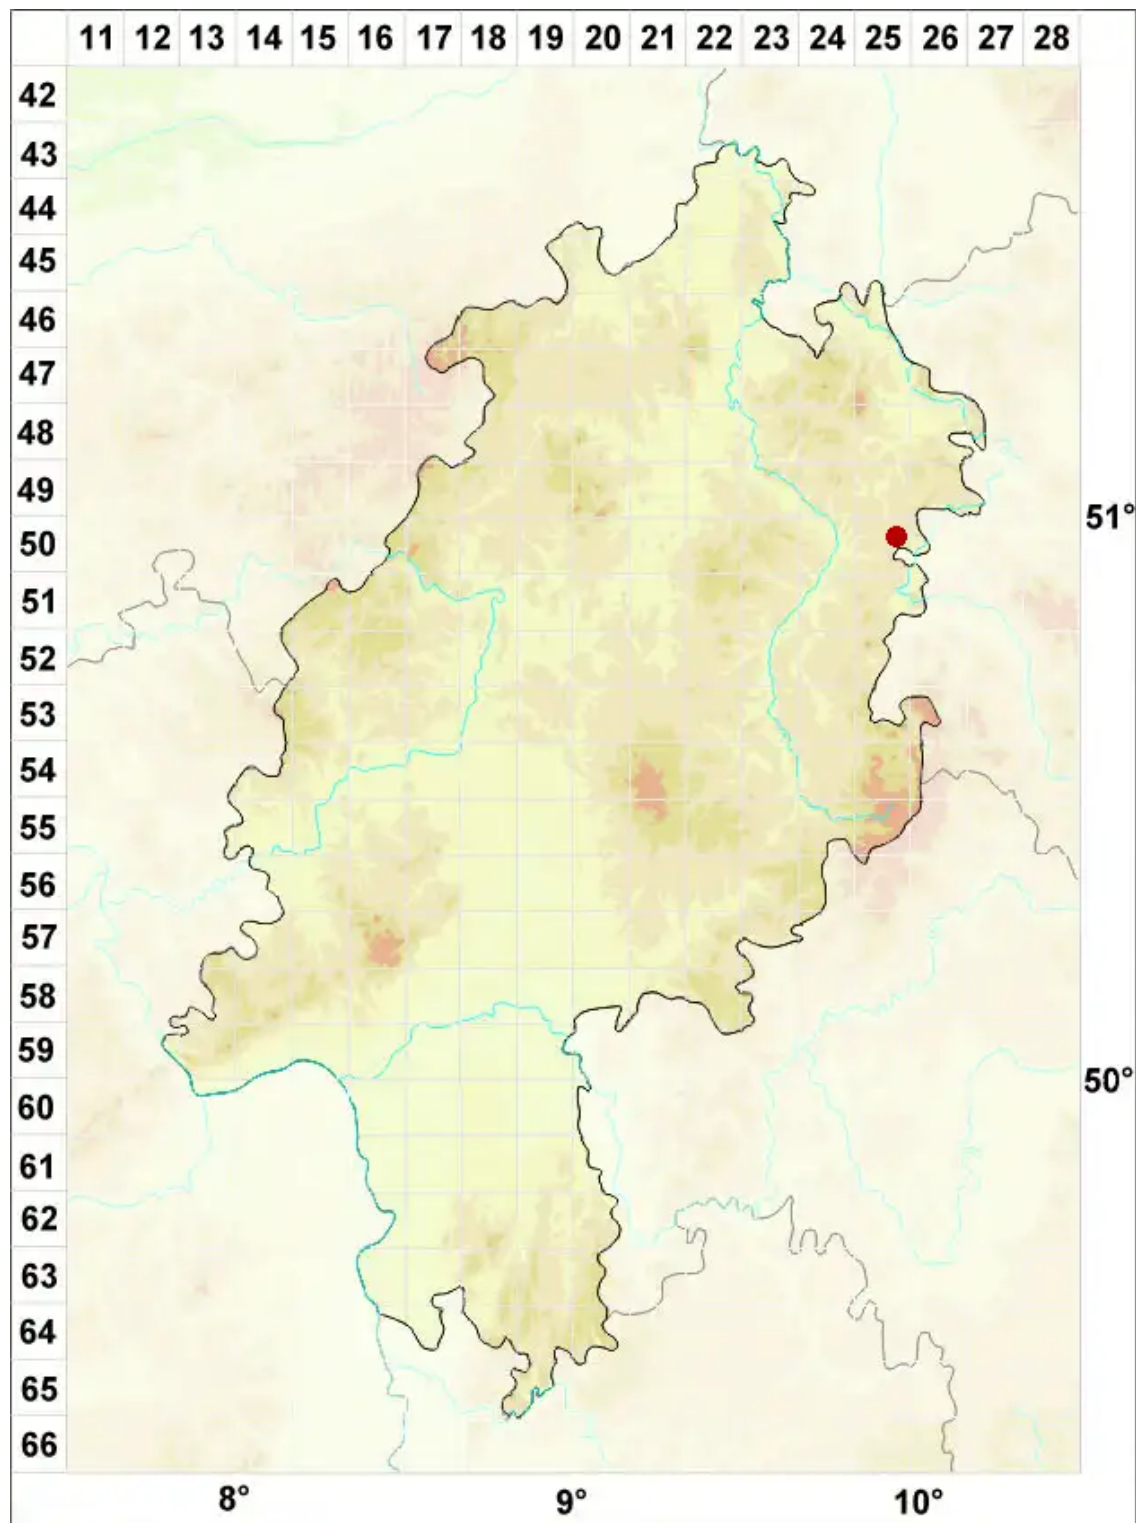

# Leptogium turgidum (Ach.) Cromb.

Gedunsene Gallertflechte

Legende:

**Symbole:**

Ausgefülltes Symbol:  
Zeitraum von 1980 bis heute (Aktuelle Angabe)

Leeres Symbol:  
Zeitraum vor 1980 (Altangabe)

Quadrat: Herbarbeleg