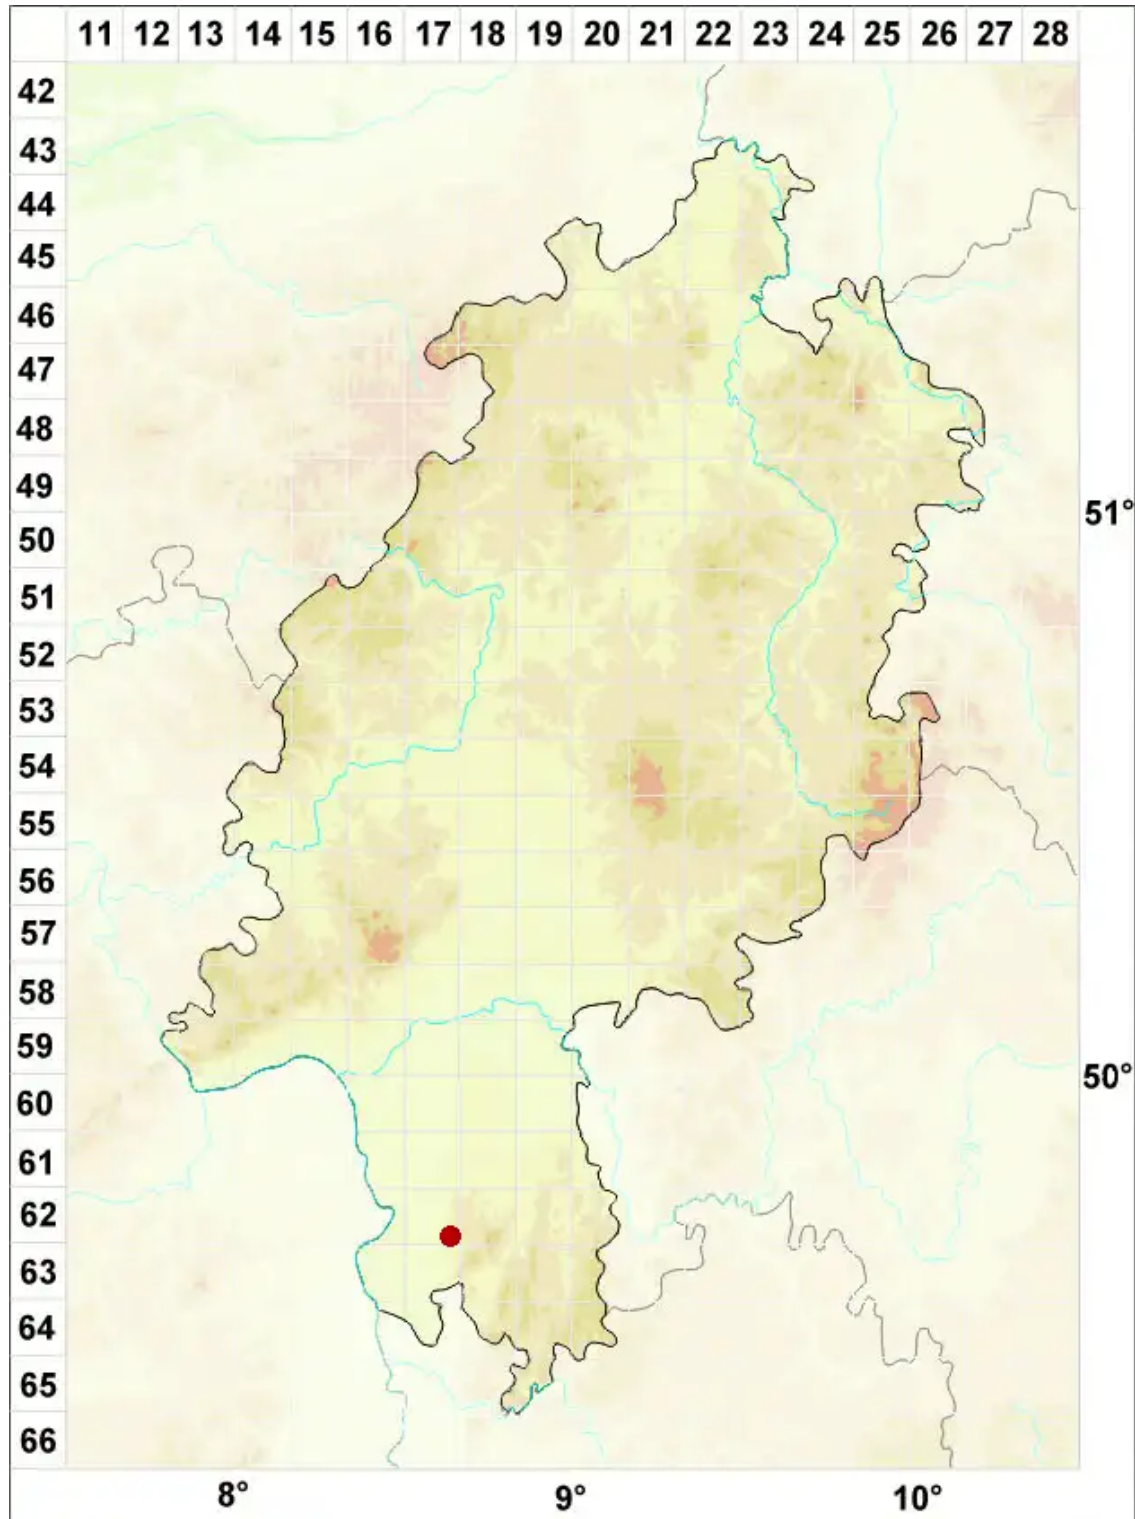

Cresporhaphis wienkampii (J. Lahm ex Hazsl.) M. B. Aguirre

Wienkamps Nadelflechte

Legende:

- Symbole:**
- Ausgefülltes Symbol:
Zeitraum von 1980 bis heute (Aktuelle Angabe)
 - Leeres Symbol:
Zeitraum vor 1980 (Altangabe)
 - Quadrat: Herbarbeleg