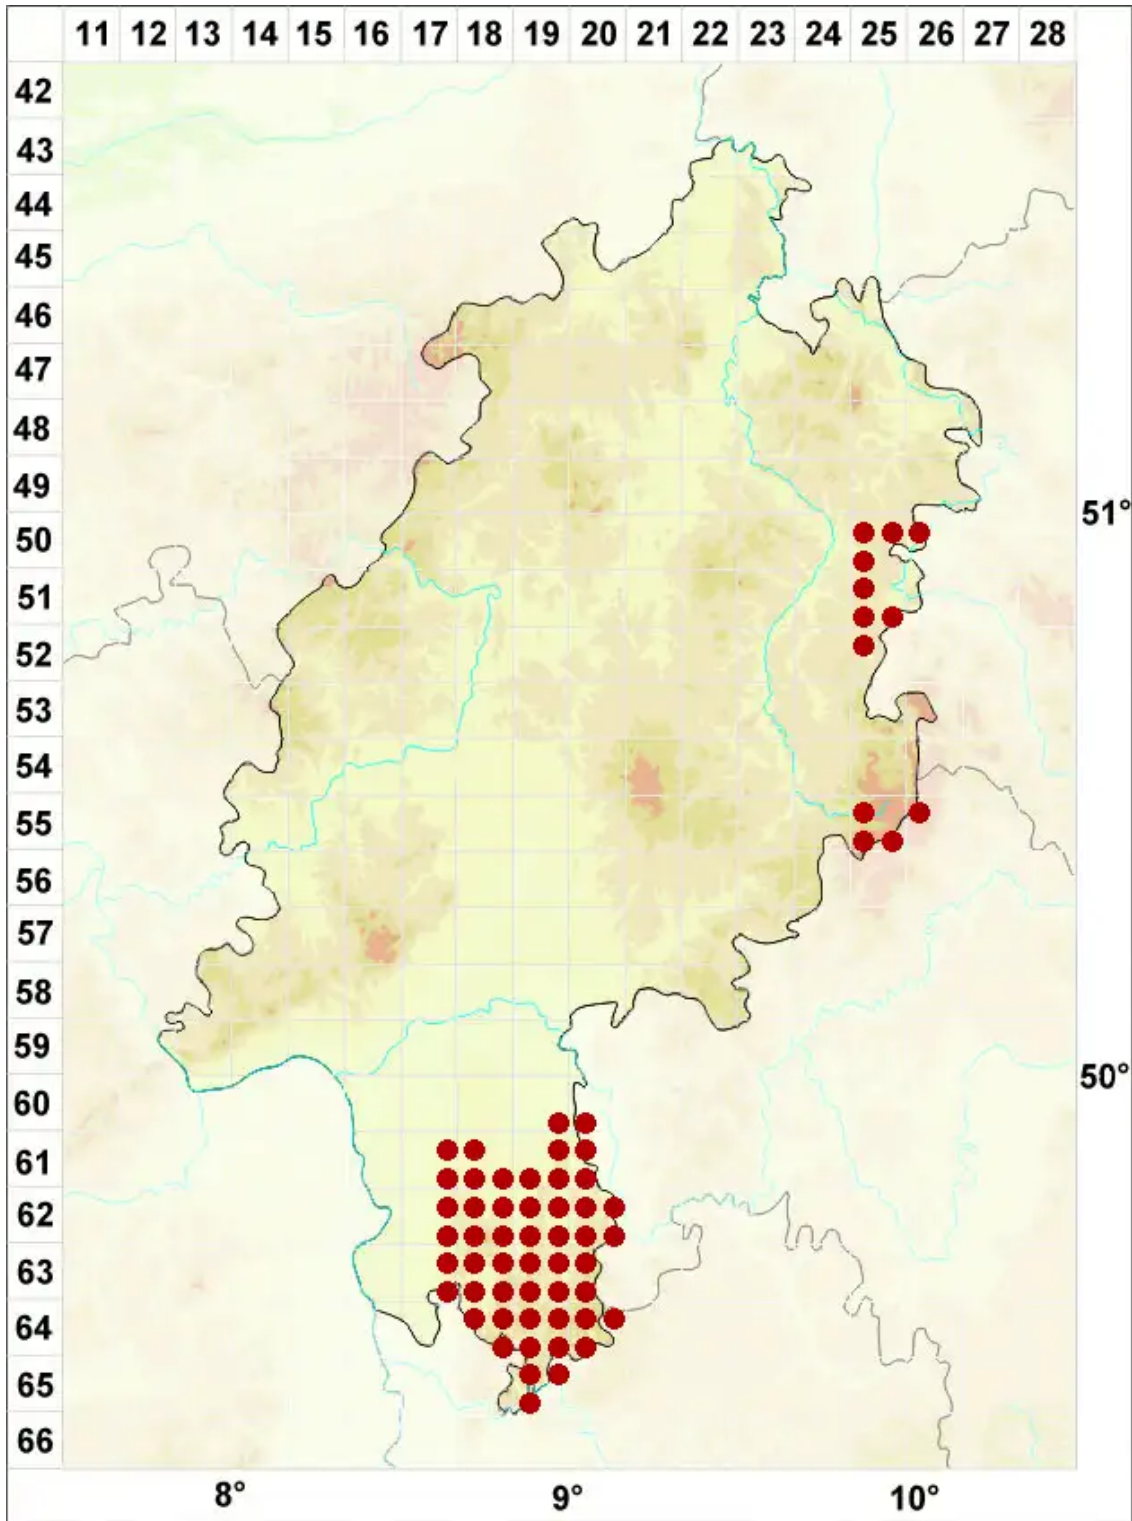

Physcia caesia (Hoffm.) Fürnr.

Blaugraue Schwielenflechte

Legende:

- Symbole:**
- Ausgefülltes Symbol:
Zeitraum von 1980 bis heute (Aktuelle Angabe)
 - Leeres Symbol:
Zeitraum vor 1980 (Altangabe)
 - Quadrat: Herbarbeleg