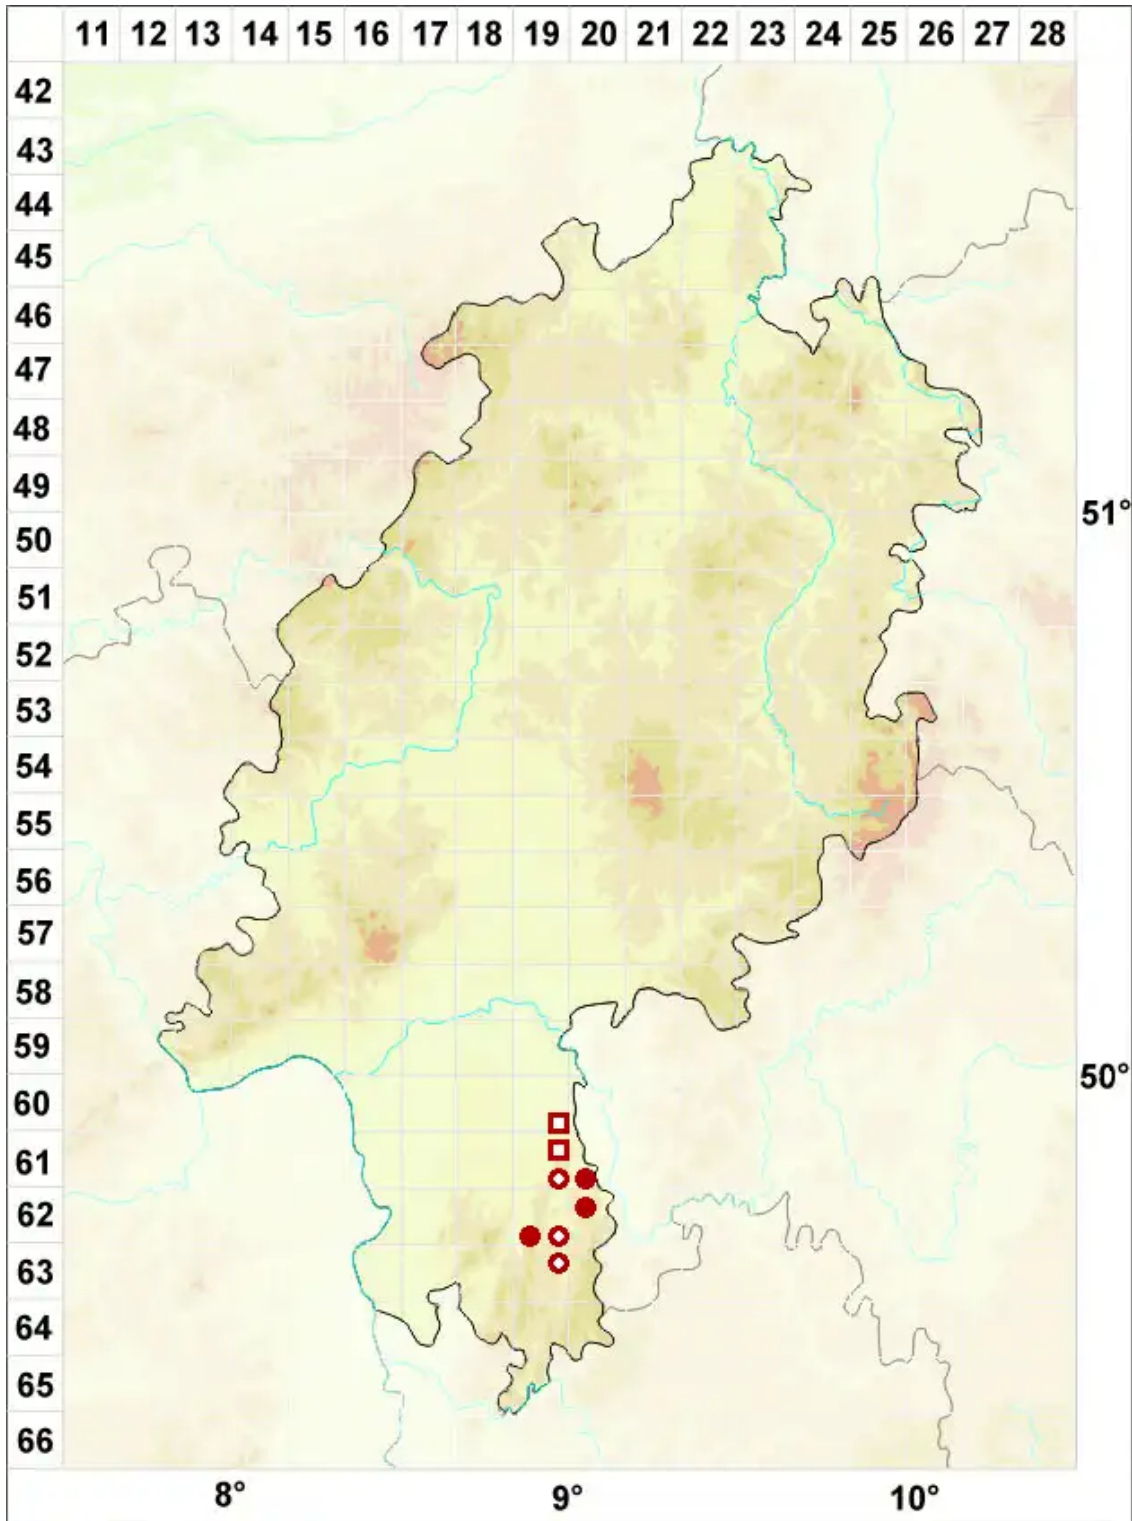

Anaptychia ciliaris (L.) Körb.

Gefranste Wimpernflechte

Legende:

Symbole:
Ausgefülltes Symbol:
Zeitraum von 1980 bis heute (Aktuelle Angabe)
Leeres Symbol:
Zeitraum vor 1980 (Altangabe)
Quadrat: Herbarbeleg