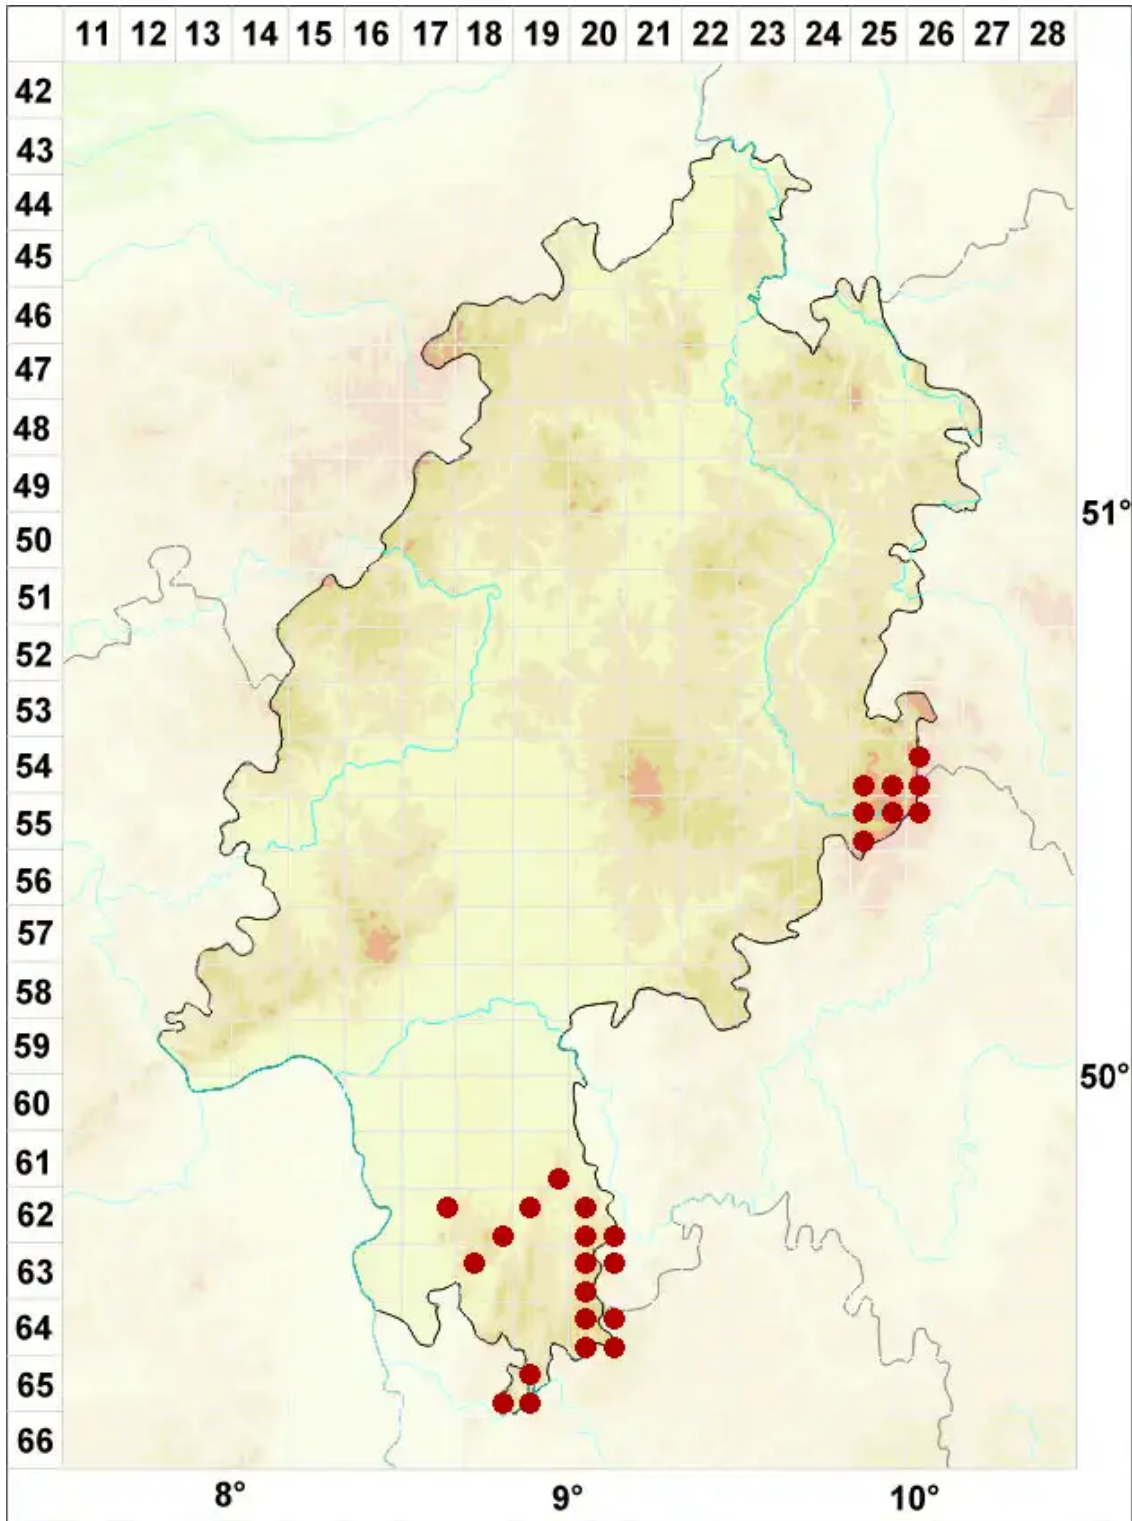

Cladonia coccifera (L.) Willd.

Echte Scharlachflechte

Legende:

- Symbole:**
- Ausgefülltes Symbol:
Zeitraum von 1980 bis heute (Aktuelle Angabe)
 - Leeres Symbol:
Zeitraum vor 1980 (Altangabe)
 - Quadrat: Herbarbeleg