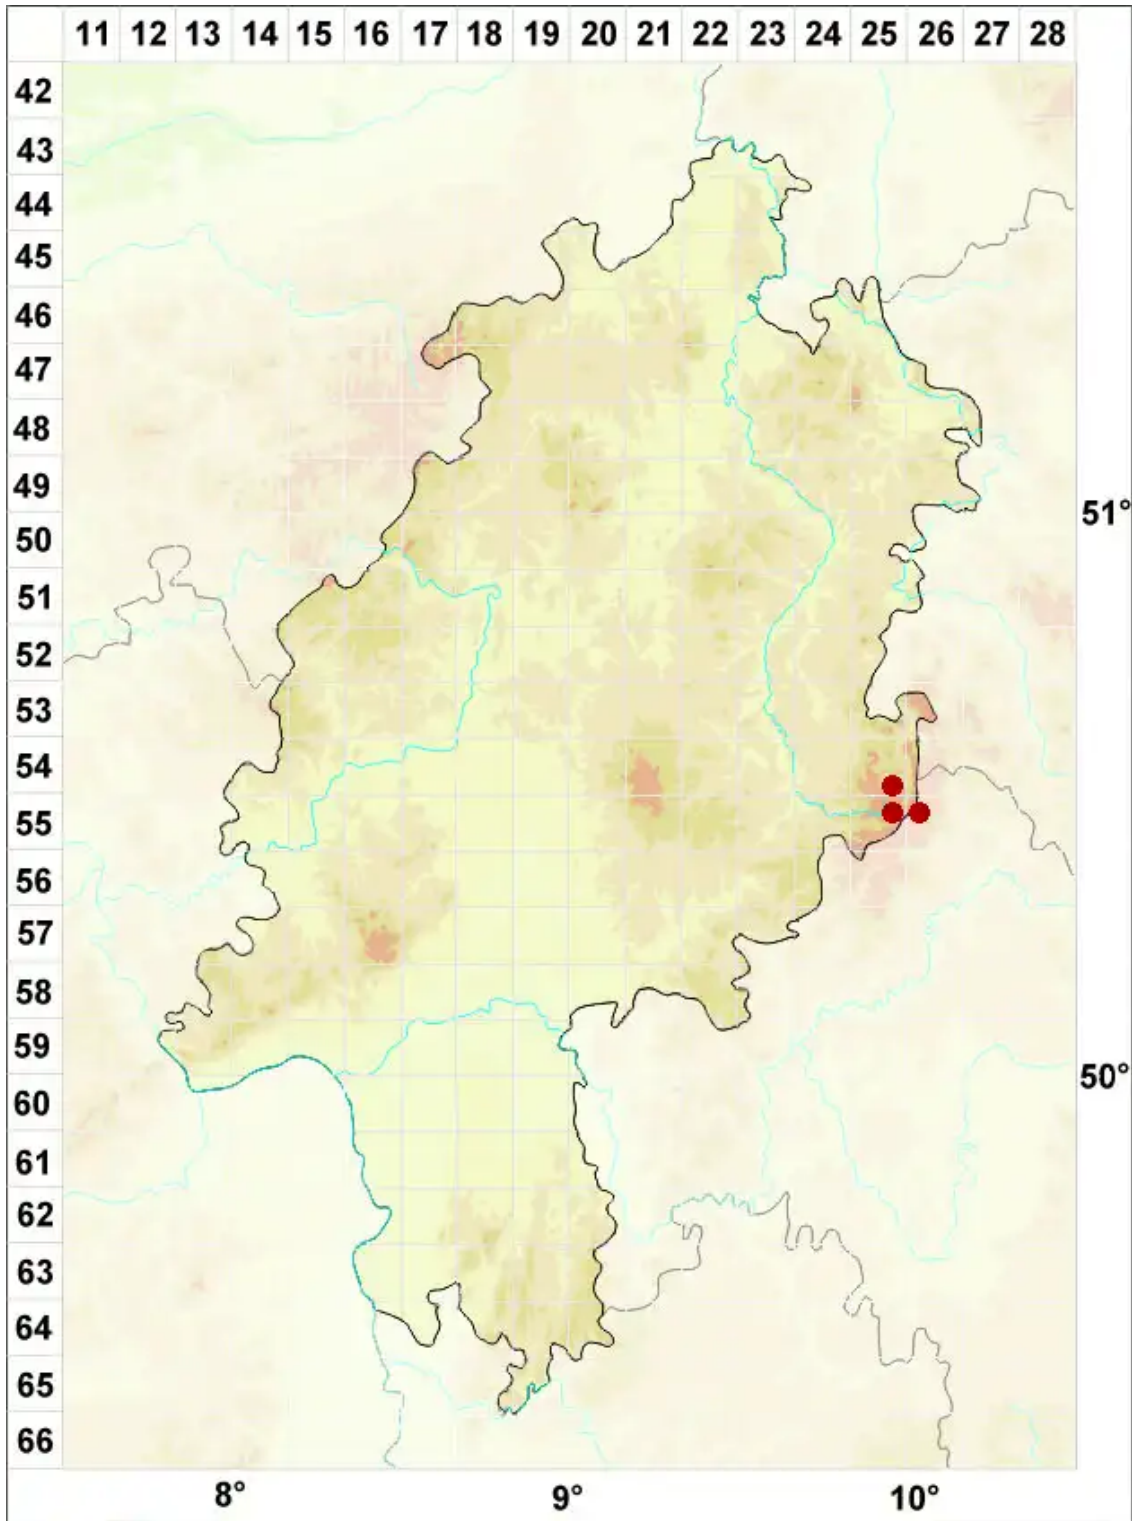

Lecidea confluens (Weber) Ach.

Zusammenfließende Schwarznappflechte

Legende:

- Symbole:**
Ausgefülltes Symbol:
Zeitraum von 1980 bis heute (Aktuelle Angabe)
Leeres Symbol:
Zeitraum vor 1980 (Altangabe)
Quadrat: Herbarbeleg