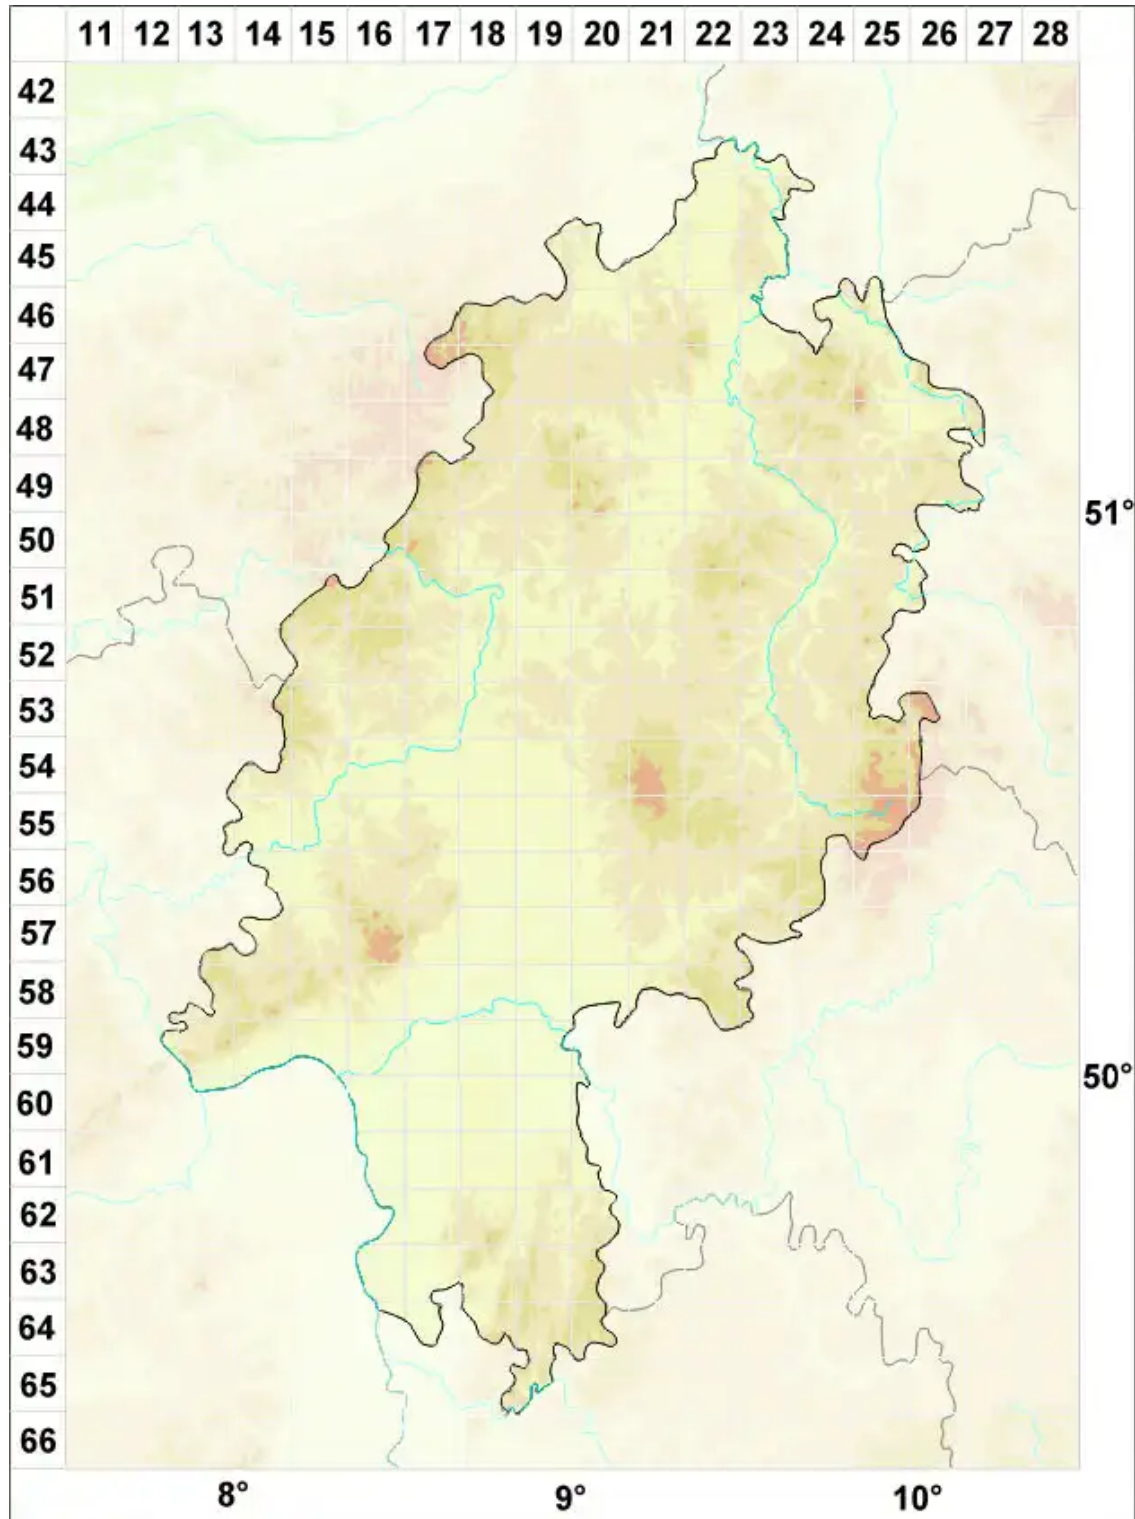

# Calicium corynellum (Ach.) Ach.

Keulige Kelchflechte

Legende:

**Symbole:**  
Ausgefülltes Symbol:  
Zeitraum von 1980 bis heute (Aktuelle Angabe)  
Leeres Symbol:  
Zeitraum vor 1980 (Altangabe)  
Quadrat: Herbarbeleg