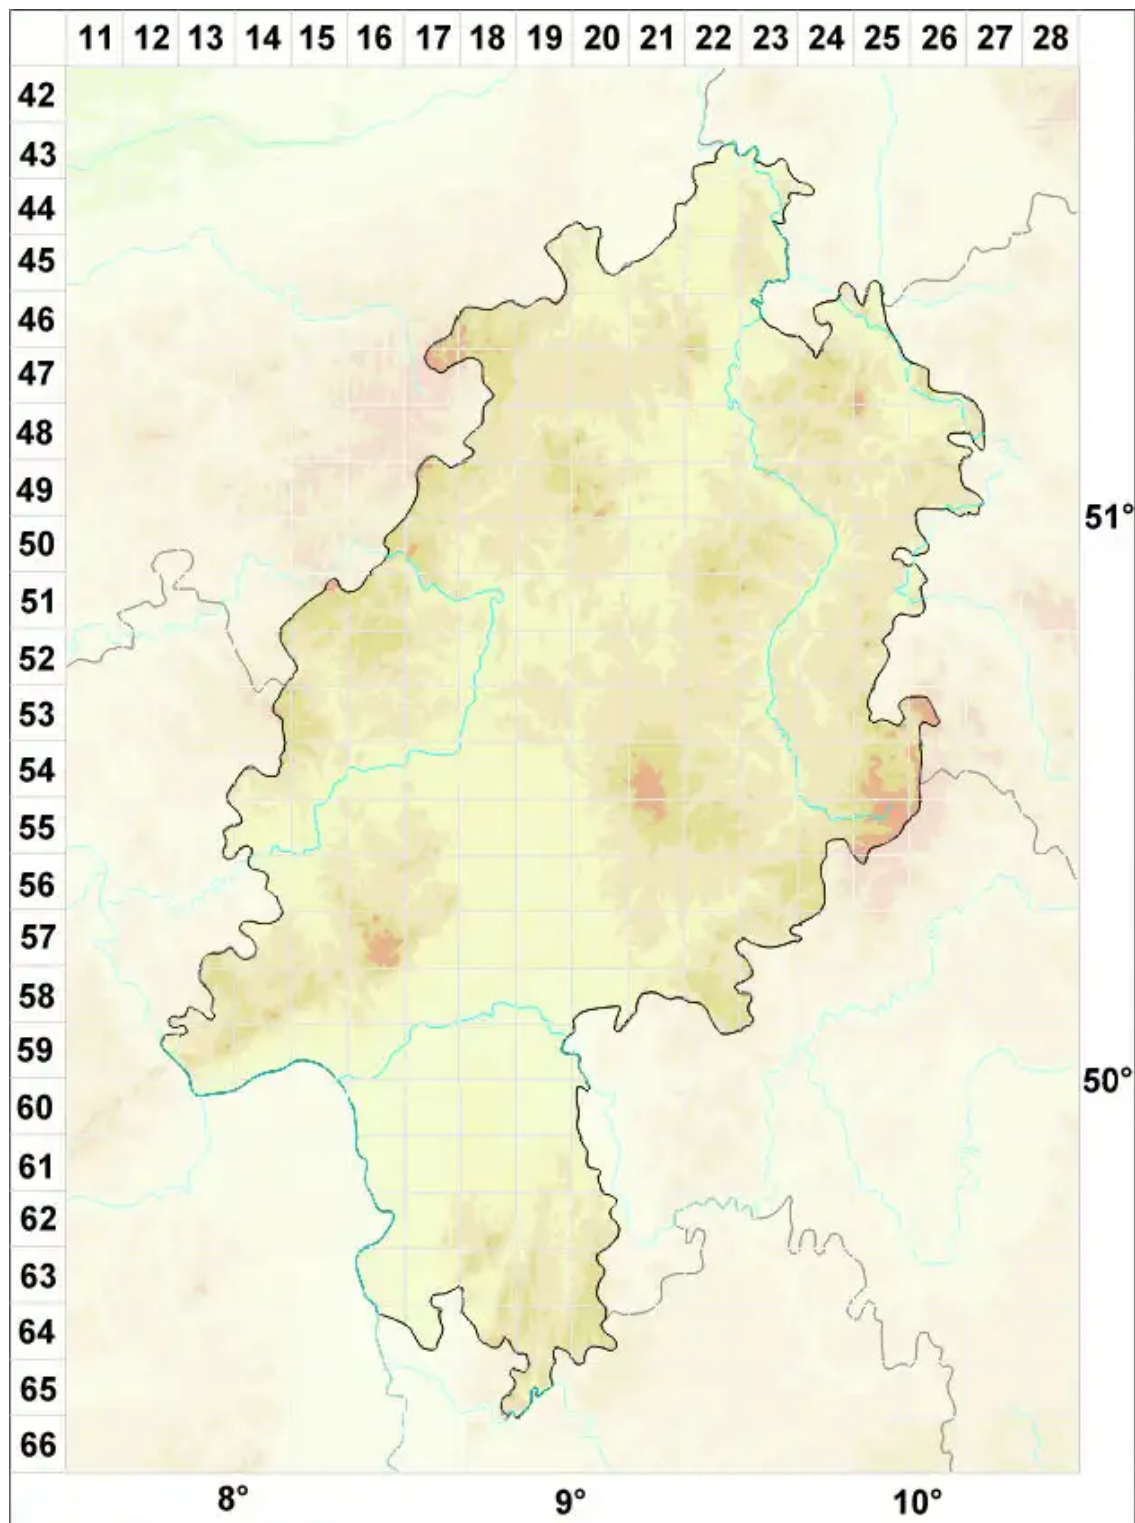

Calicium corynellum (Ach.) Ach.

Keulige Kelchflechte

Legende:

Symbole:

Ausgefülltes Symbol:
Zeitraum von 1980 bis heute (Aktuelle Angabe)

Leeres Symbol:
Zeitraum vor 1980 (Altangabe)

Quadrat: Herbarbeleg