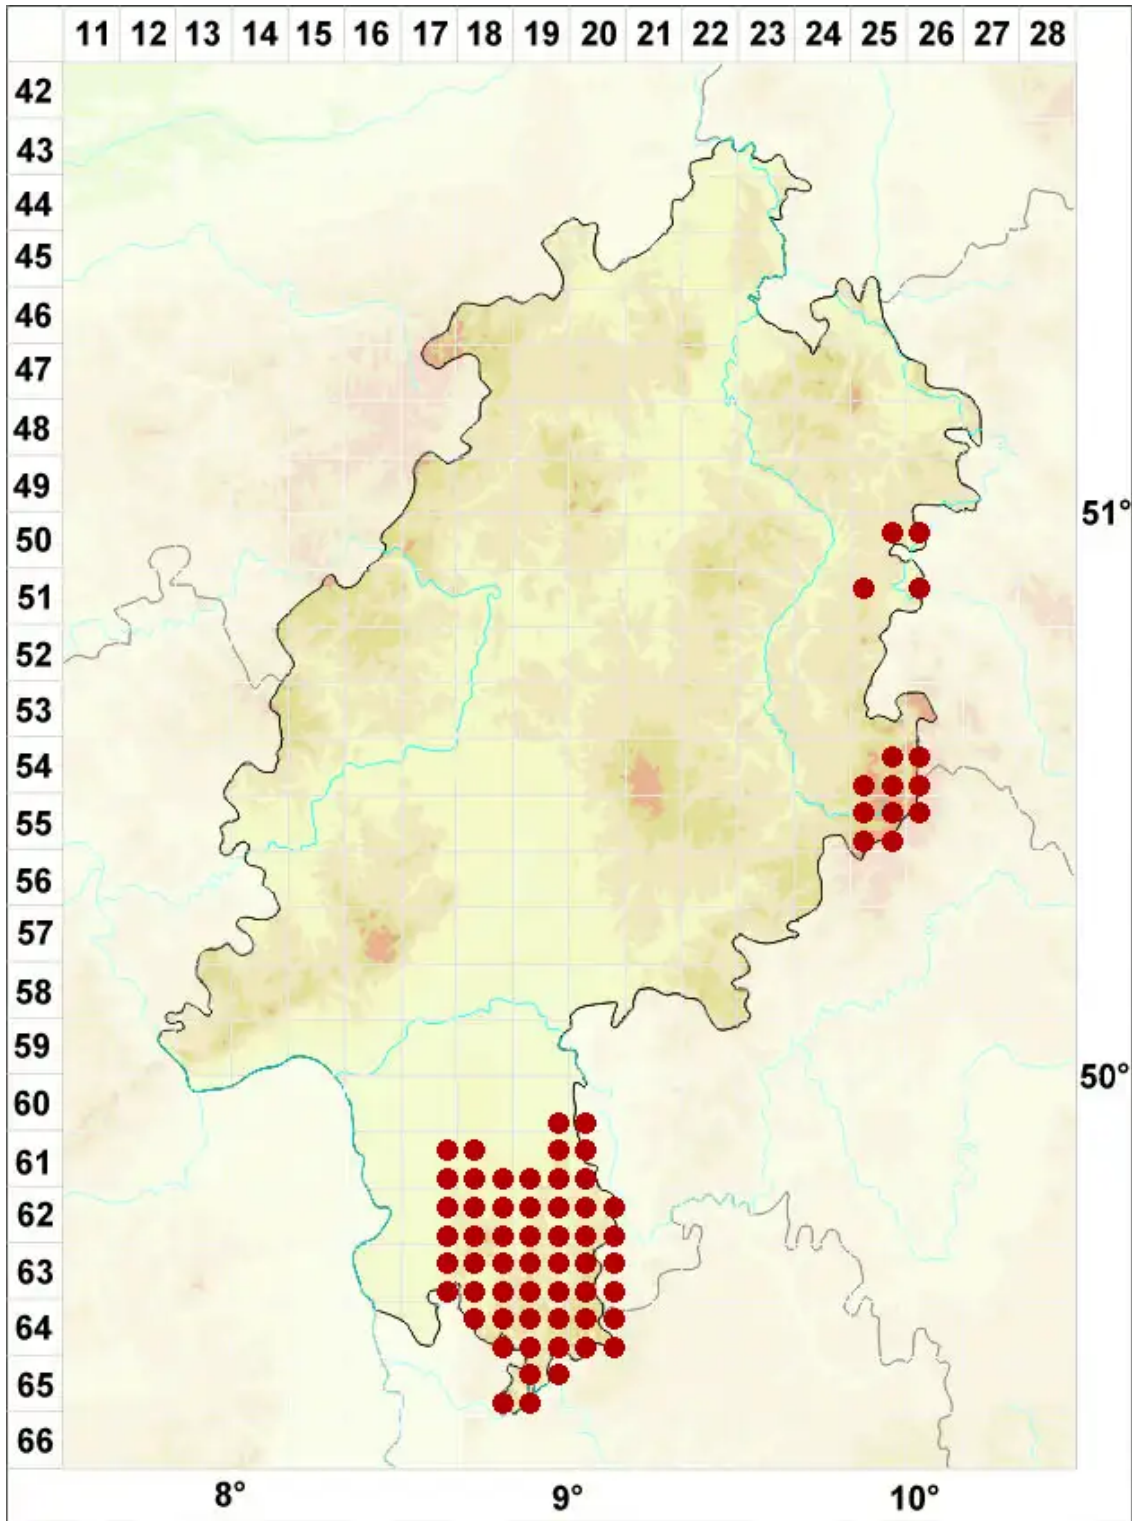

# Pseudevernia furfuracea (L.) Zopf

Elchgeweihflechte

Legende:

**Symbole:**

Ausgefülltes Symbol:  
Zeitraum von 1980 bis heute (Aktuelle Angabe)

Leeres Symbol:  
Zeitraum vor 1980 (Altangabe)

Quadrat: Herbarbeleg