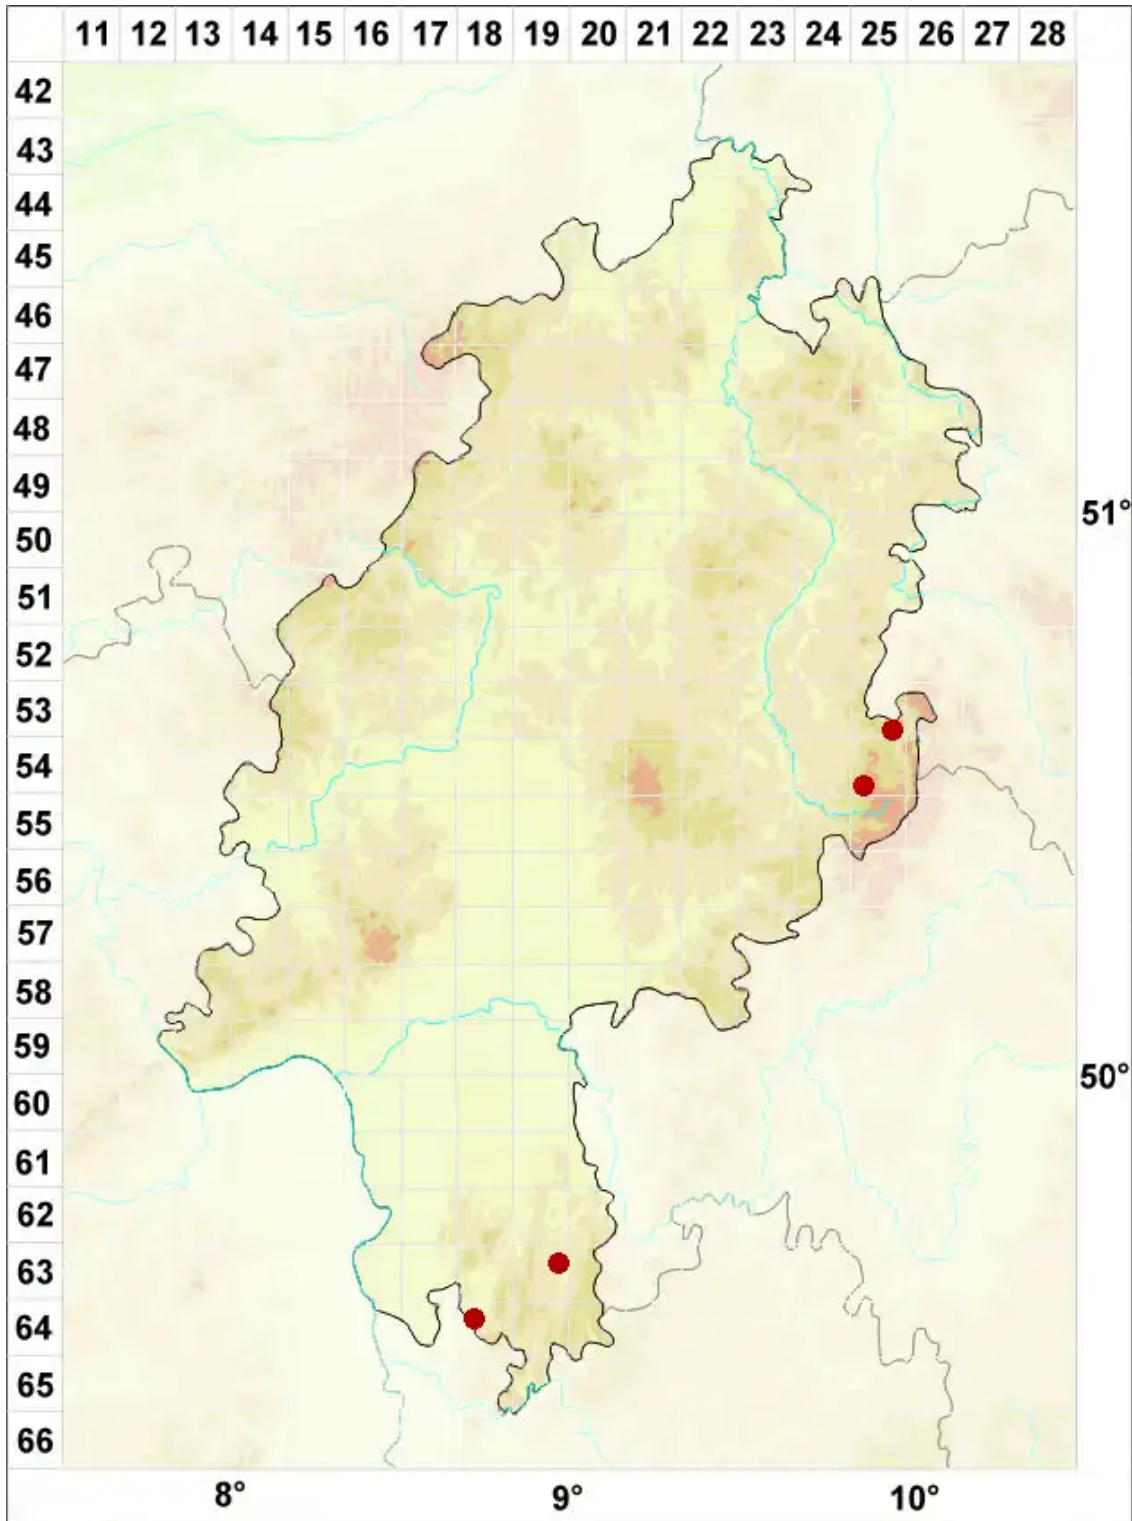

Leprocaulon microscopicum (Vill.) Gams ex D. Hawksw.

Legende:

Symbole:

Ausgefülltes Symbol:
Zeitraum von 1980 bis heute (Aktuelle Angabe)

Leeres Symbol:
Zeitraum vor 1980 (Altangabe)

Quadrat: Herbarbeleg