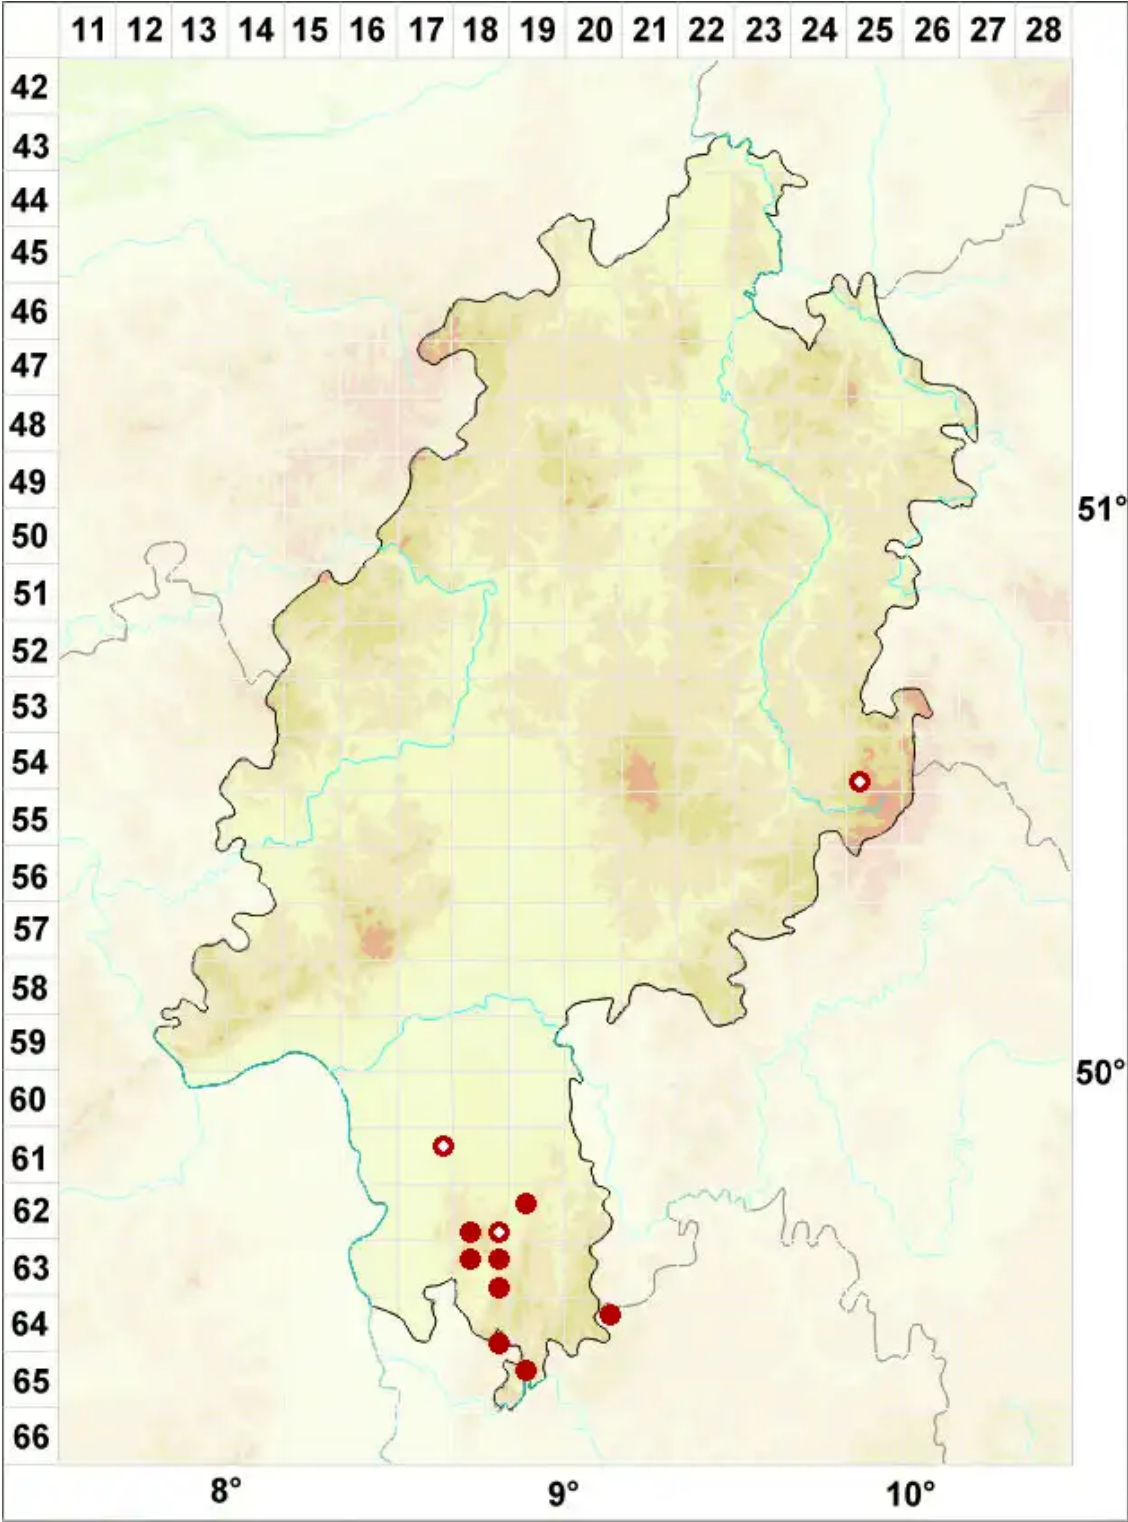

Lasallia pustulata (L.) Mérat

Pustelflechte

Legende:

- Symbole:**
Ausgefülltes Symbol:
Zeitraum von 1980 bis heute (Aktuelle Angabe)
Leeres Symbol:
Zeitraum vor 1980 (Altangabe)
Quadrat: Herbarbeleg