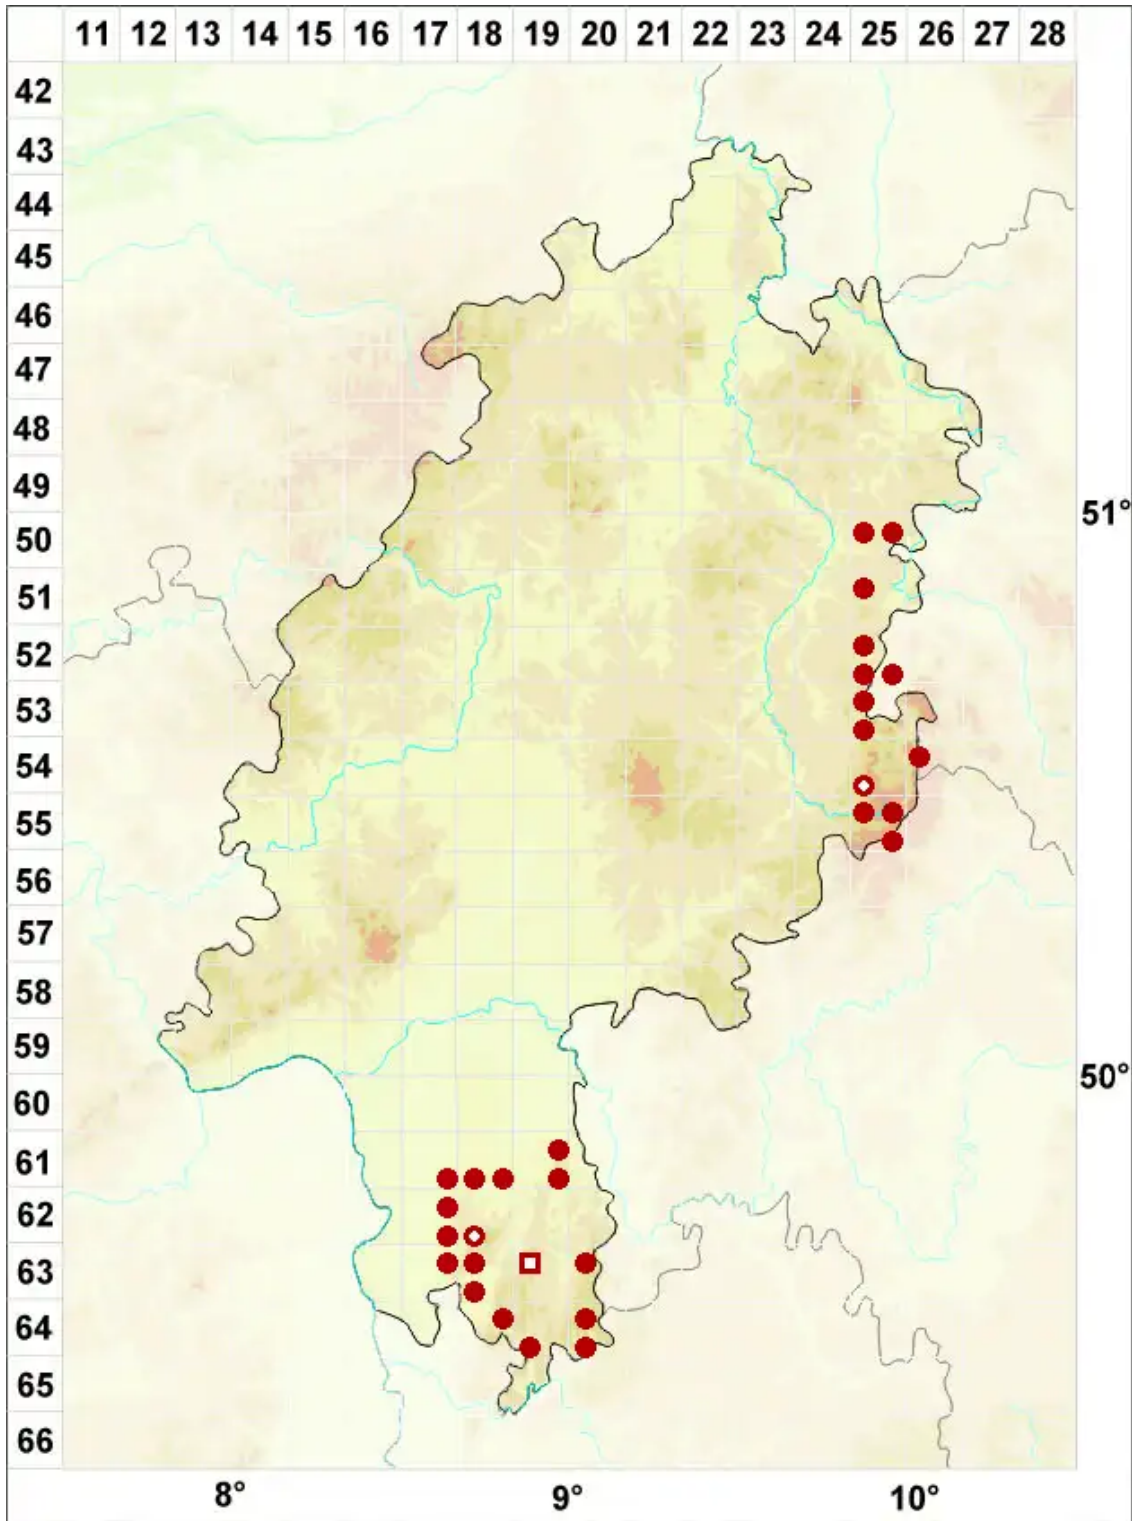

Peltigera rufescens (Weiss) Humb.

Bereifte Schildflechte

Legende:

- Symbole:**
Ausgefülltes Symbol:
Zeitraum von 1980 bis heute (Aktuelle Angabe)
Leeres Symbol:
Zeitraum vor 1980 (Altangabe)
Quadrat: Herbarbeleg