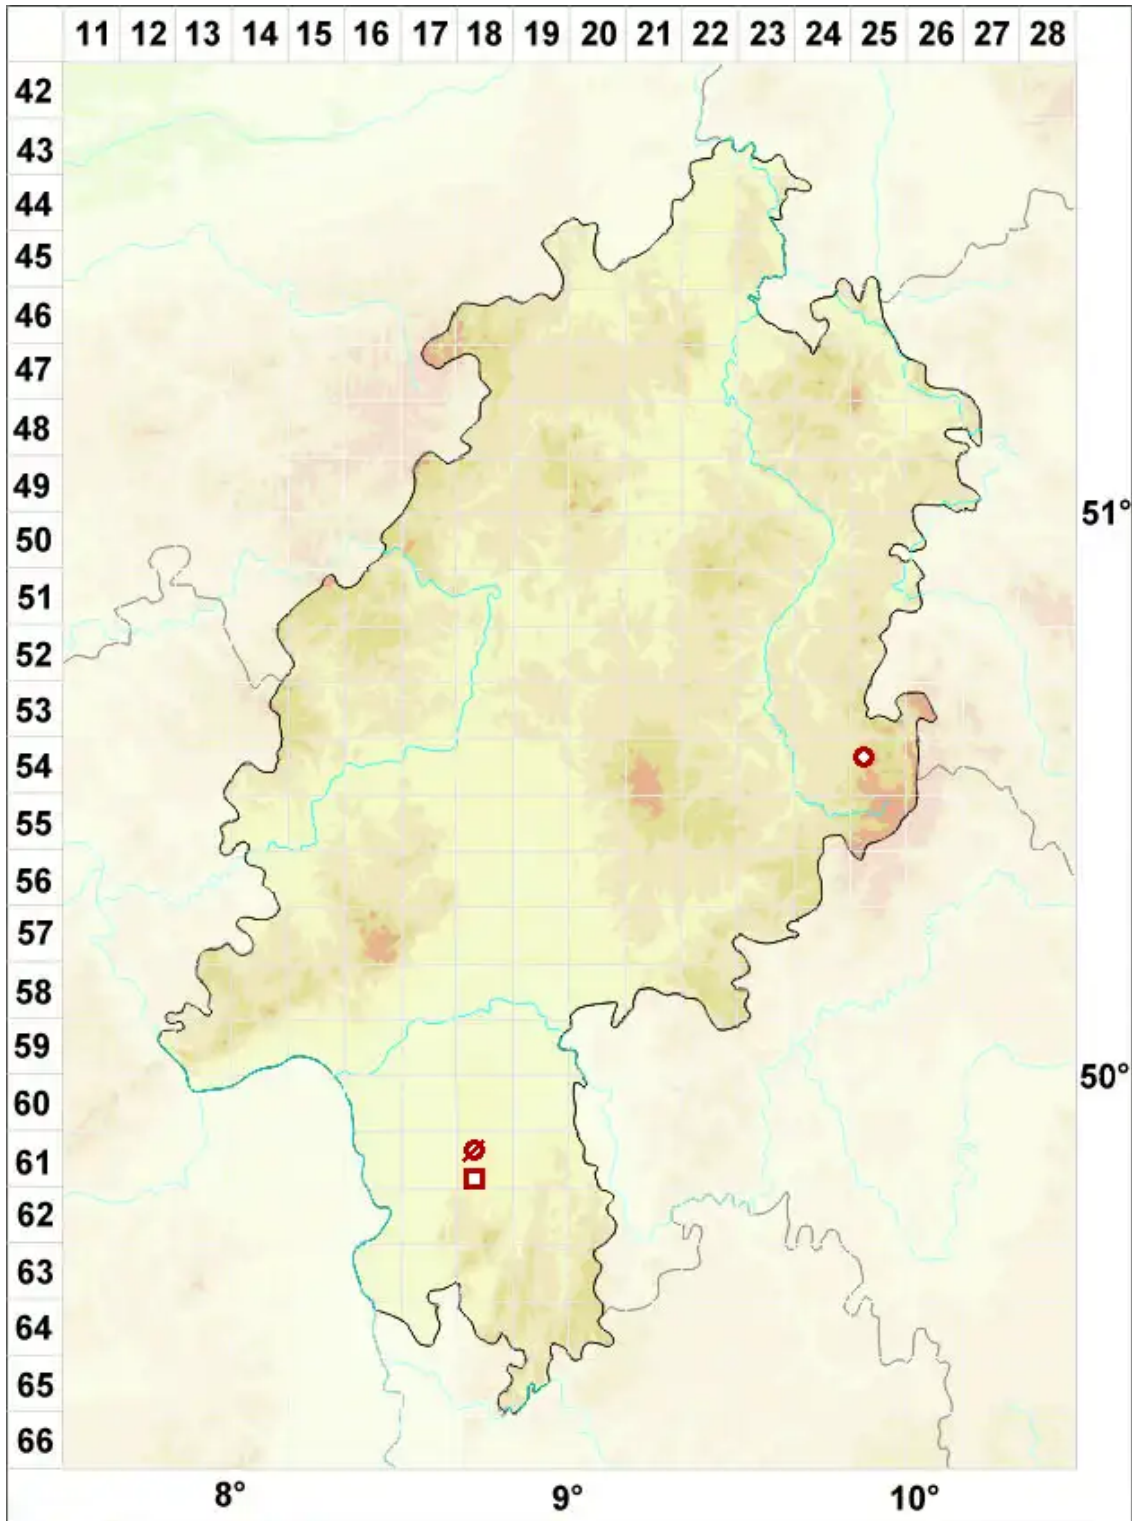

Peltigera venosa (L.) Baumg.

Adrige Schildflechte

Legende:

- Symbole:**
Ausgefülltes Symbol:
Zeitraum von 1980 bis heute (Aktuelle Angabe)
Leeres Symbol:
Zeitraum vor 1980 (Altangabe)
Quadrat: Herbarbeleg