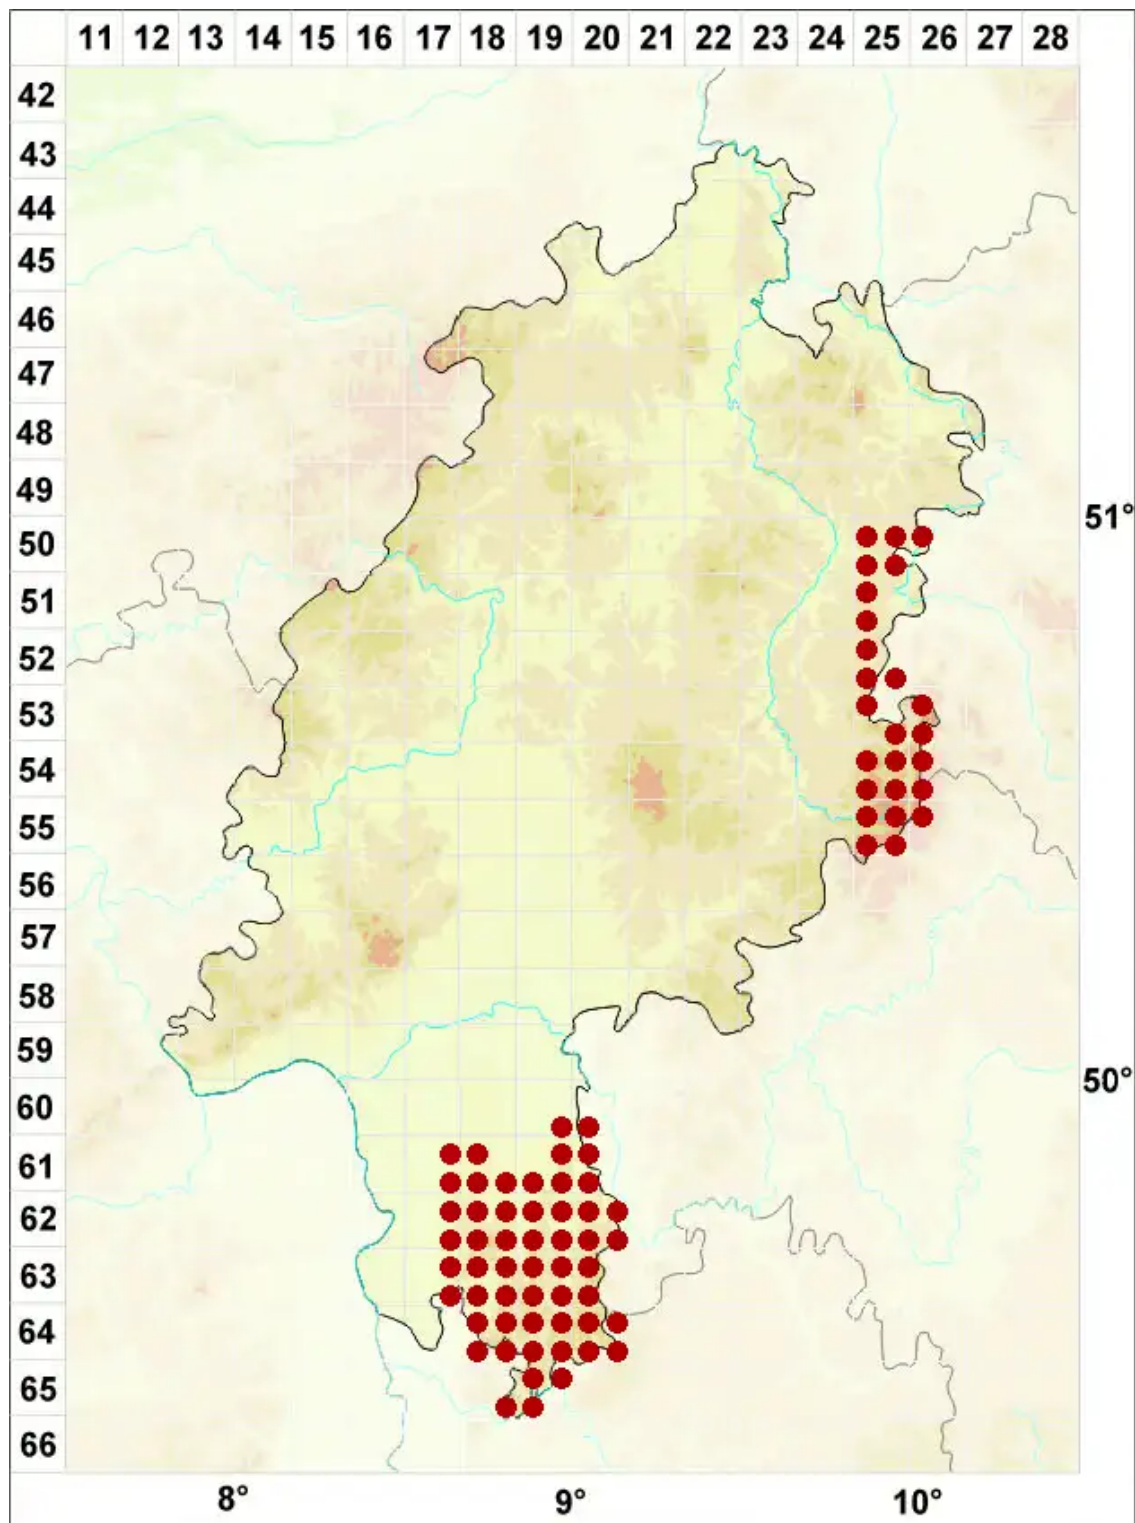

# Candelariella vitellina (Hoffm.) Müll. Arg.

Gewöhnliche Dotterflechte

Legende:

**Symbole:**

Ausgefülltes Symbol:  
Zeitraum von 1980 bis heute (Aktuelle Angabe)

Leeres Symbol:  
Zeitraum vor 1980 (Altangabe)

Quadrat: Herbarbeleg