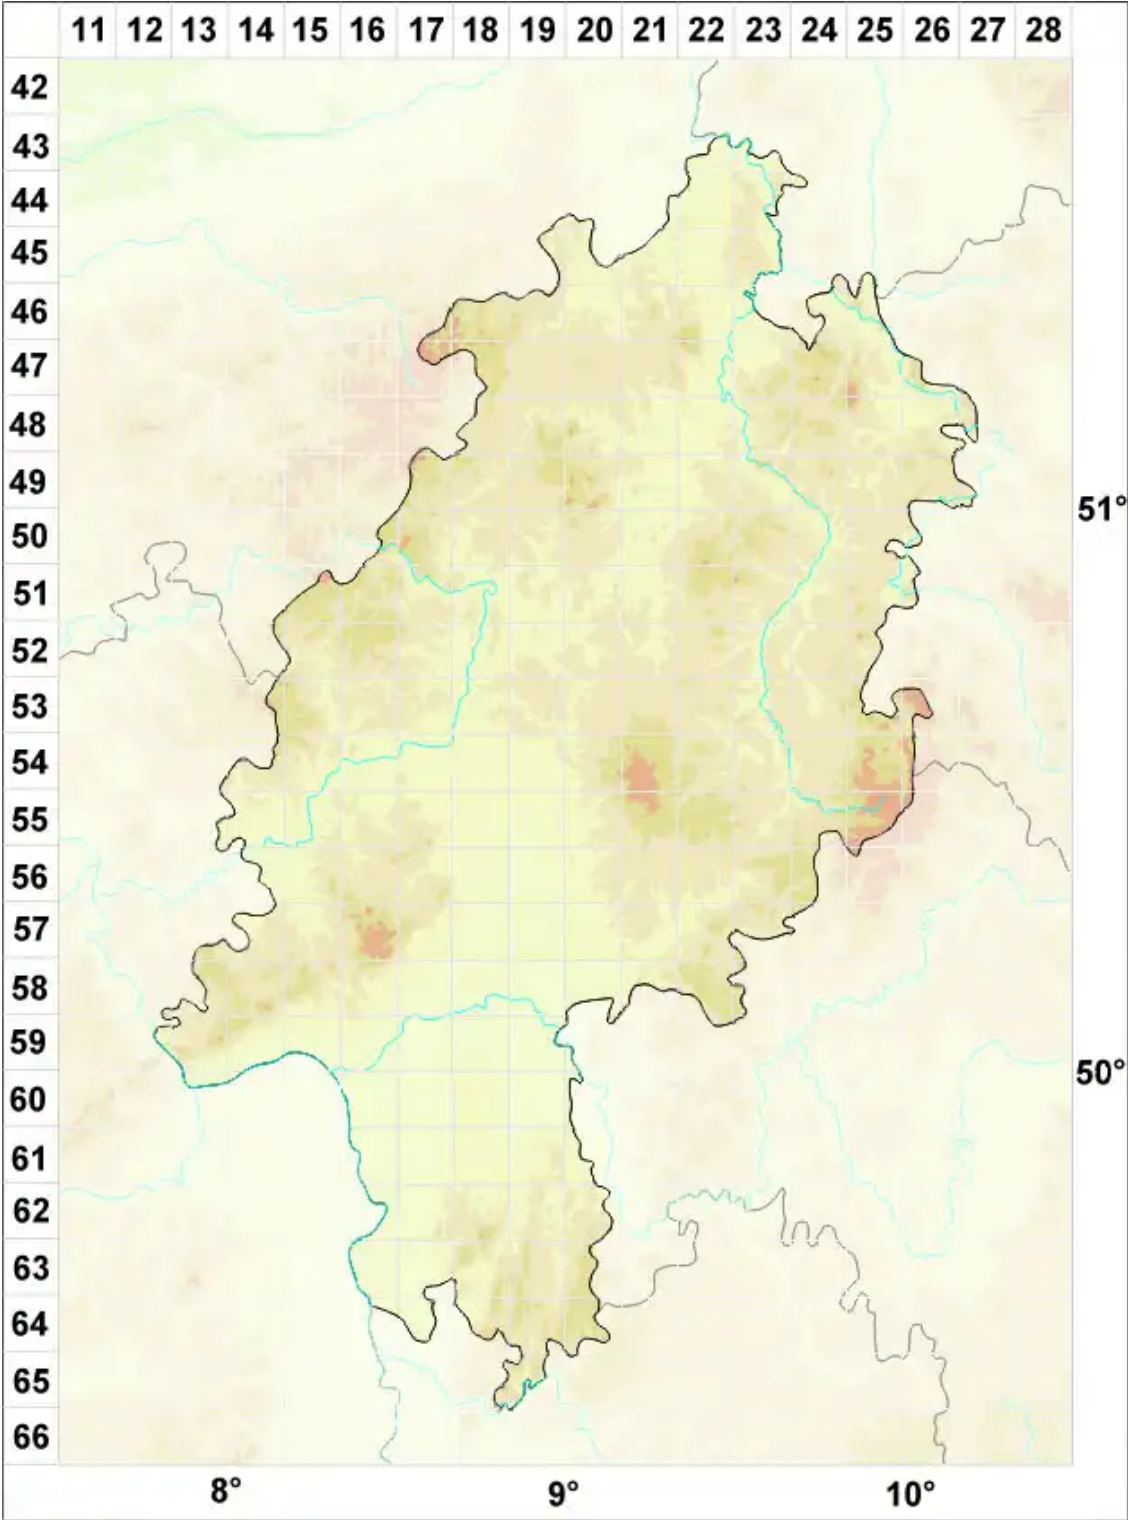

# Lichenochora Hafellner

Legende:

- Symbole:**
- Ausgefülltes Symbol:  
Zeitraum von 1980 bis heute (Aktuelle Angabe)
  - Leeres Symbol:  
Zeitraum vor 1980 (Altangabe)
  - Quadrat: Herbarbeleg